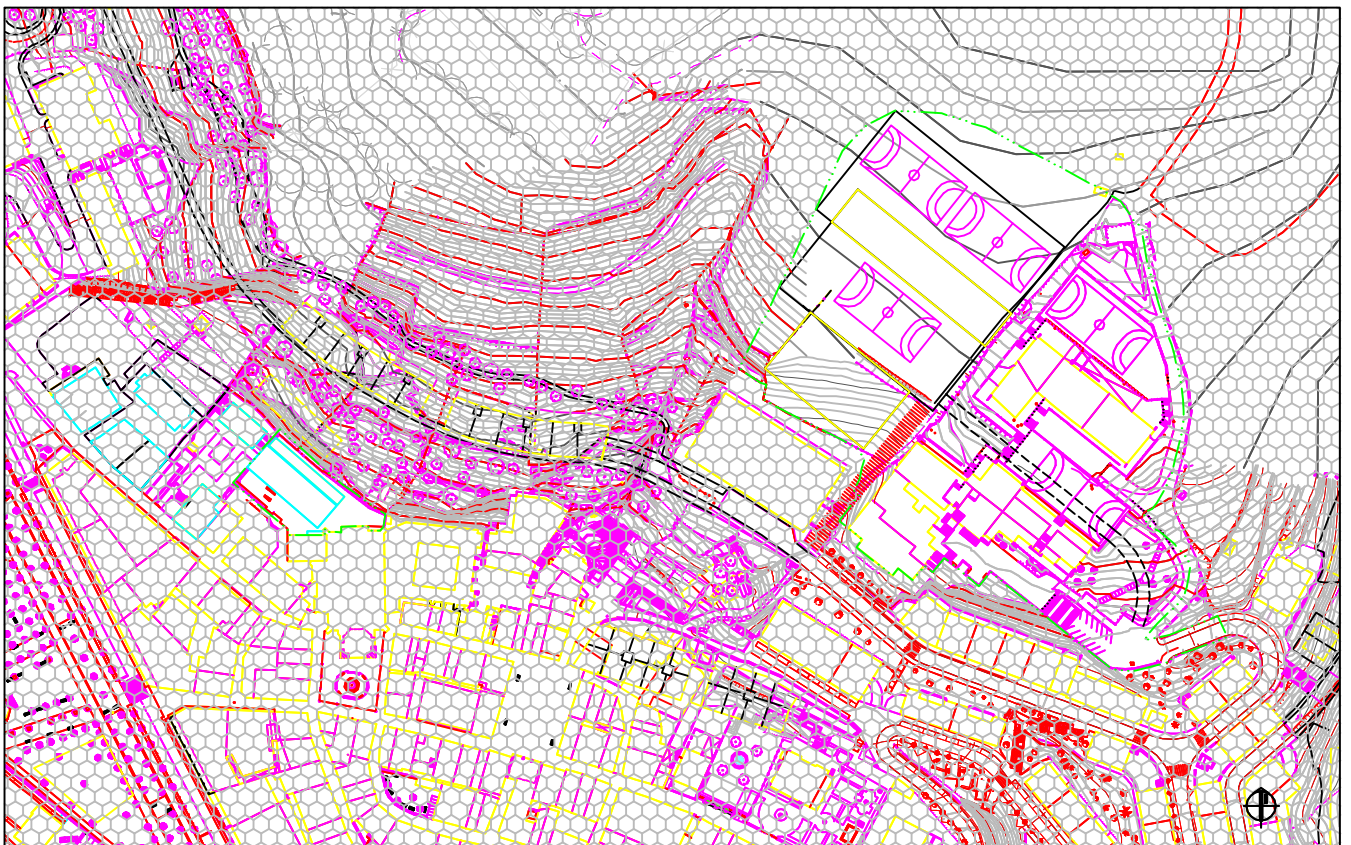

Debako arau subsidiarioen
BERRIKUSPENA
REVISION
de las normas subsidiarias
de DEBA.

DEBAko UDALA

S.G.5
CENTRO ESCOLAR

ESTADO ACTUAL.

ESCALA 1:3.000

SUPERPOSICION ORDENACION / ESTADO ACTUAL.

ESCALA 1:3.000