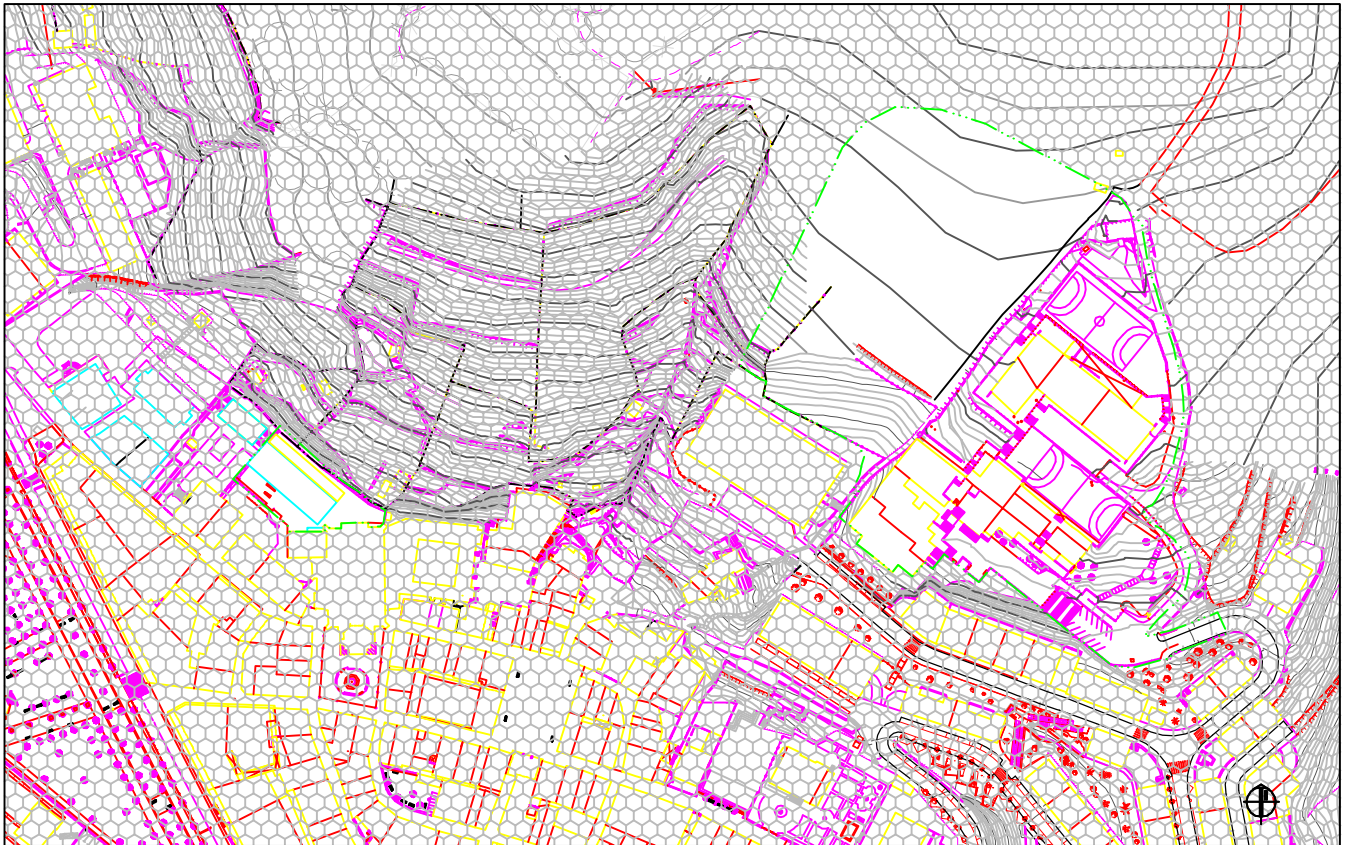

Debako arau subsidiarioen
BERRIKUSPENA
REVISION
de las normas subsidiarias
de DEBA.

DEBAko UDALA

S.G.5
CENTRO ESCOLAR

ESTADO ACTUAL.

ESCALA 1:3.000

SUPERPOSICION ORDENACION / ESTADO ACTUAL.

ESCALA 1:3.000