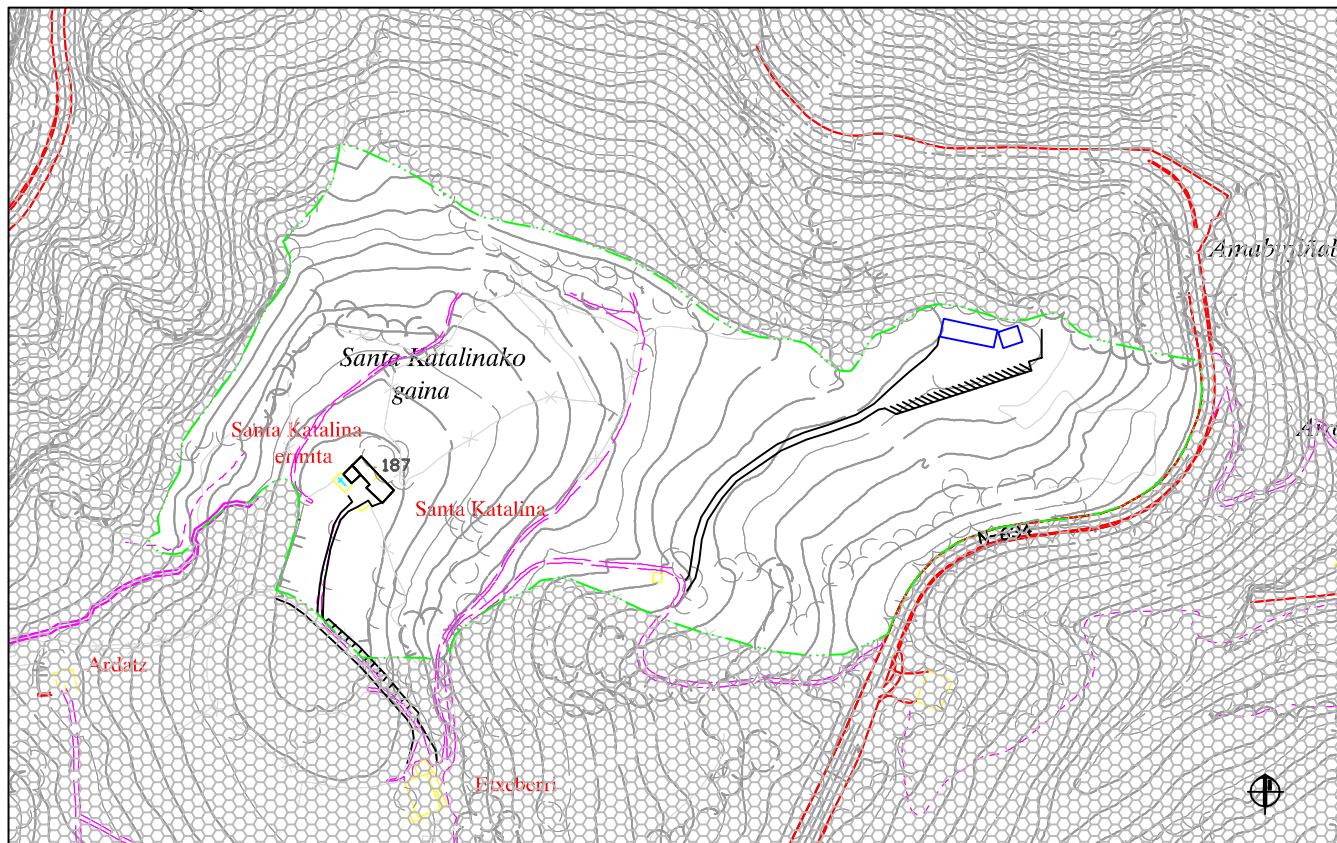

Debako arau subsidiarioen
BERRIKUSPENA
REVISION
de las normas subsidiarias
de DEBA.

DEBAko UDALA

S.G.24
PARQUE PERIFERICO
SANTA CATALINA

ESTADO ACTUAL.

ESCALA 1:4.000

SUPERPOSICION ORDENACION / ESTADO ACTUAL.

ESCALA 1:4.000