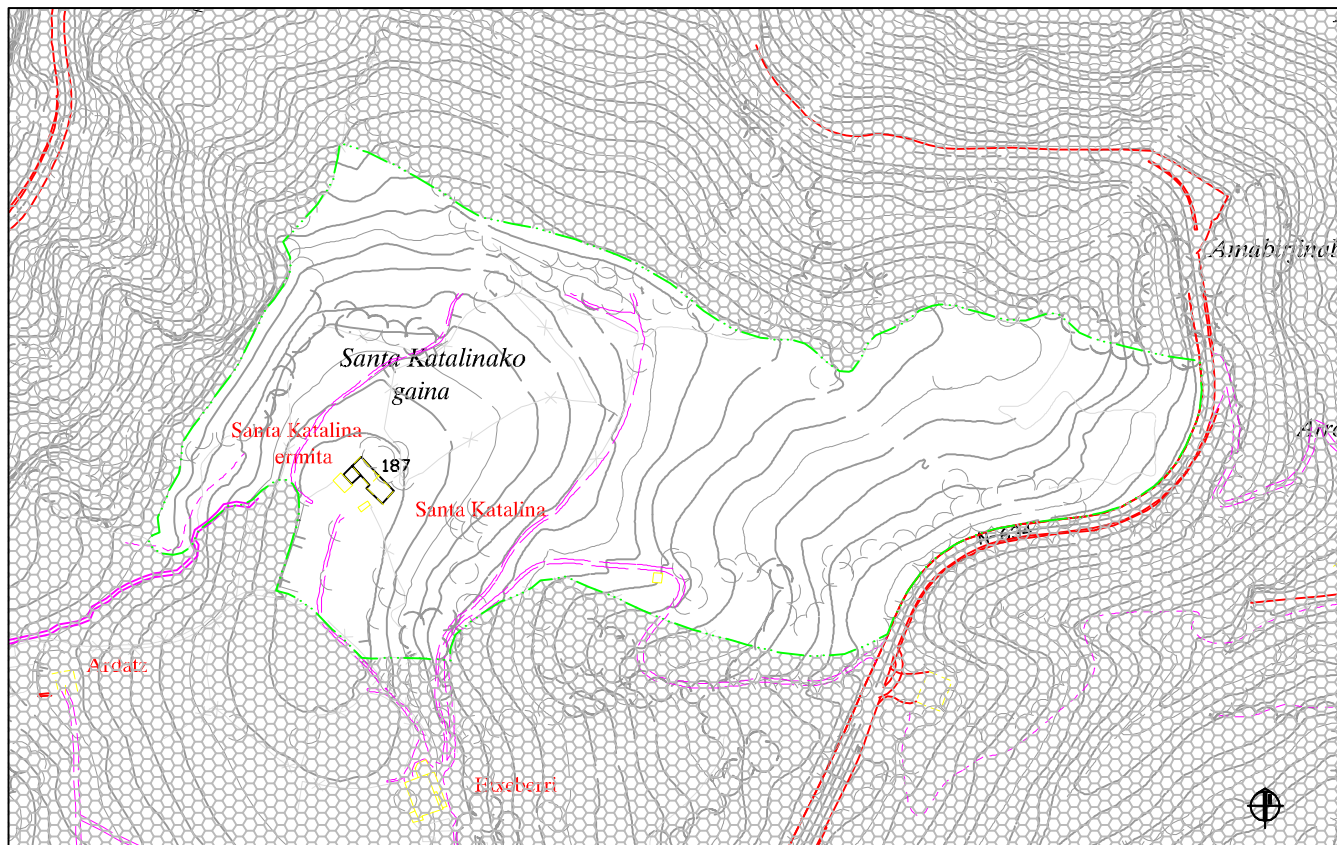

Debako arau subsidiarioen
BERRIKUSPENA
REVISION
de las normas subsidiarias
de DEBA.

DEBAko UDALA

S.G.24
PARQUE PERIFERICO
SANTA CATALINA

ESTADO ACTUAL.

ESCALA 1:4.000

SUPERPOSICION ORDENACION / ESTADO ACTUAL.

ESCALA 1:4.000