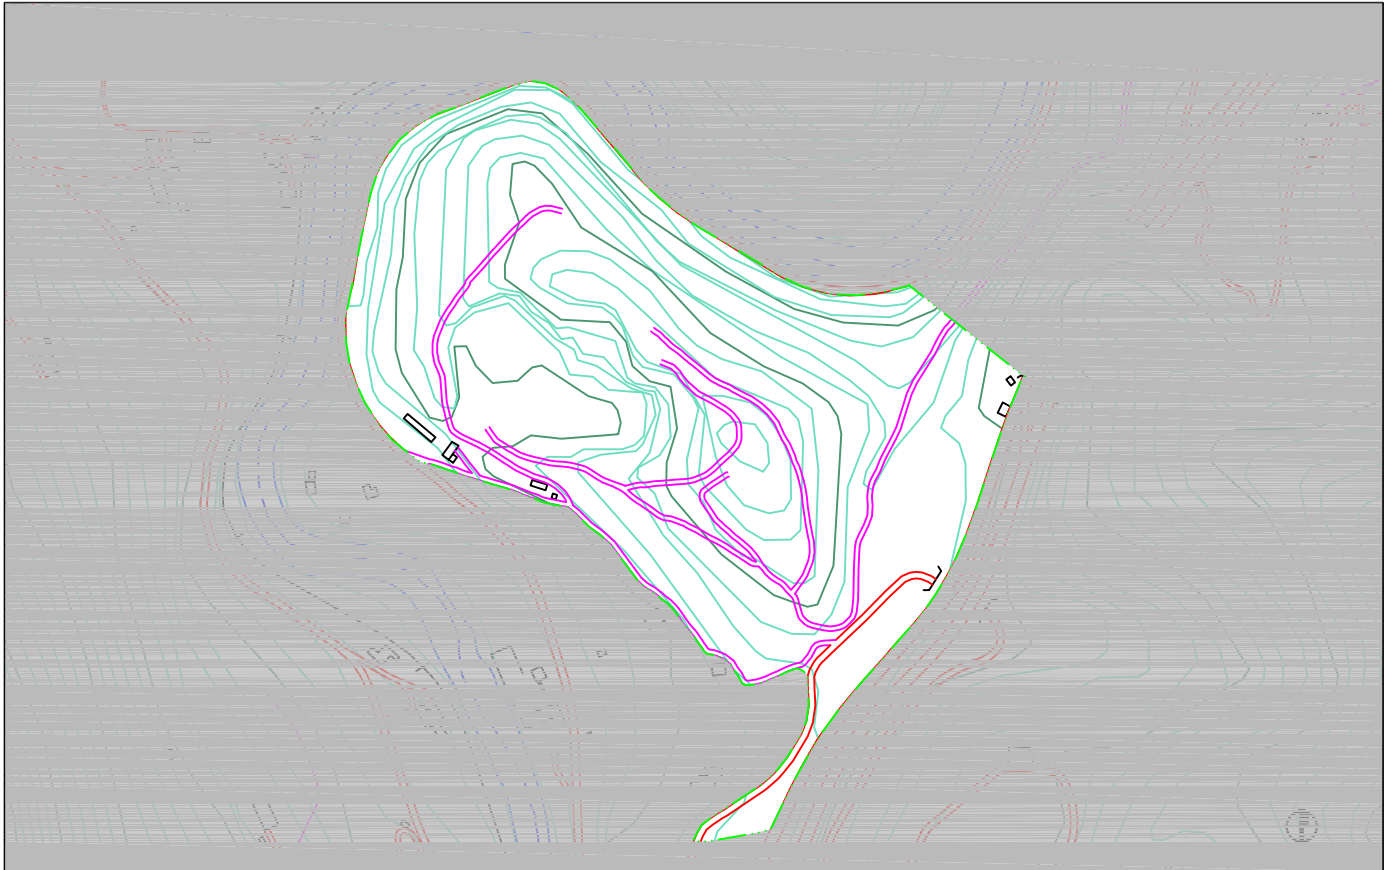

Debako arau subsidiarioen
BERRIKUSPENA
REVISION
de las normas subsidiarias
de DEBA.

S.G.25
AREA RECREATIVA EN SASIOLA

ESTADO ACTUAL.

ESCALA 1:8.000

SUPERPOSICION ORDENACION / ESTADO ACTUAL.

ESCALA 1:8.000