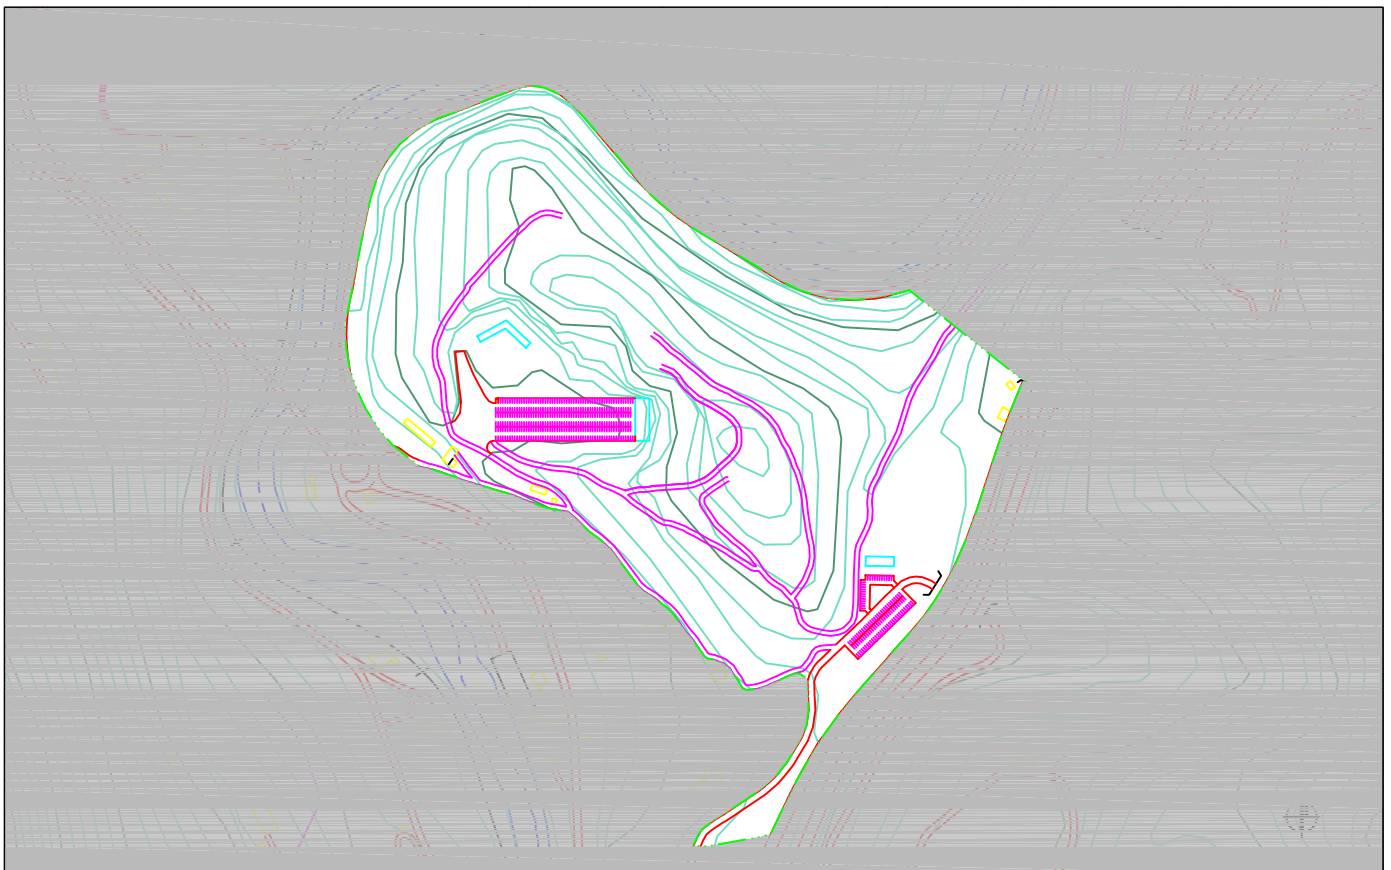

Debako arau subsidiarioen
BERRIKUSPENA
REVISION
de las normas subsidiarias
de DEBA.

S.G.25
AREA RECREATIVA EN SASIOLA

ESTADO ACTUAL.

ESCALA 1:8.000

SUPERPOSICION ORDENACION / ESTADO ACTUAL.

ESCALA 1:8.000