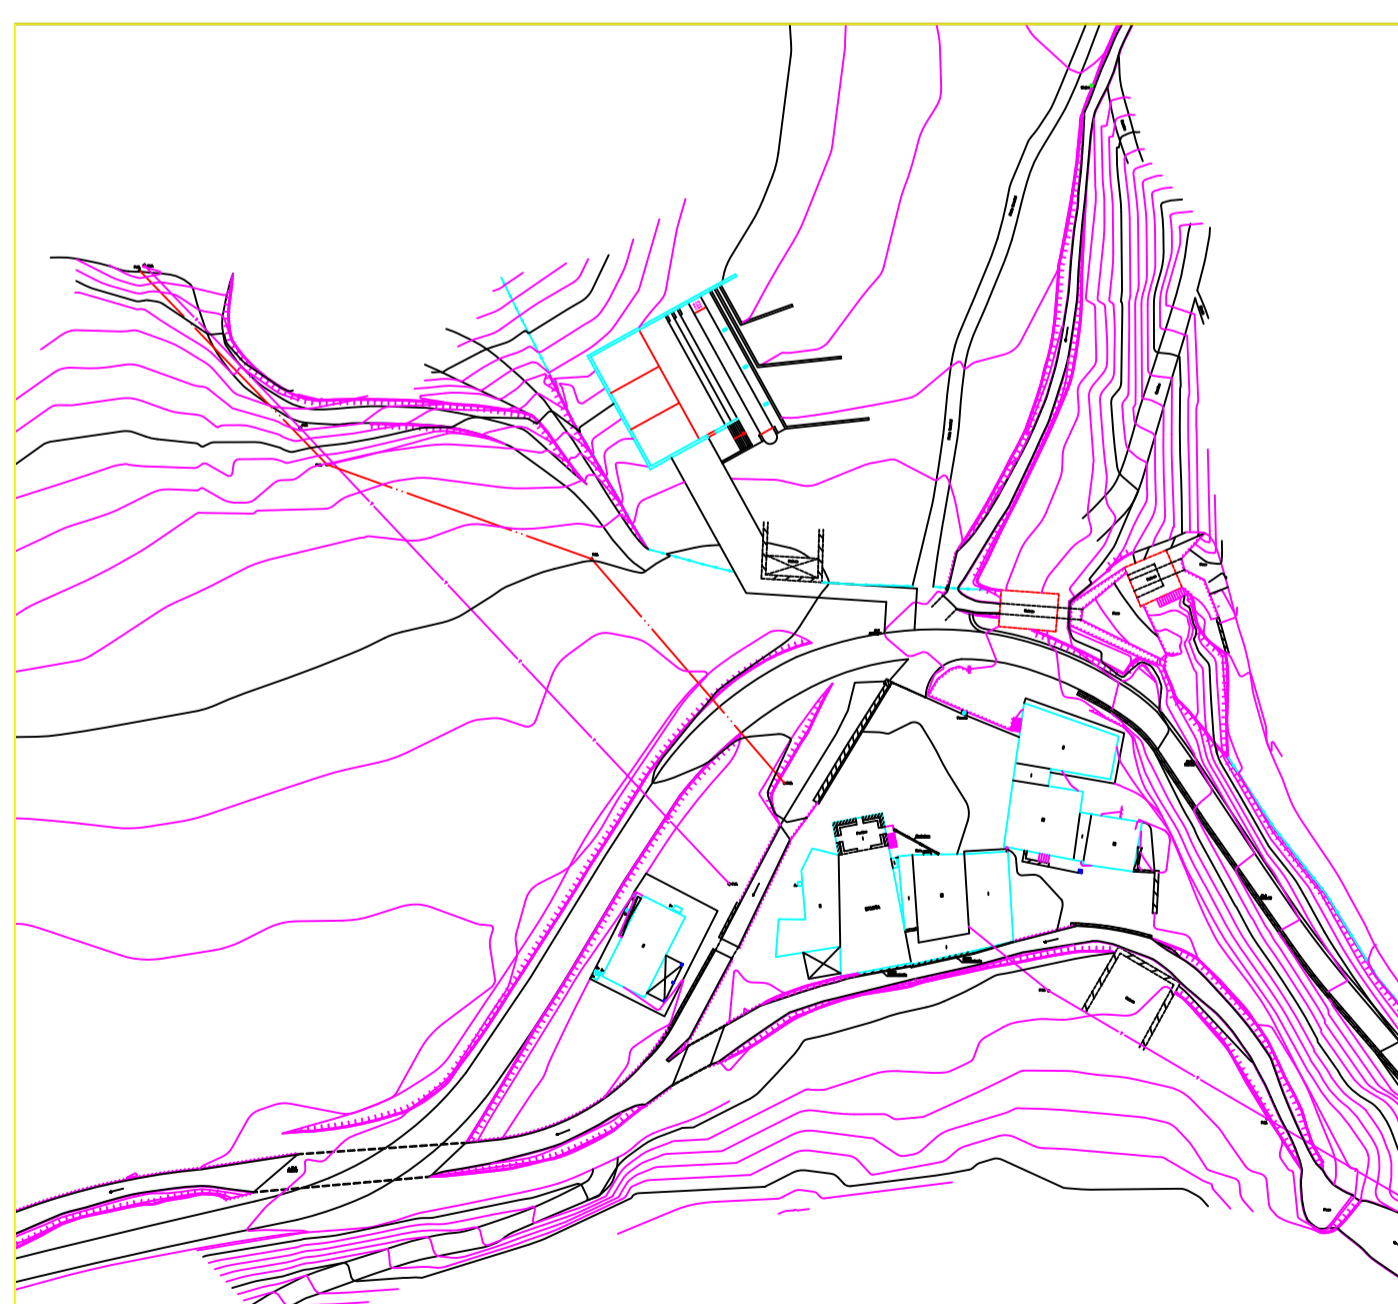

Arriola

Itxaspe

Elorrixa

Lastur

Debako arau subsidiarioen berrikuspena.
revisión de las normas subsidiarias de Deba.

TEXTU BATERATUA
TEXTU REFUNDIDO

eragilea:
promotor:
Debatu Udak

talde egilea:
arkitektoak:
Luciano Pagaegi
Agustín Errea

abokatua:
Juan Landá
EKAIN S.L.

eskala:
1:1.000

INFORMAZIOA
Lasturko hiri gune eta
baserri guneen gaur egungo egoera

INFORMACION
estado actual de núcleos rurales
y área urbana de Lastur

plano nº
4.2.2
planoa
marzo 2007 martxo