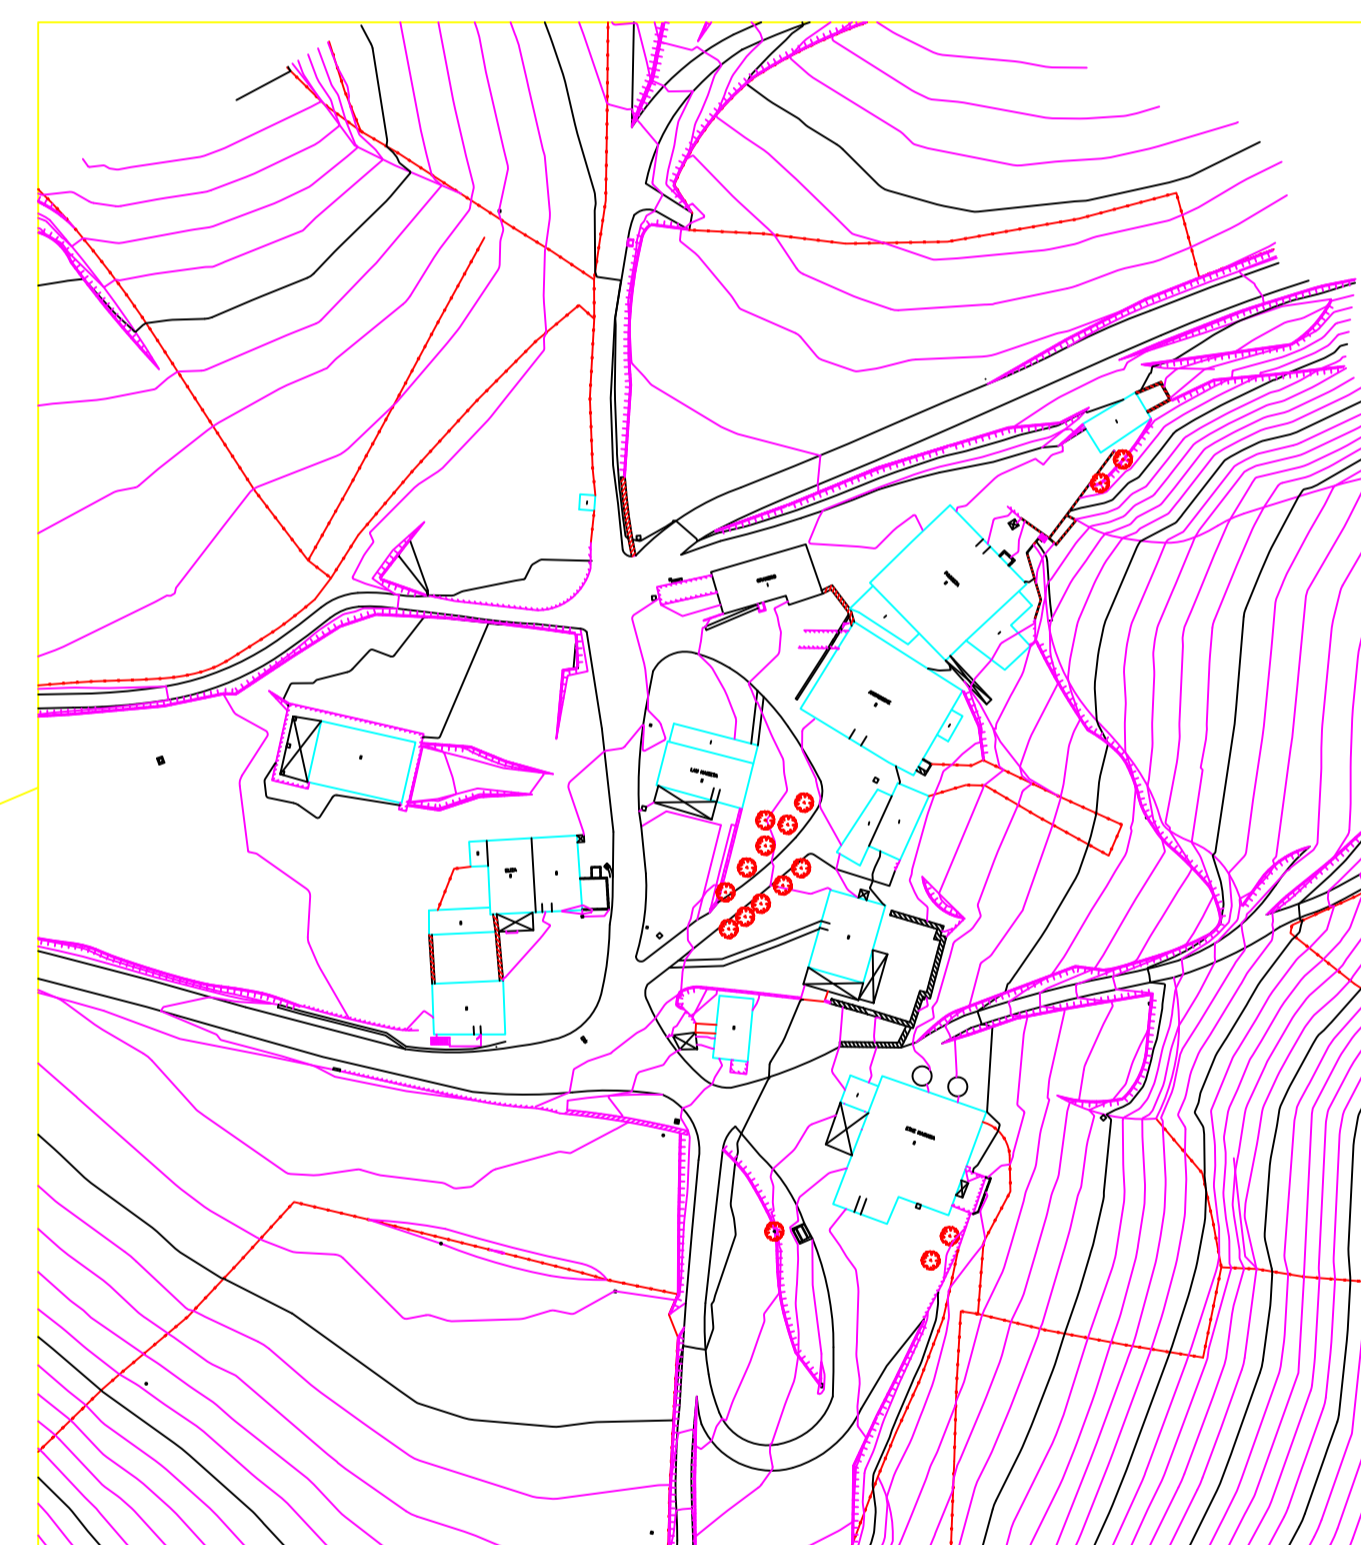

Arriola

Itxaspe

Elorrixa

Lastur

Debako arau subsidiarioen berrikuspena.
revisión de las normas subsidiarias de Deba.

TEXTU BATERATUA
TEXTU REFUNDIDO

eragilea:
promotor:
Debatu Udak

talde egilea:
arkitektoak:
Luciano Pagaegi
Agustín Errea

abokatua:
Juan Landá
EKAIN S.L.

eskala:
1:1.000

INFORMAZIOA
Lasturko hiri gune eta
baserri guneen gaur egungo egoera

INFORMACION
estado actual de núcleos rurales
y área urbana de Lastur

plano nº
4.2.2
planoa
marzo 2007 martxo