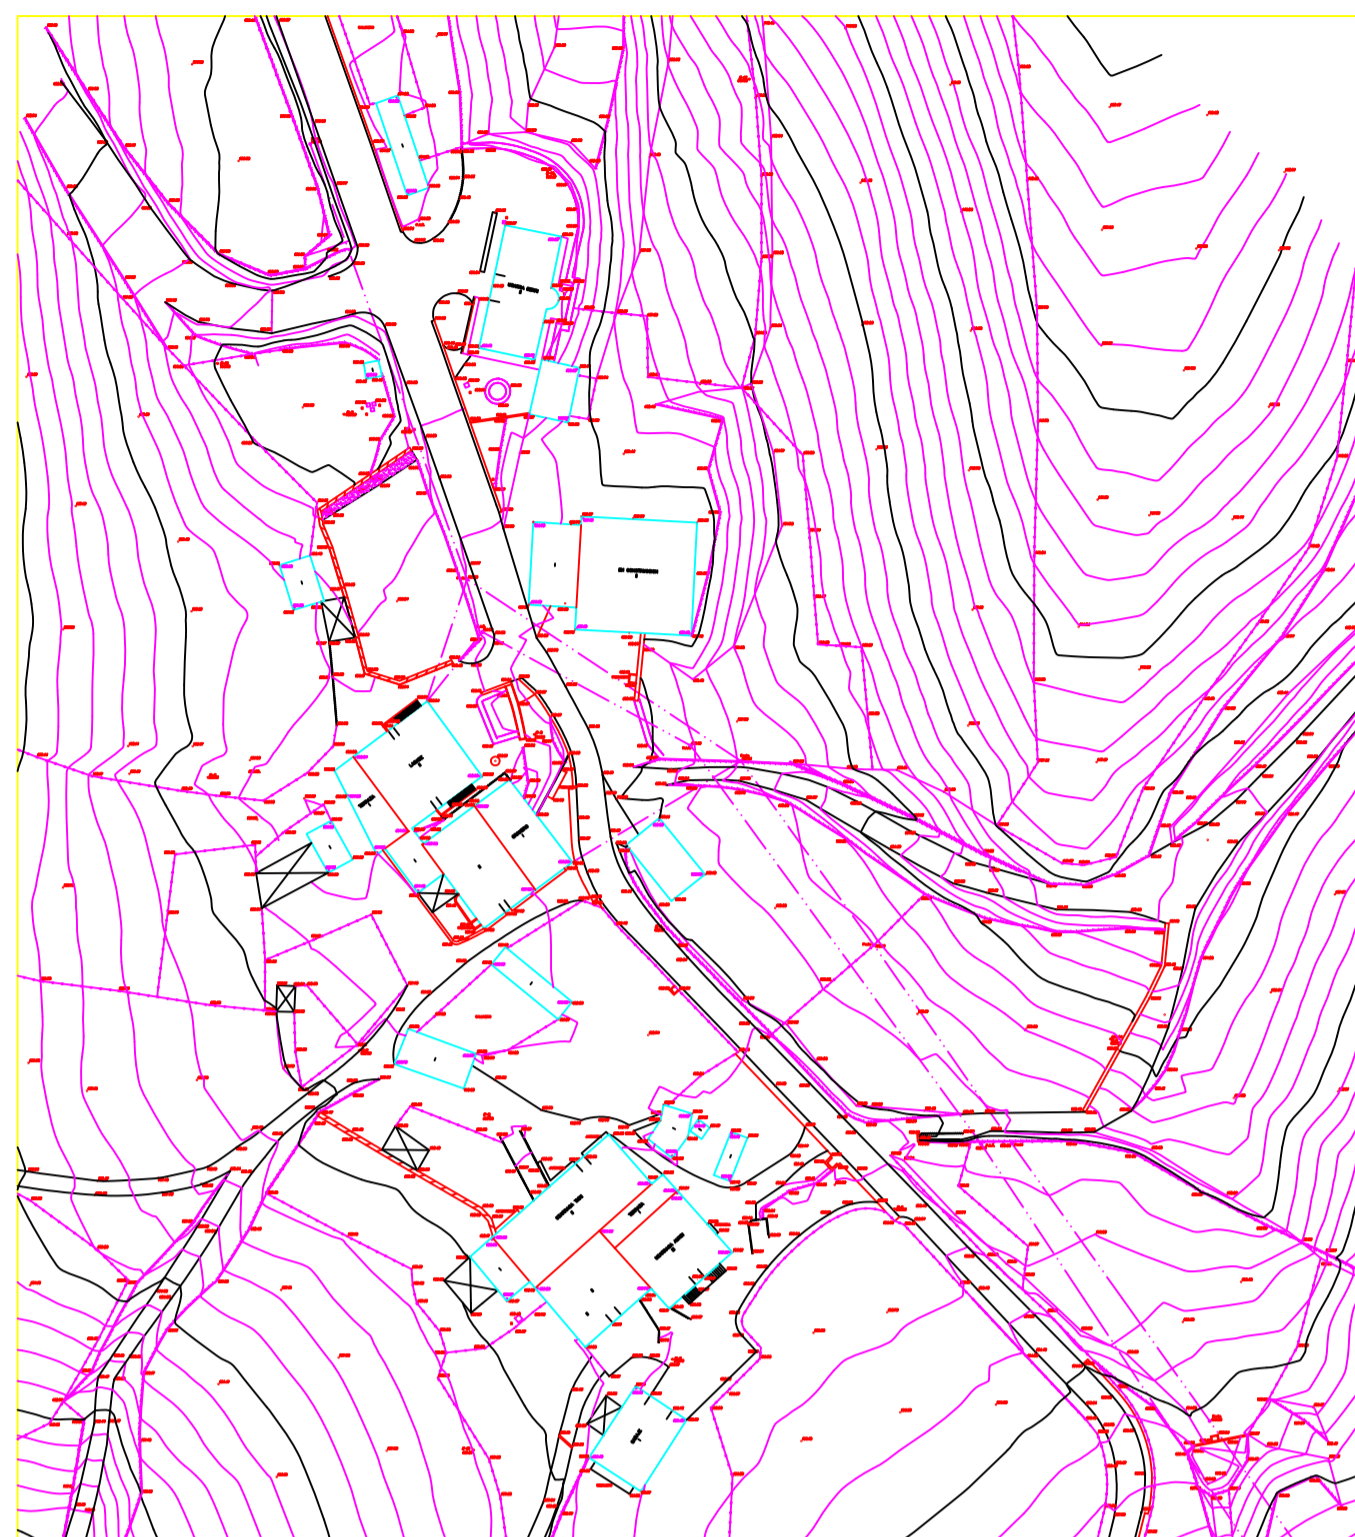

Arriola

Itxaspe

Elorrixa

Lastur

Debako arau subsidiarioen berrikuspena.
revisión de las normas subsidiarias de Deba.

TEXTU BATERATUA
TEXTU REFUNDIDO

eragilea:
promotor:
Debatu Udak

talde egilea:
arkitektoak:
Luciano Pagaegi
Agustín Errea

abokatua:
Juan Landá
EKAIN S.L.

eskala:
1:1.000

INFORMAZIOA
Lasturko hiri gune eta
baserri guneen gaur egungo egoera

INFORMACION
estado actual de núcleos rurales
y área urbana de Lastur

plano nº
4.2.2
planoa
marzo 2007 martxo