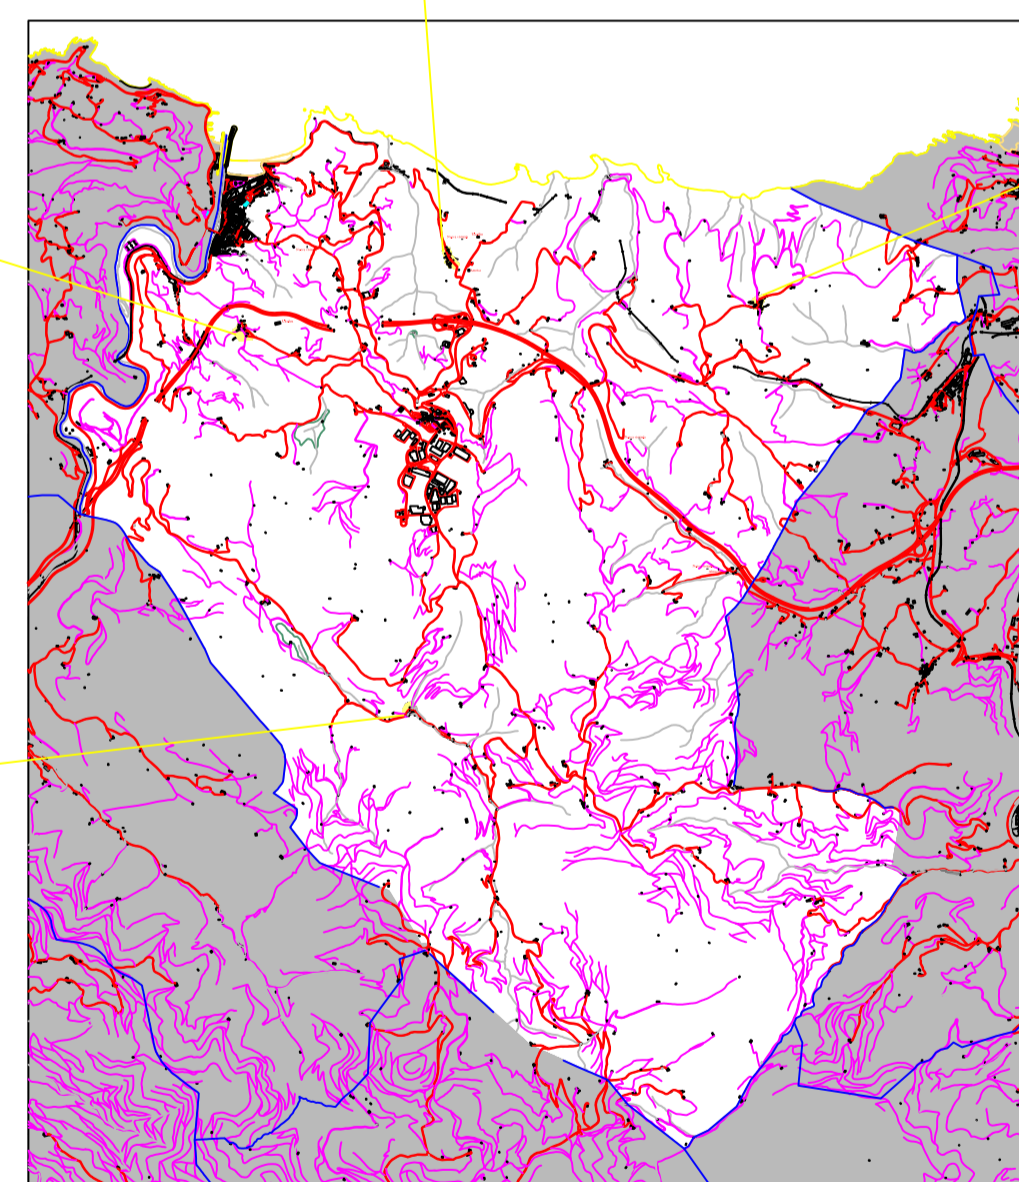

Arriola

Itxaspe

Elorrixa

Lastur

Debako arau subsidiarioen berrikuspena.
revisión de las normas subsidiarias de Deba.

TEXTU BATERATUA
TEXTU REFUNDIDO

eragilea:
promotor:
Debatu Udak

talde egilea:
arkitektoak:
Luciano Pagaegi
Agustín Errea

abokatua:
Juan Landá
EKAIN S.L.

eskala:
1:1.000

INFORMAZIOA
Lasturko hiri gune eta
baserri guneen gaur egungo egoera

INFORMACION
estado actual de núcleos rurales
y área urbana de Lastur

plano nº
4.2.2
planoa
marzo 2007 martxo