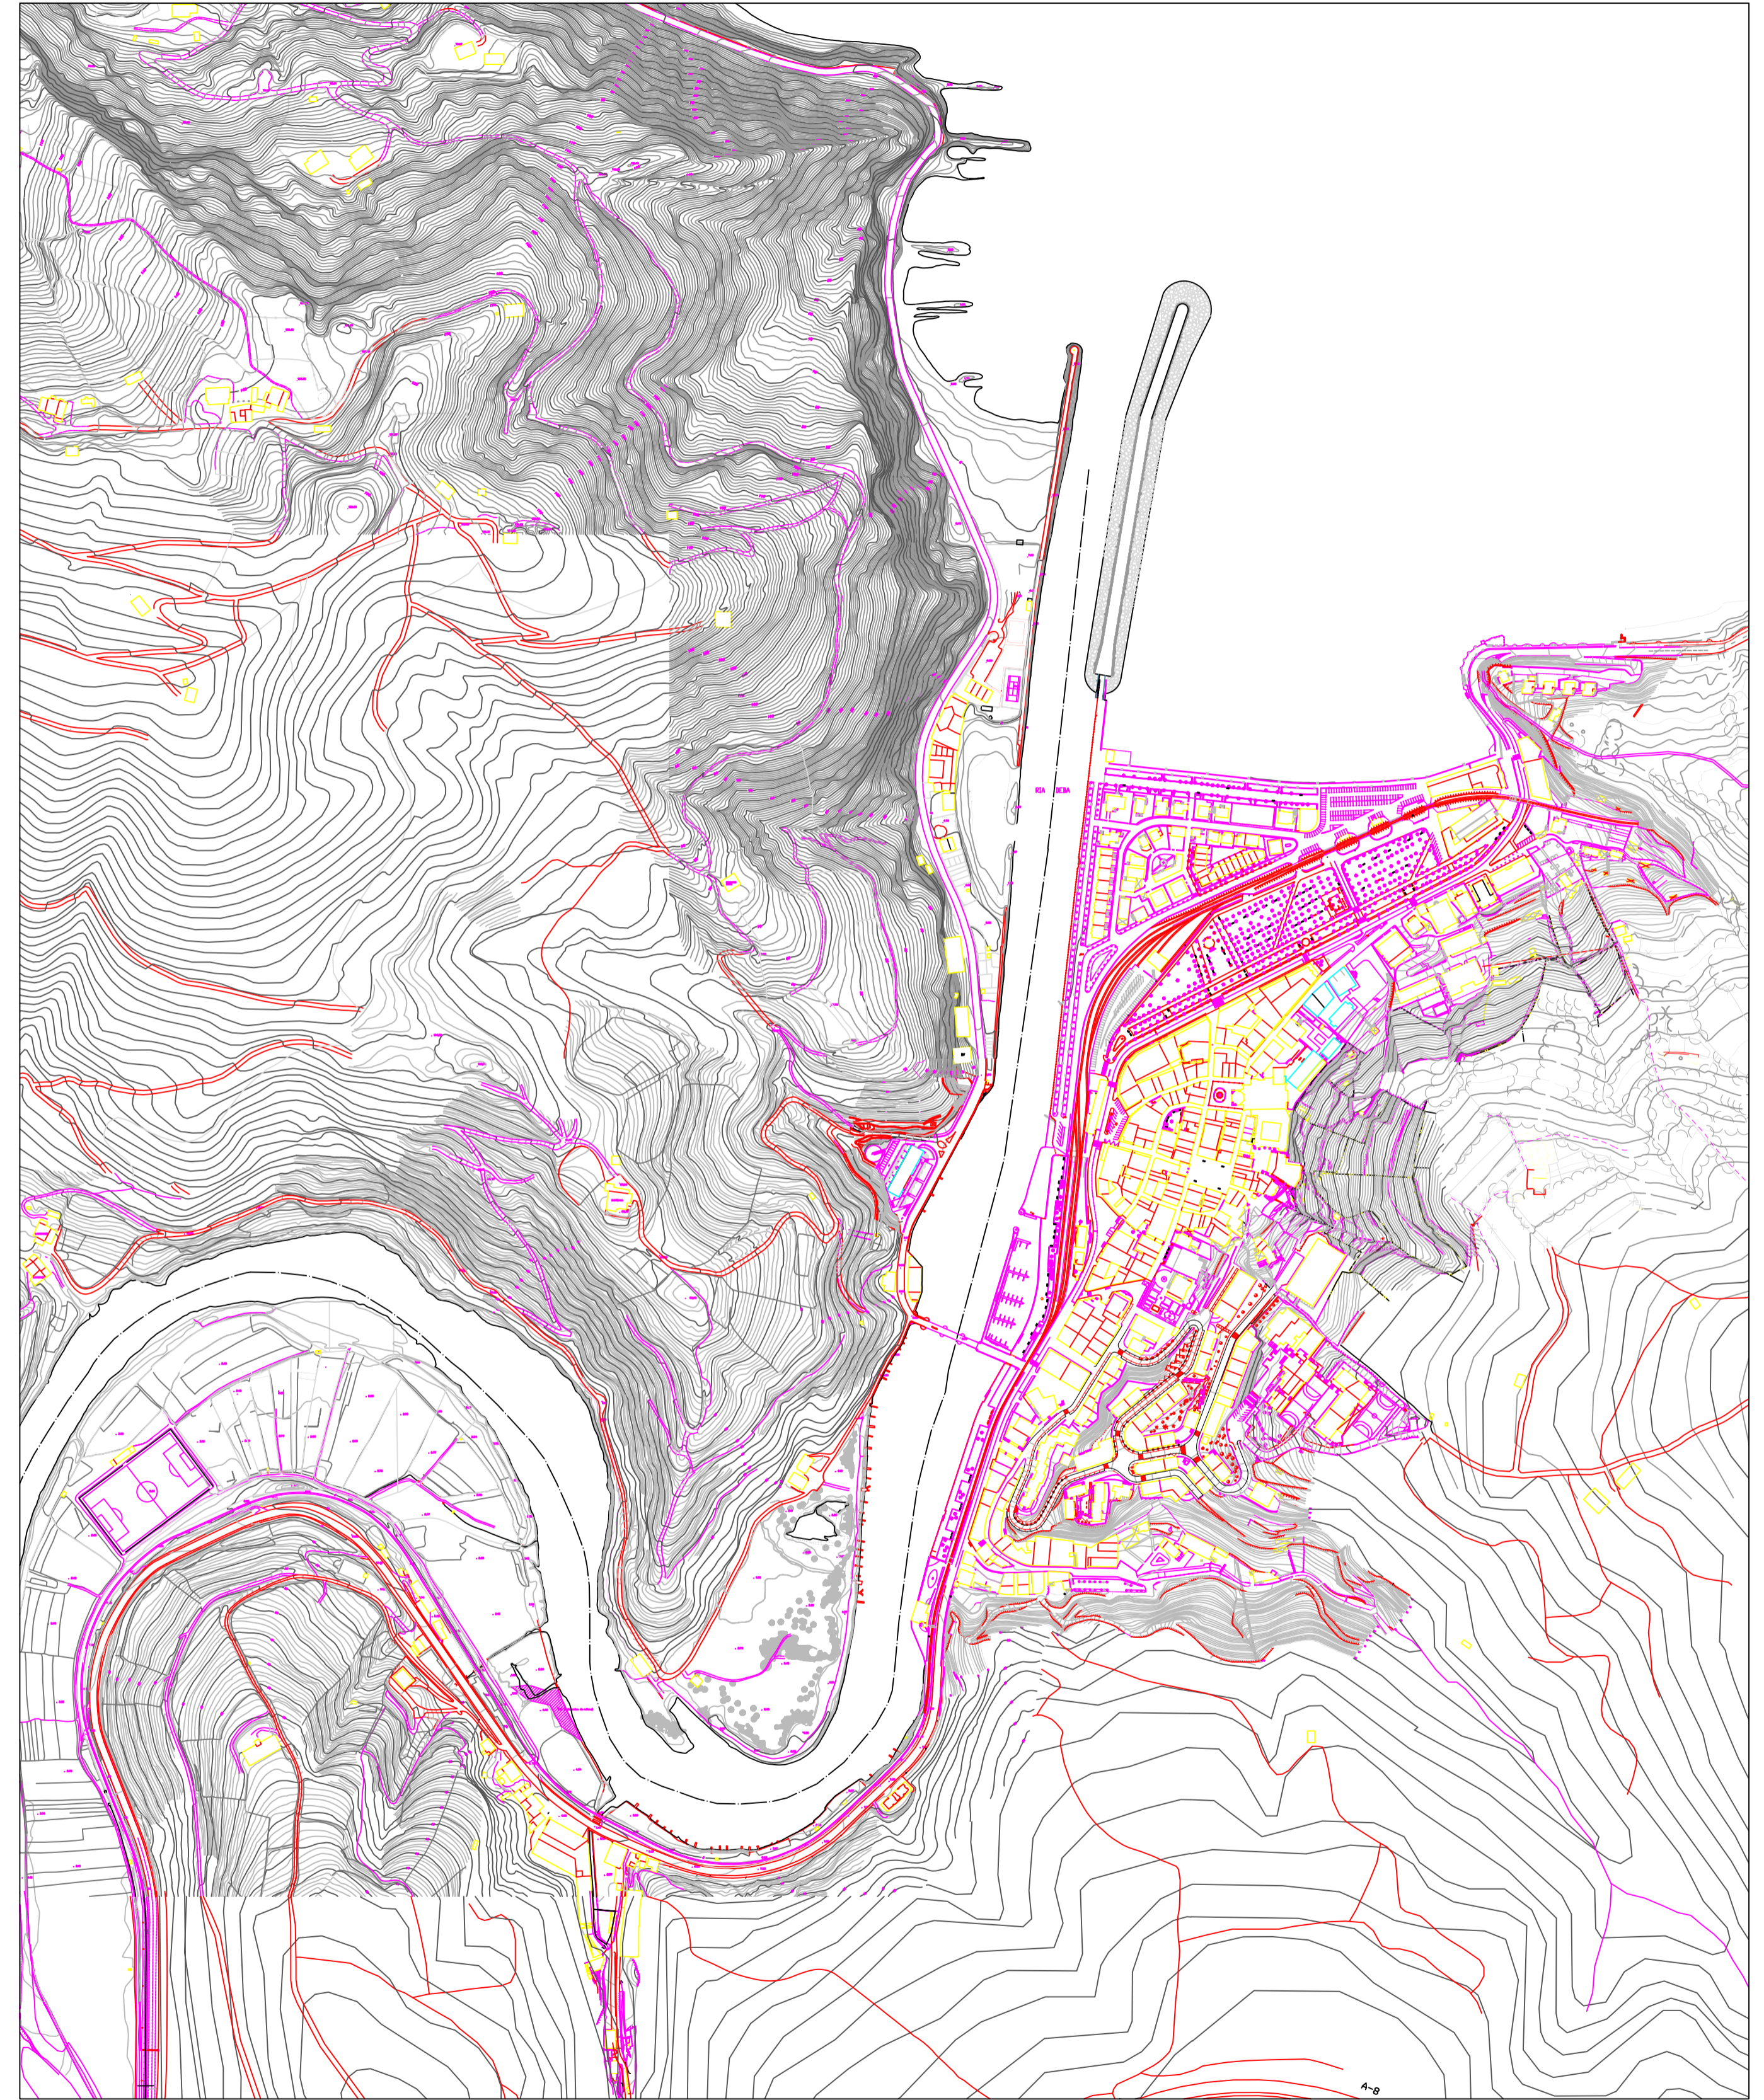

Debako arau subsidiarioen berrikuspena.
revisión de las normas subsidiarias de Deba.

TEXTU BATERATUA
TEXTO REFUNDIDO

ITZIAR

DEBA

eragilea:
promotora:

talde egilea:

abokatuak:
EKAN S.L.

eskala:
1:4.000

INFORMAZIOA
hiri guneen gaur egungo egoera.
Deba eta Itziar

INFORMACION
estado actual de áreas urbanas.
Deba e Itziar

plano nº
4.2.1
planoa
mar 2007 mar 2008