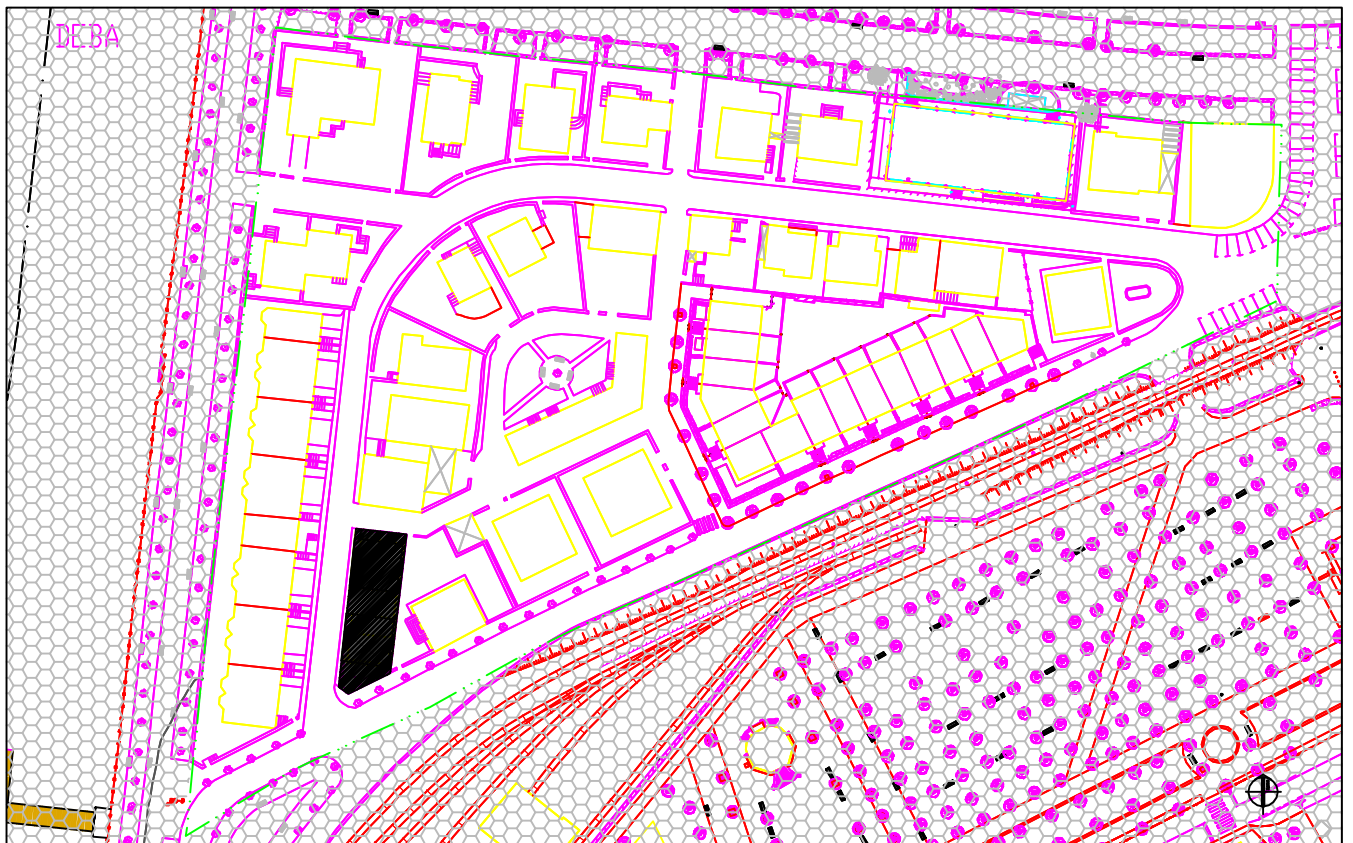

Debako arau subsidiarioen
BERRIKUSPENA
REVISION
de las normas subsidiarias
de DEBA.

DEBAko UDALA

A.U.03
ENSANCHE PLAYA

ESTADO ACTUAL.

ESCALA 1:1500

SUPERPOSICION ORDENACION / ESTADO ACTUAL.

ESCALA 1:1500