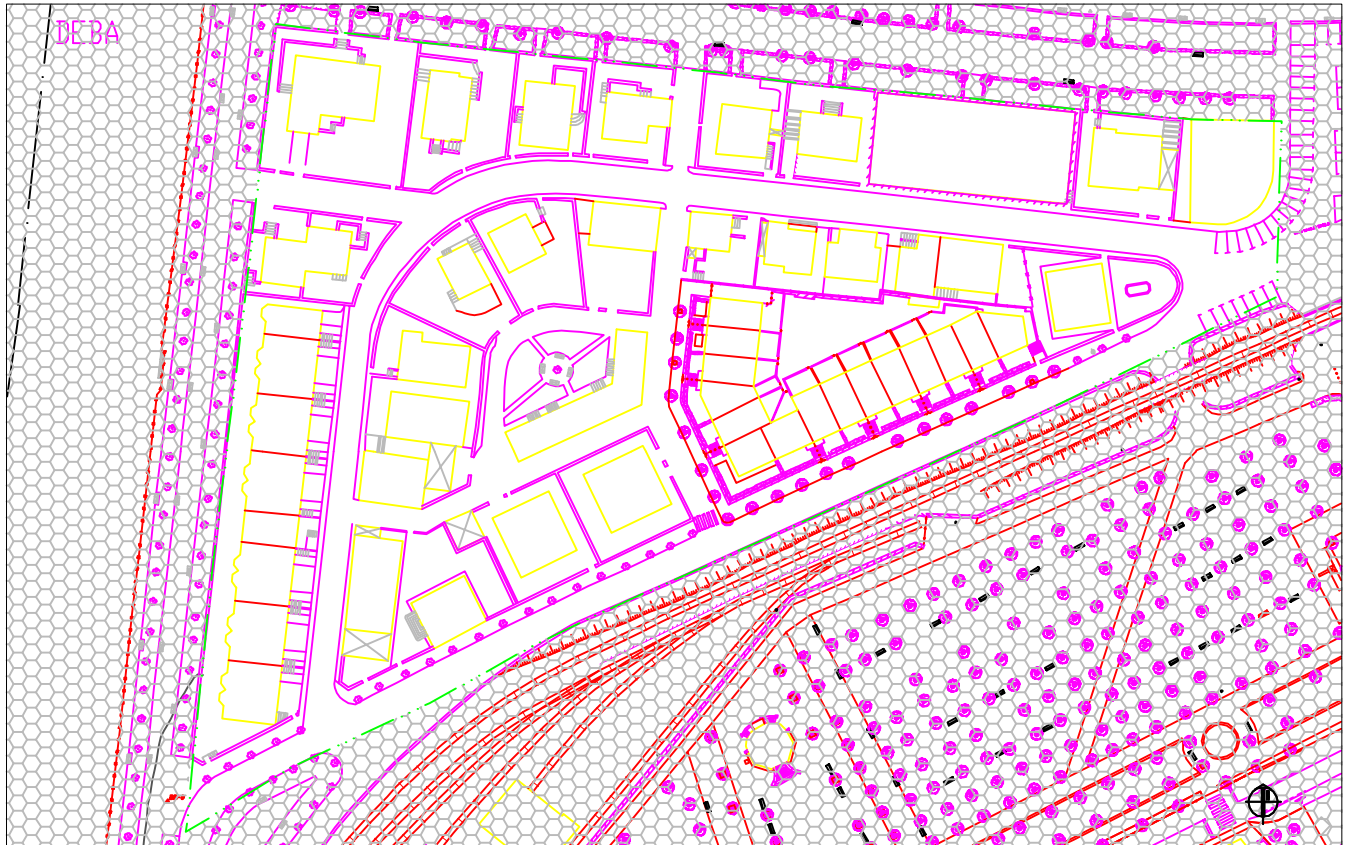

Debako arau subsidiarioen
BERRIKUSPENA
REVISION
de las normas subsidiarias
de DEBA.

DEBAko UDALA

A.U.03
ENSANCHE PLAYA

ESTADO ACTUAL.

ESCALA 1:1500

SUPERPOSICION ORDENACION / ESTADO ACTUAL.

ESCALA 1:1500