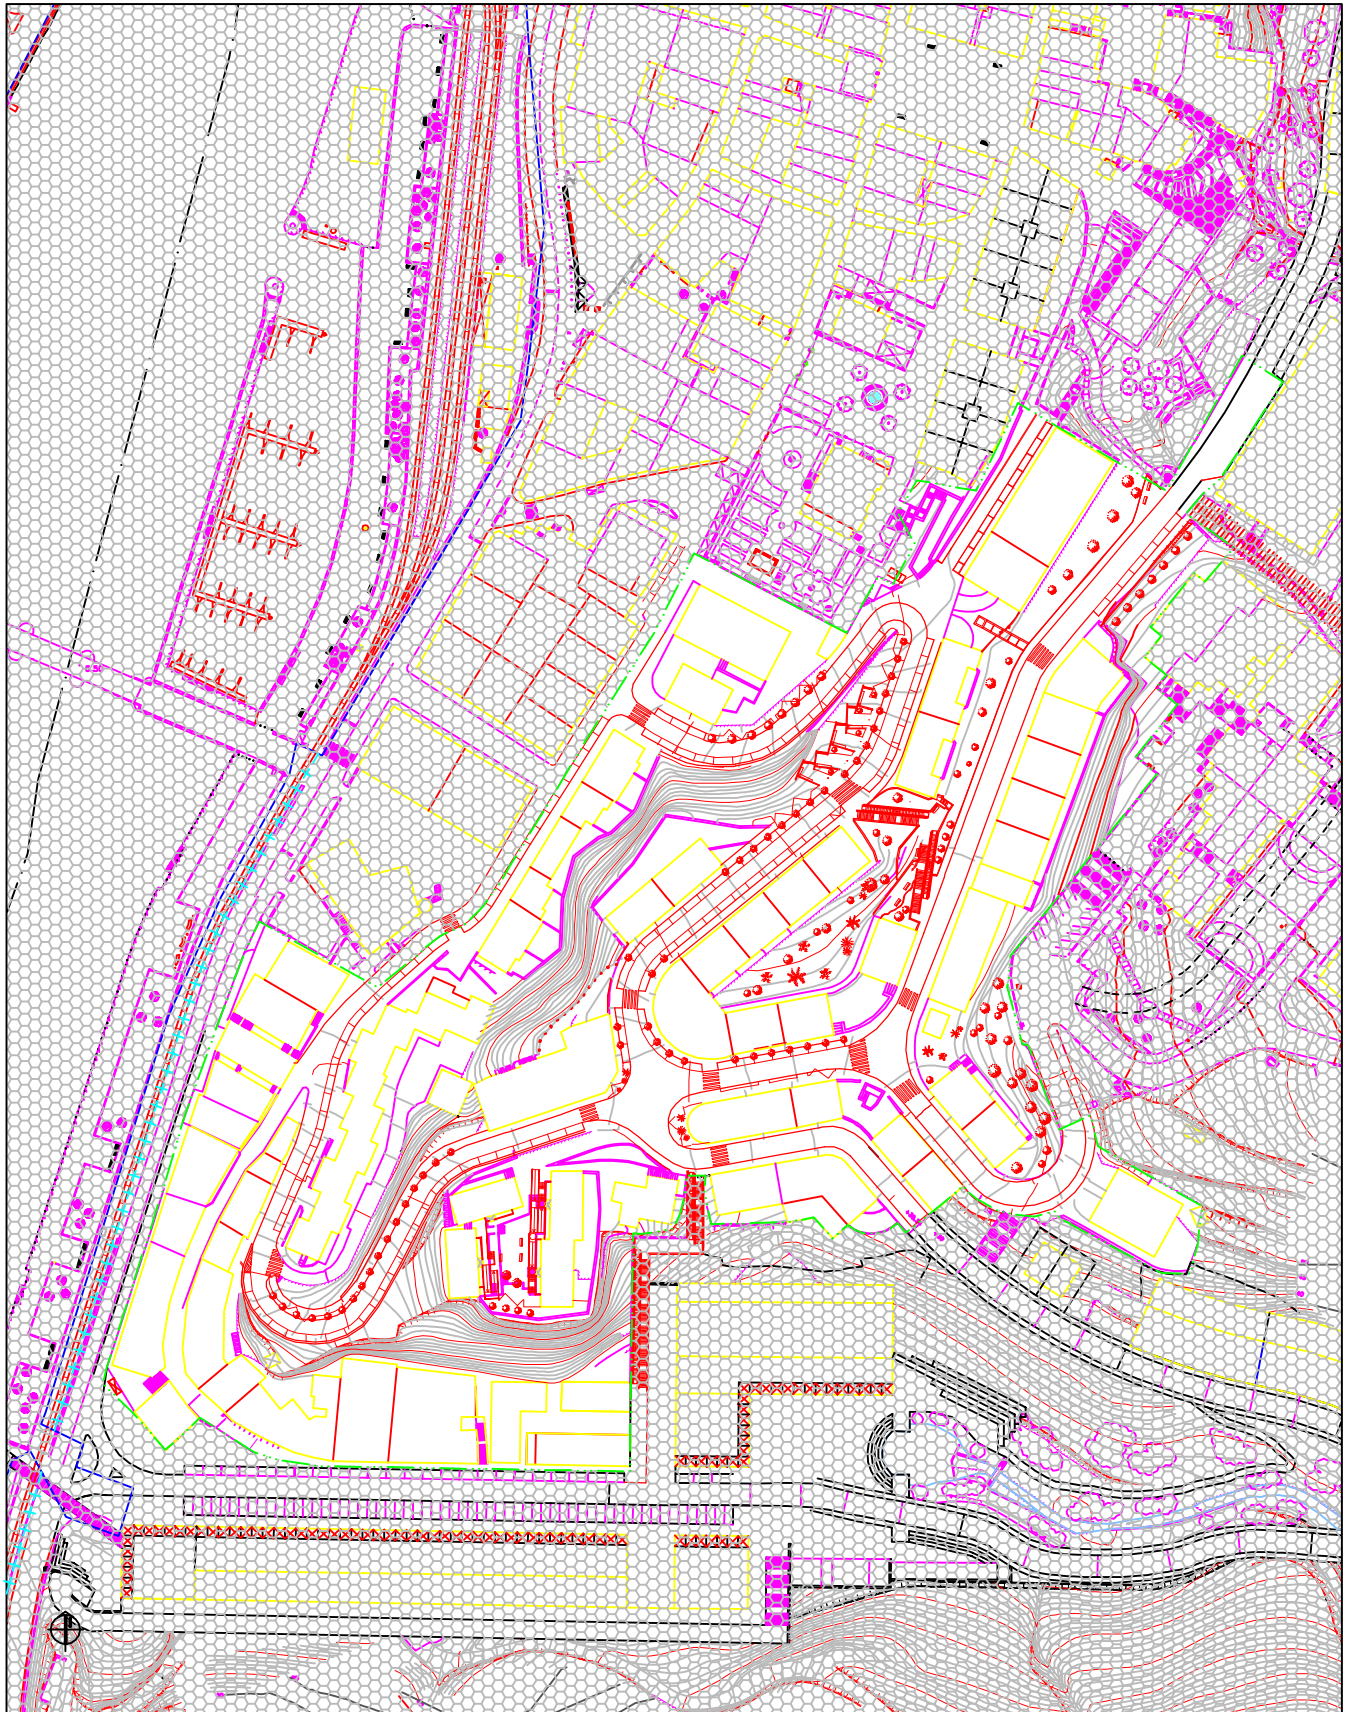

Debako arau subsidiarioen
BERRIKUSPENA
REVISION
de las normas subsidiarias
de DEBA.

DEBAko UDALA

A.U.11
AGIRRETXE-ASTILLERO

ORDENACION.

ESCALA 1:2.000