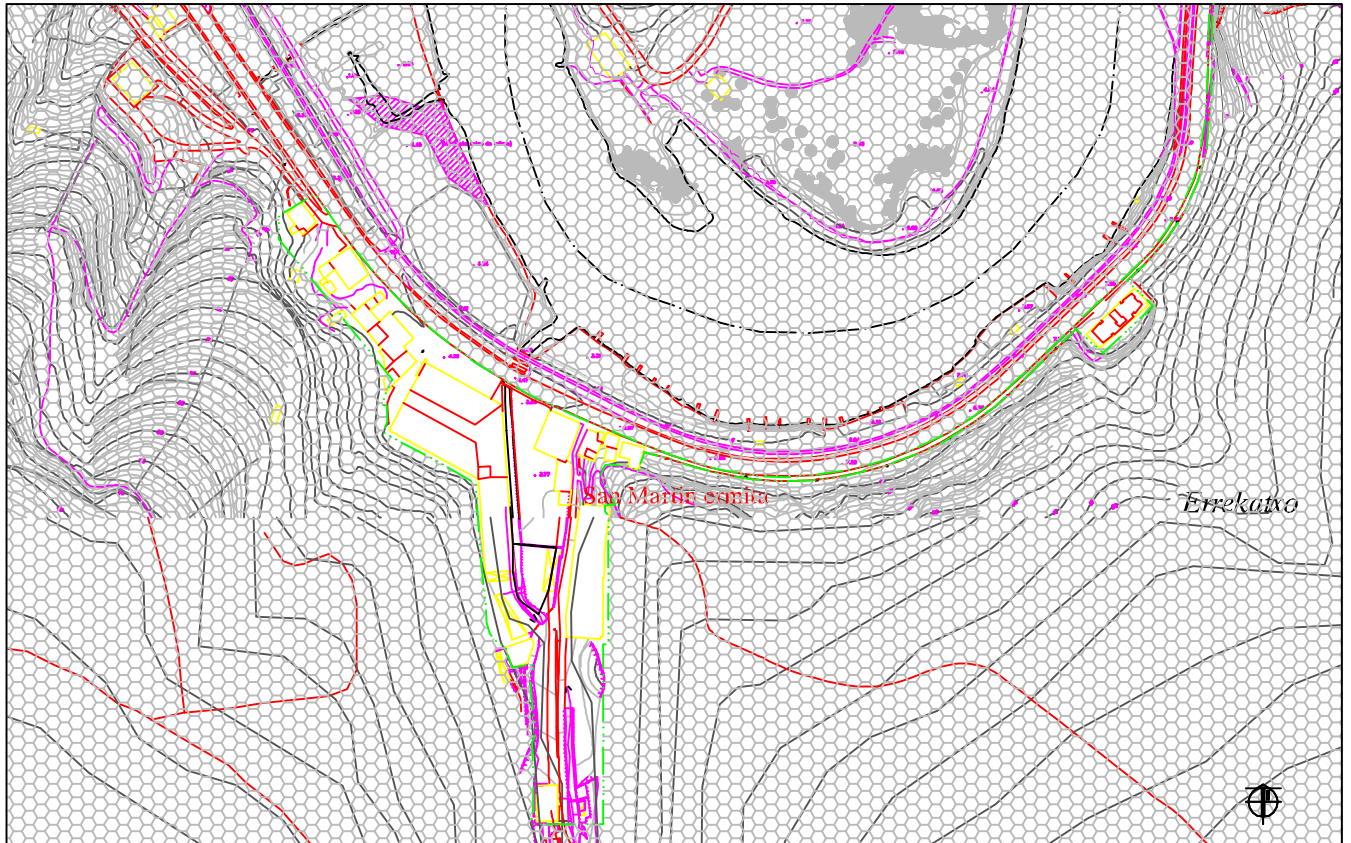

Debako arau subsidiarioen  
**BERRIKUSPENA**  
REVISION  
de las normas subsidiarias  
de DEBA.

DEBAko UDALA

**A.U.13**  
**HARZABAL**

ESTADO ACTUAL.

ESCALA 1:3.500

SUPERPOSICION ORDENACION / ESTADO ACTUAL.

ESCALA 1:3.500