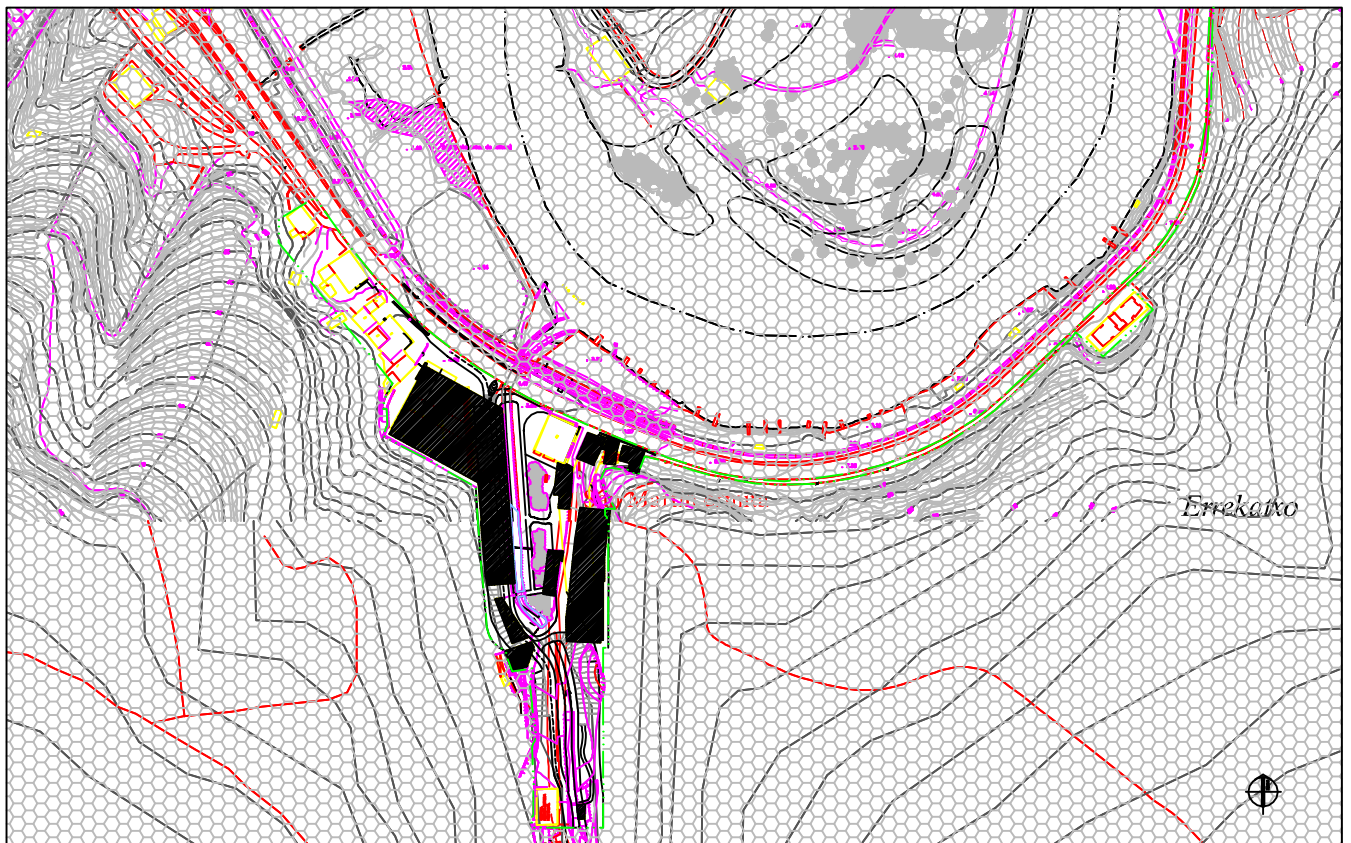

Debako arau subsidiarioen  
**BERRIKUSPENA**  
REVISION  
de las normas subsidiarias  
de DEBA.

DEBAko UDALA

**A.U.13**  
**HARZABAL**

ESTADO ACTUAL.

ESCALA 1:3.500

SUPERPOSICION ORDENACION / ESTADO ACTUAL.

ESCALA 1:3.500