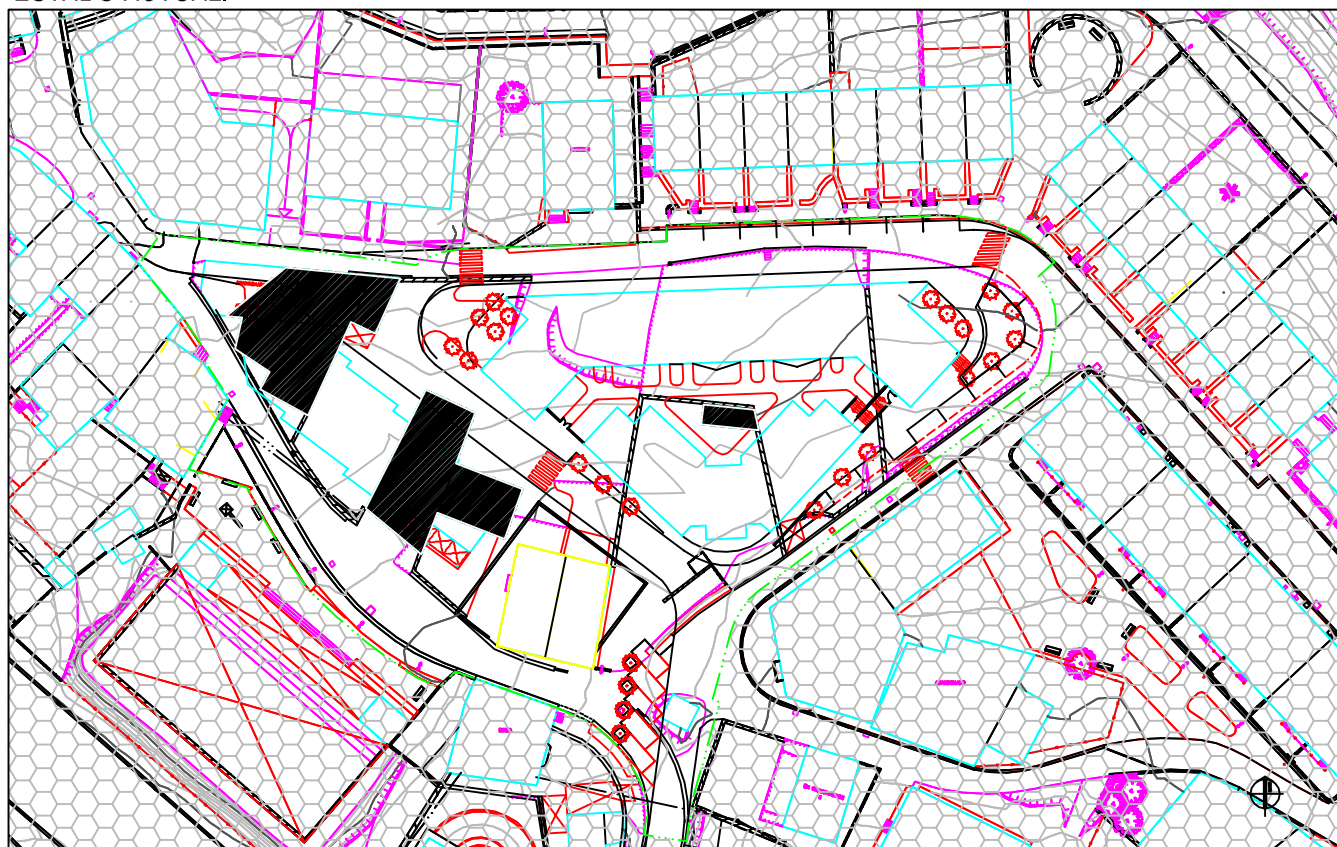

Debako arau subsidiarioen  
BERRIKUSPENA  
REVISION  
de las normas subsidiarias  
de DEBA.

DEBAko UDALA

A.U.16  
FRENTE FRONTON

ESTADO ACTUAL.

ESCALA 1:1.000

SUPERPOSICION ORDENACION / ESTADO ACTUAL.

ESCALA 1:1.000