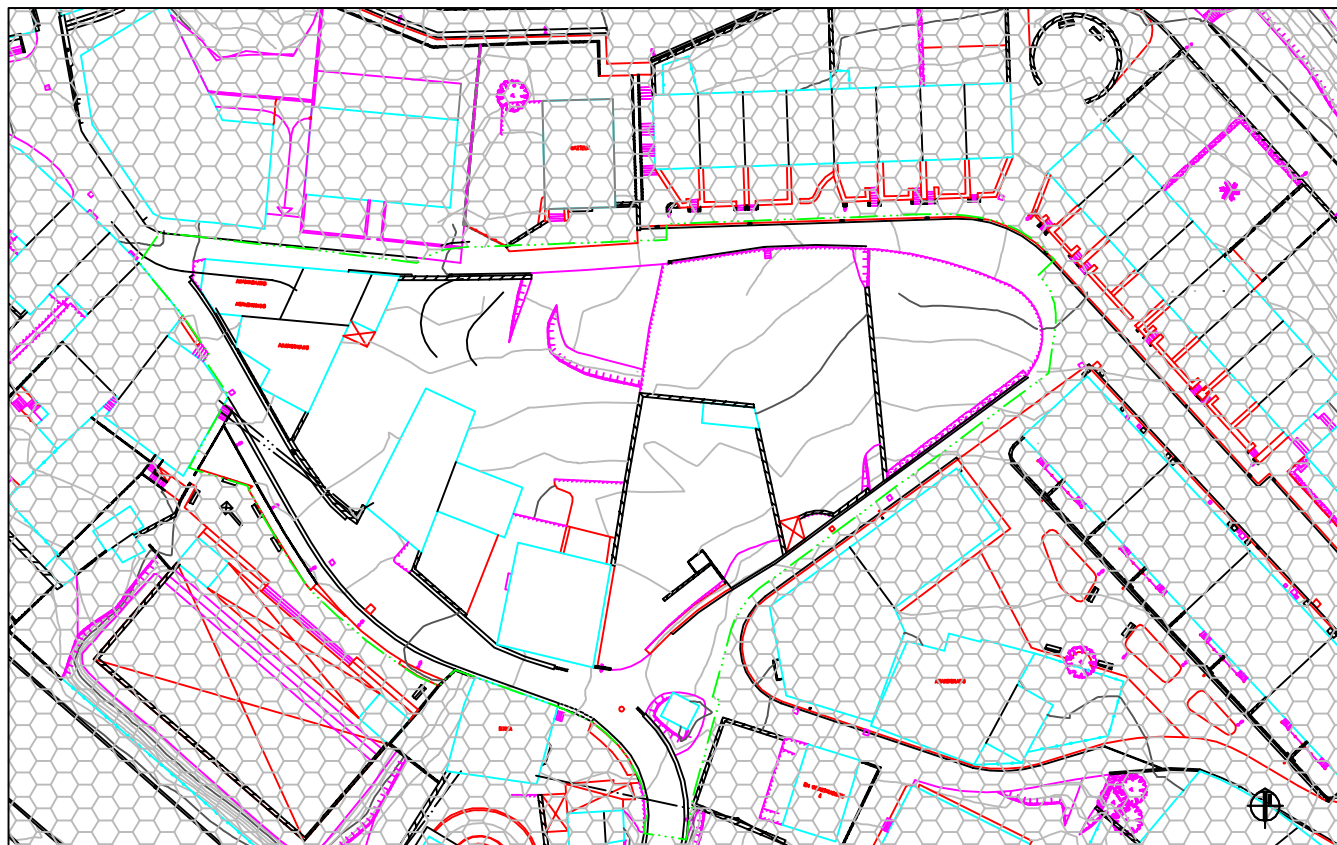

Debako arau subsidiarioen  
BERRIKUSPENA  
REVISION  
de las normas subsidiarias  
de DEBA.

DEBAko UDALA

A.U.16  
FRENTE FRONTON

ESTADO ACTUAL.

ESCALA 1:1.000

SUPERPOSICION ORDENACION / ESTADO ACTUAL.

ESCALA 1:1.000