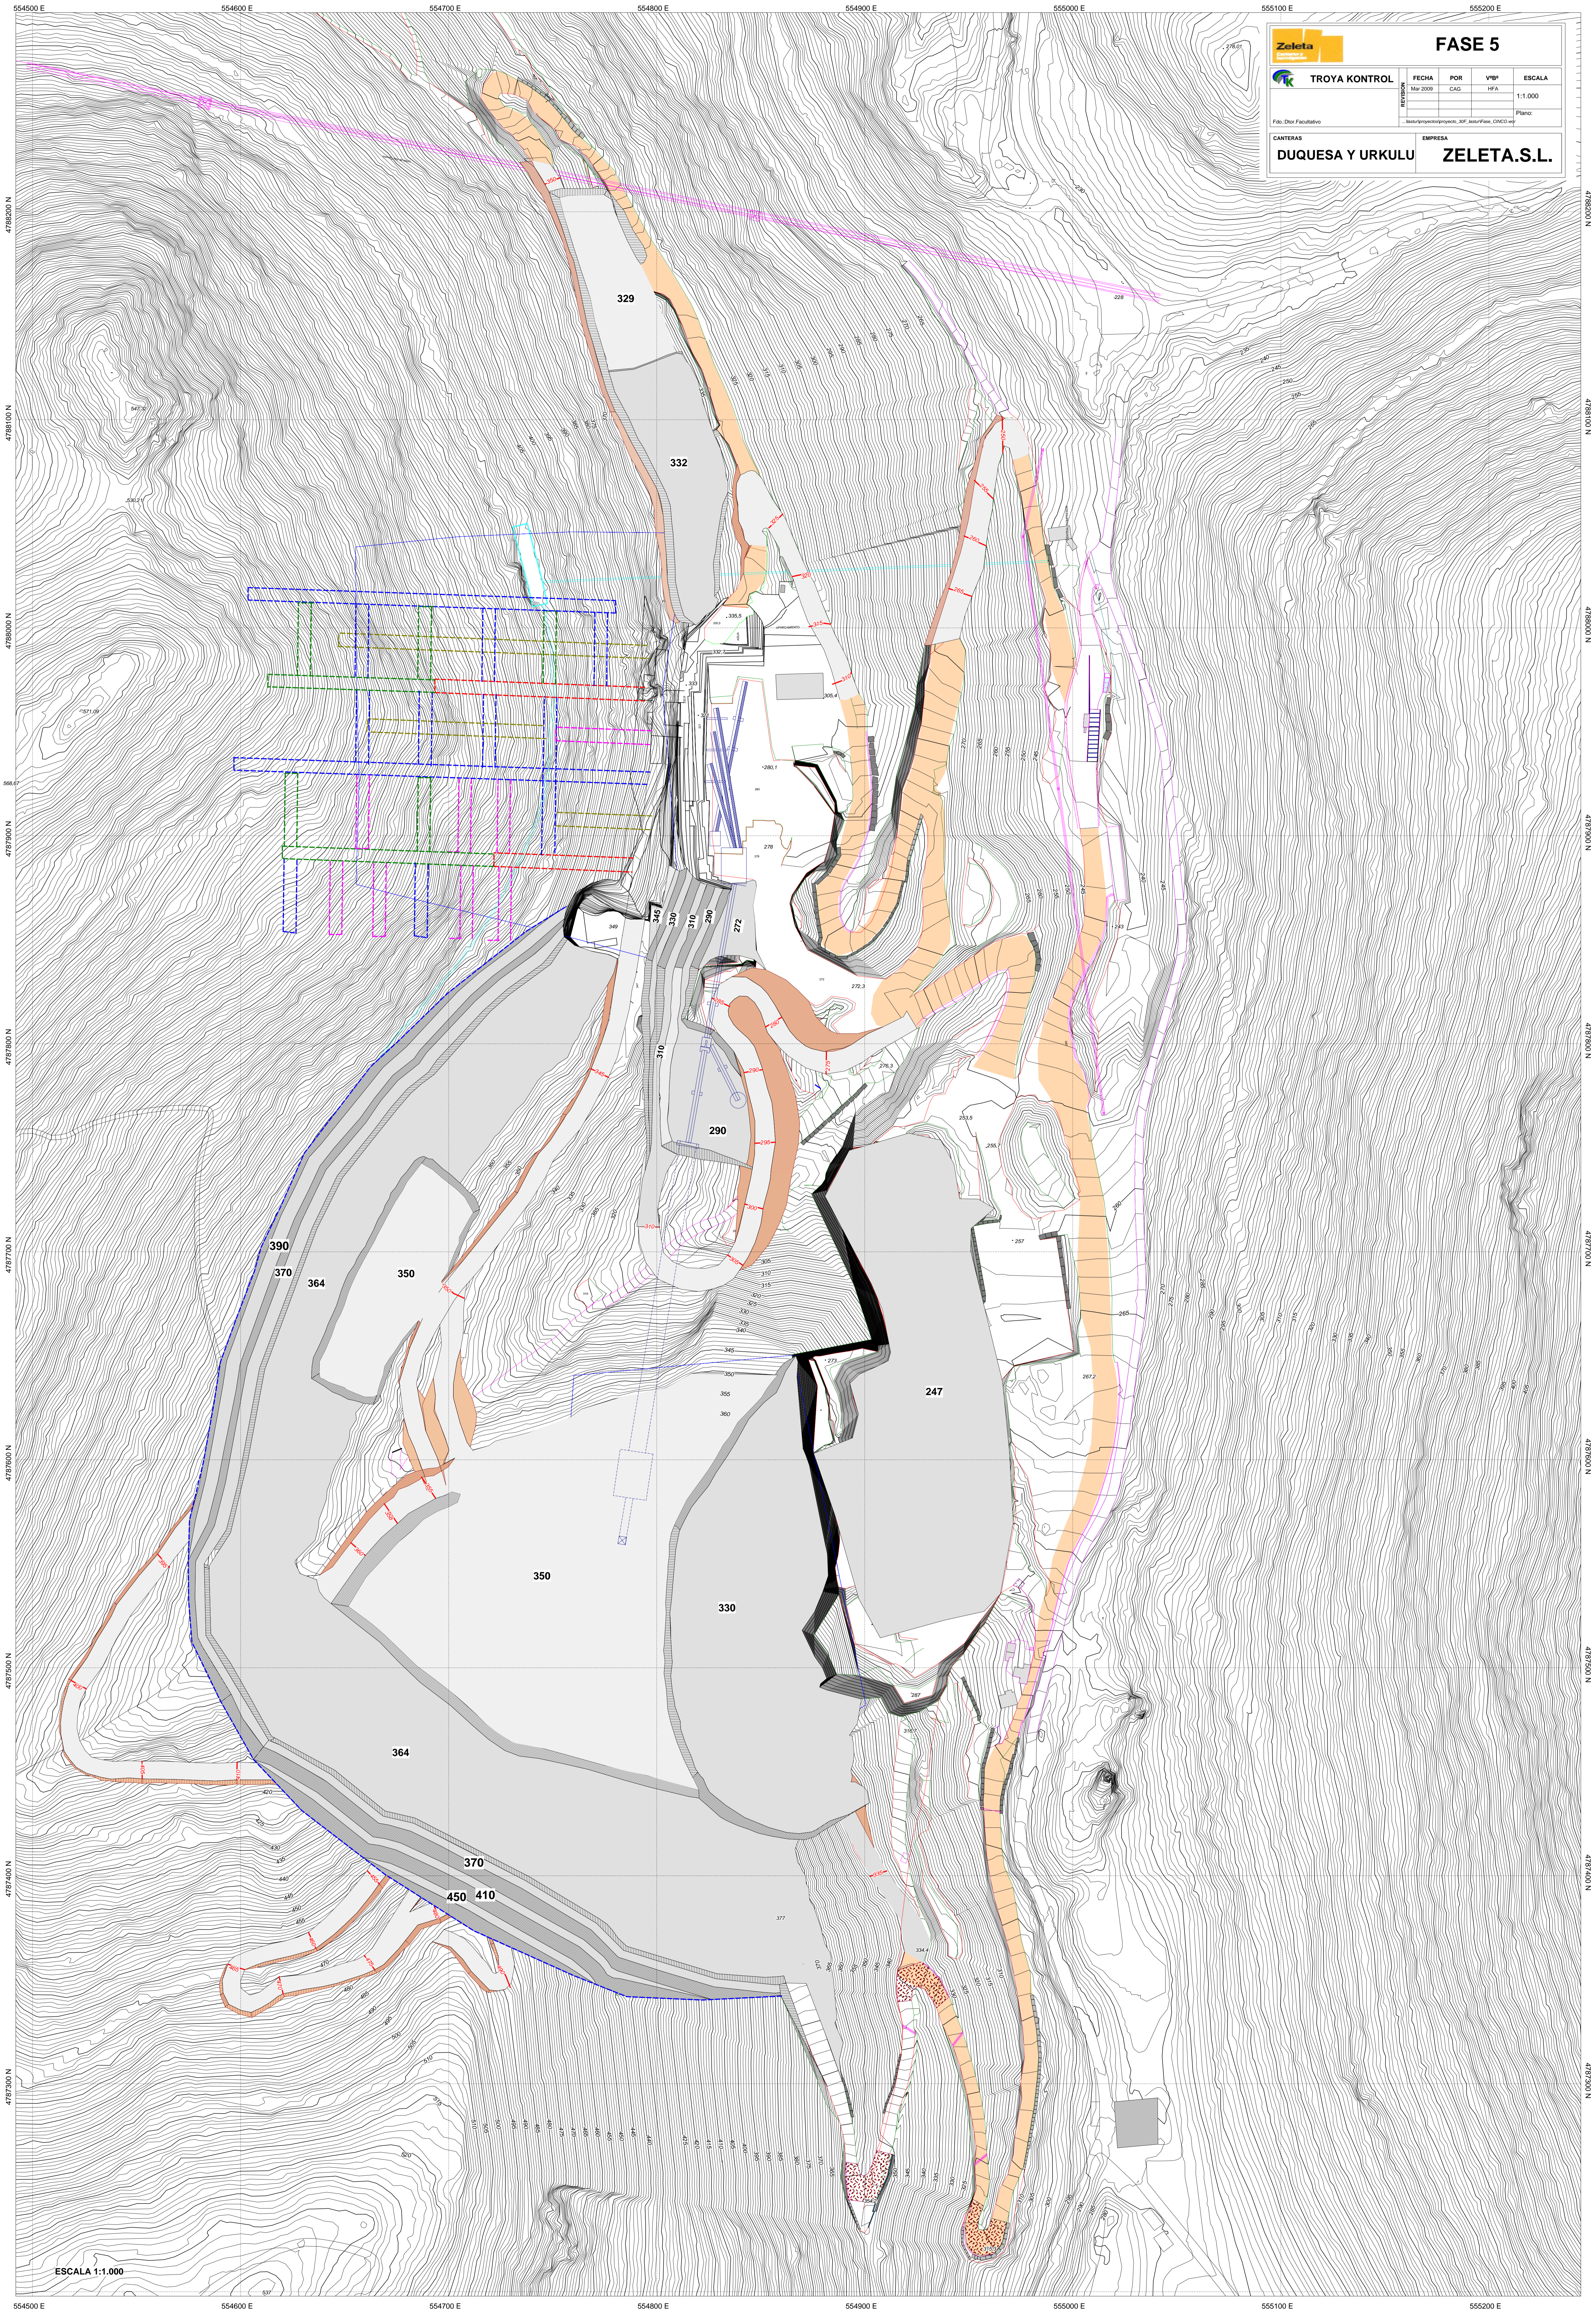

Zeleta

FASE 5

TROYA KONTROL	FECHA	PDR	VIP	ESCALA
	Mar 2009	CAG	HFA	1:1.000
Fdo. Del Facultativo	Plano:			
CANTERAS	EMPRESA			
DUQUESA Y URKULU	ZELETA.S.L.			

ESCALA 1:1.000