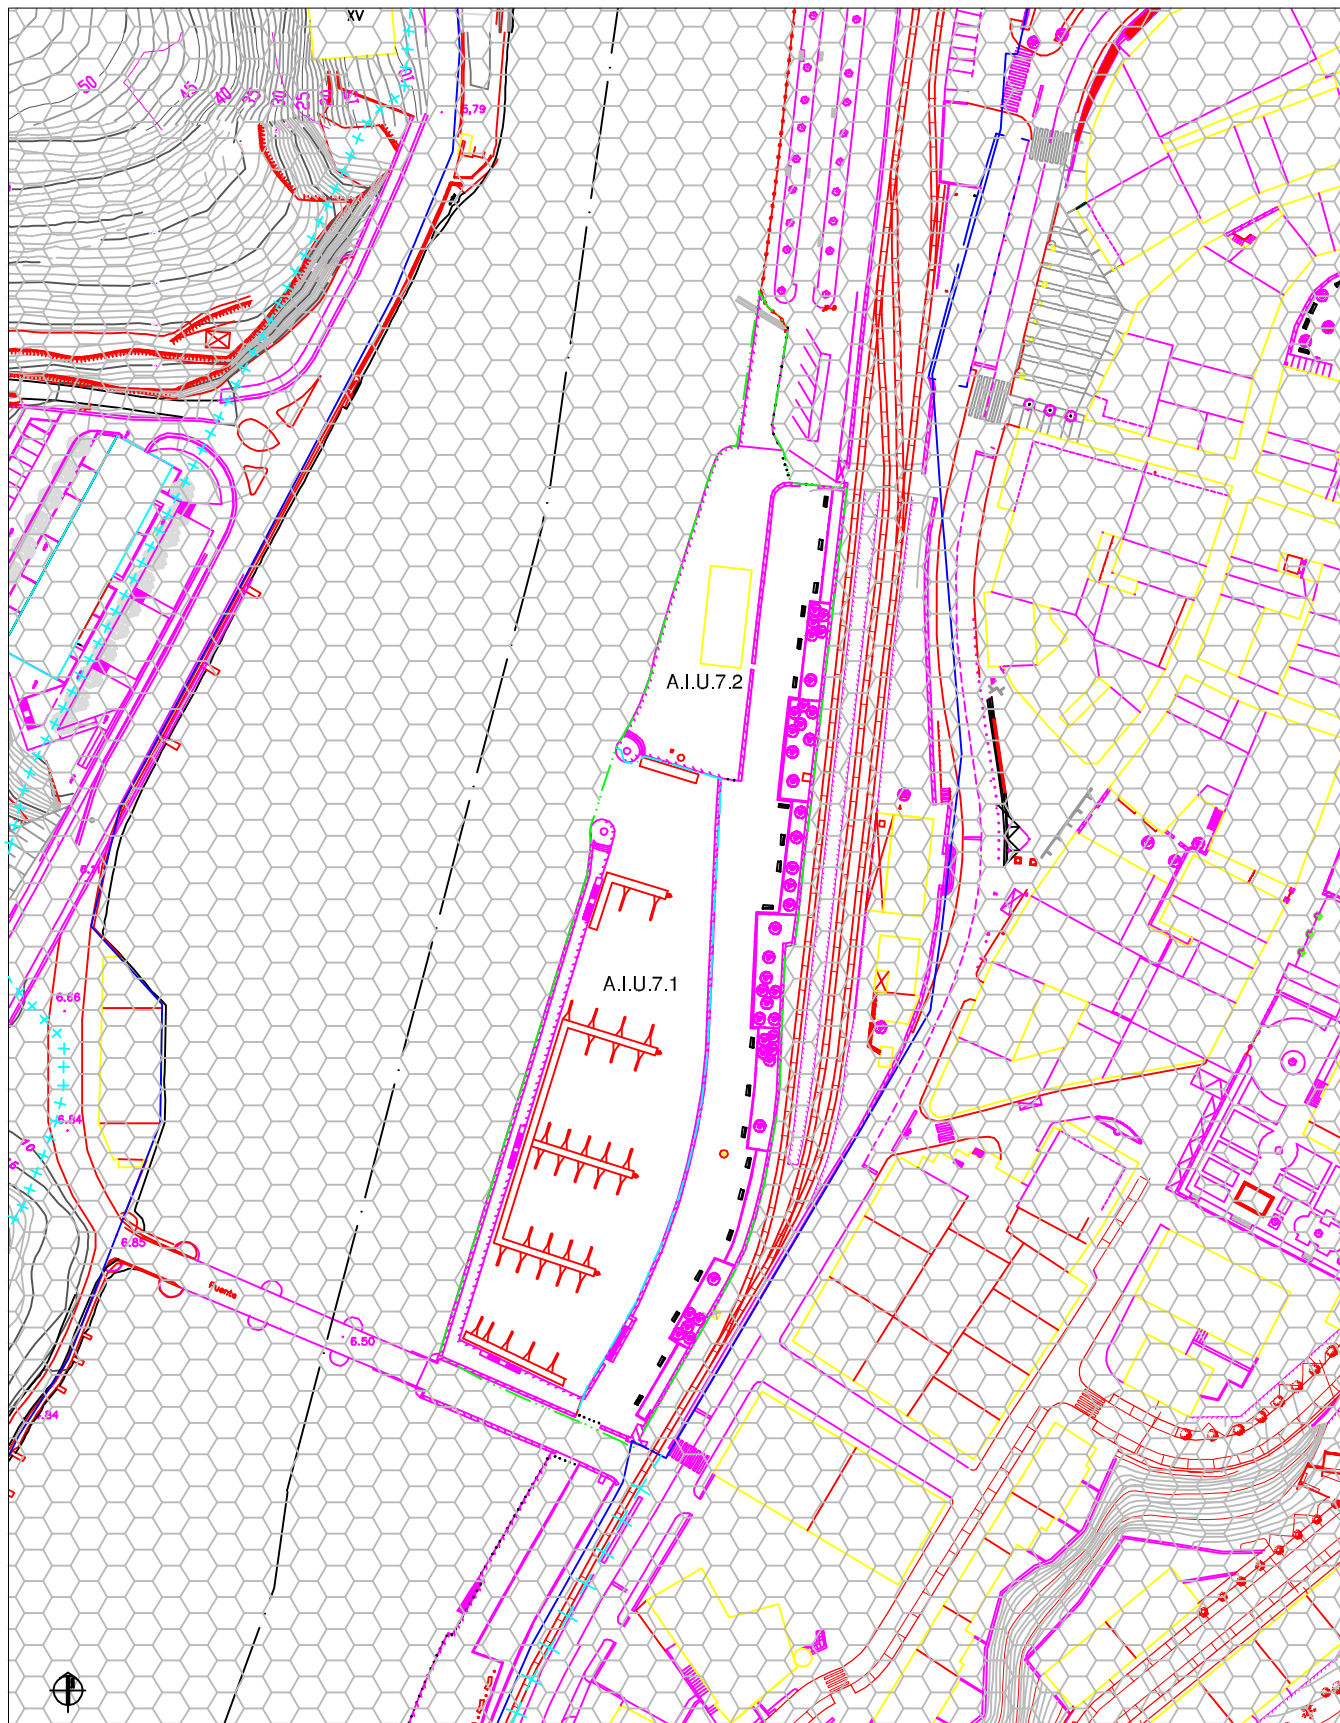

Debako arau subsidiarioen
BERRIKUSPENA
REVISION
de las normas subsidiarias
de DEBA.

DEBAko UDALA

S.G.7
PUERTO DEPORTIVO

ORDENACION.

ESCALA 1:1.500