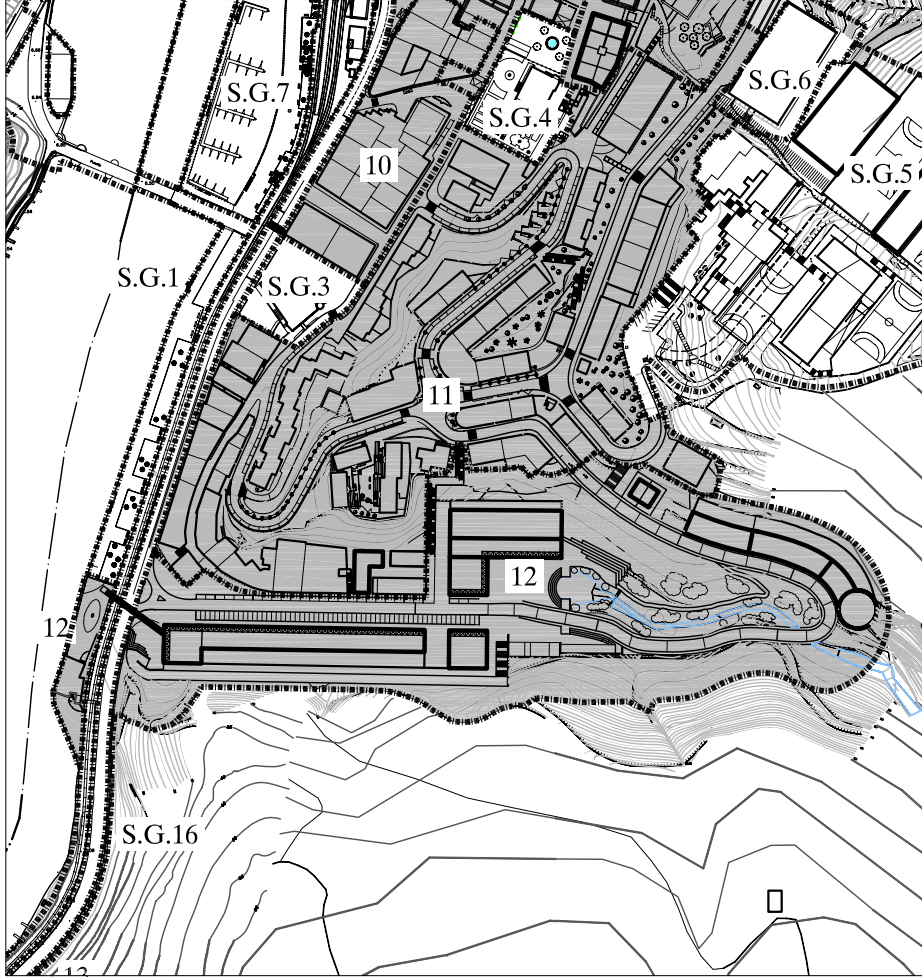

**DEBAKO PLANGINTZARAKO
ARAU SUBSIDIARIOAK
NORMAS SUBSIDIARIAS DE
PLANEAMIENTO DE DEBA**

**5. ALDAKETA AU.12 OSIOKO EREMUARI DAGOKIONA
MODIFICACIÓN Nº5 REFERIDA AL ÁREA DE OSIO AU.12**

**I. INFORMAZIOA
I. INFORMACION**

PLANOA Zbk. **ESTADO LEGAL ACTUAL.**
REVISION NN.SS. MARZO 2.007

1.7

DELIMITACION DE UNIDADES DE GESTION

PLANO Nº
ESKALA 1/4.000 ESCALA ABENDUA 2016 DICIEMBRE

ERAGILEA: **Debako Udala** TALDE ERAGILEAK: **SABAI arkitektoak sl**
Luclano Pagaegi Bilbao, arkitektoa

Debako arau subsidiarioen berrikuspena.
revisión de las normas subsidiarias de Deba.

TEXTU BATERATUA
TEXTO REFUNDIDO

Antolamendua kudeaketa unitateen mugaketa
ORDENACION delimitación de unidades de gestión

plano nº **4.12**
planoa