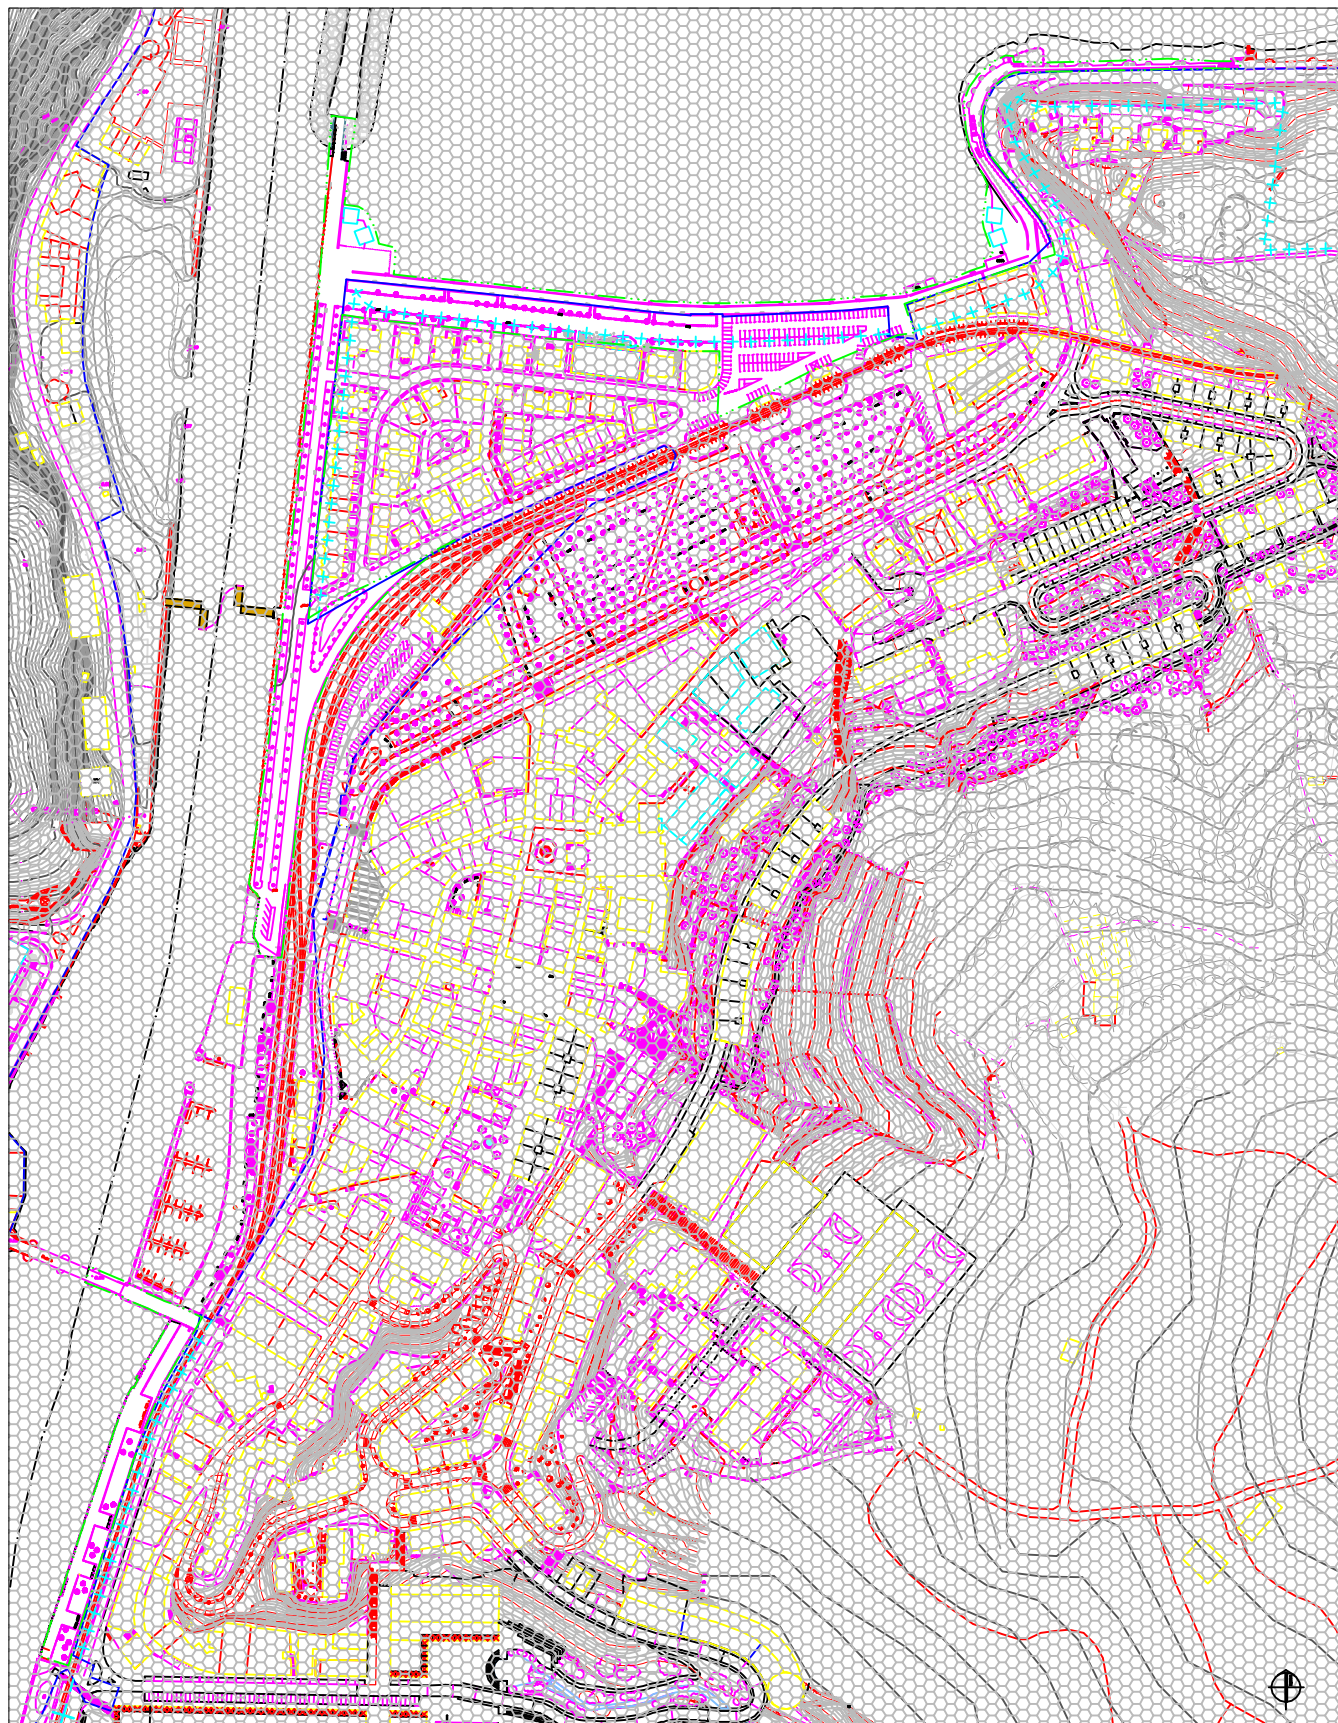

Debako arau subsidiarioen
BERRIKUSPENA
REVISION
de las normas subsidiarias
de DEBA.

DEBAko UDALA

S.G.1
PASEO DE RIBERA Y PLAYA

ORDENACION.

ESCALA 1:4.000