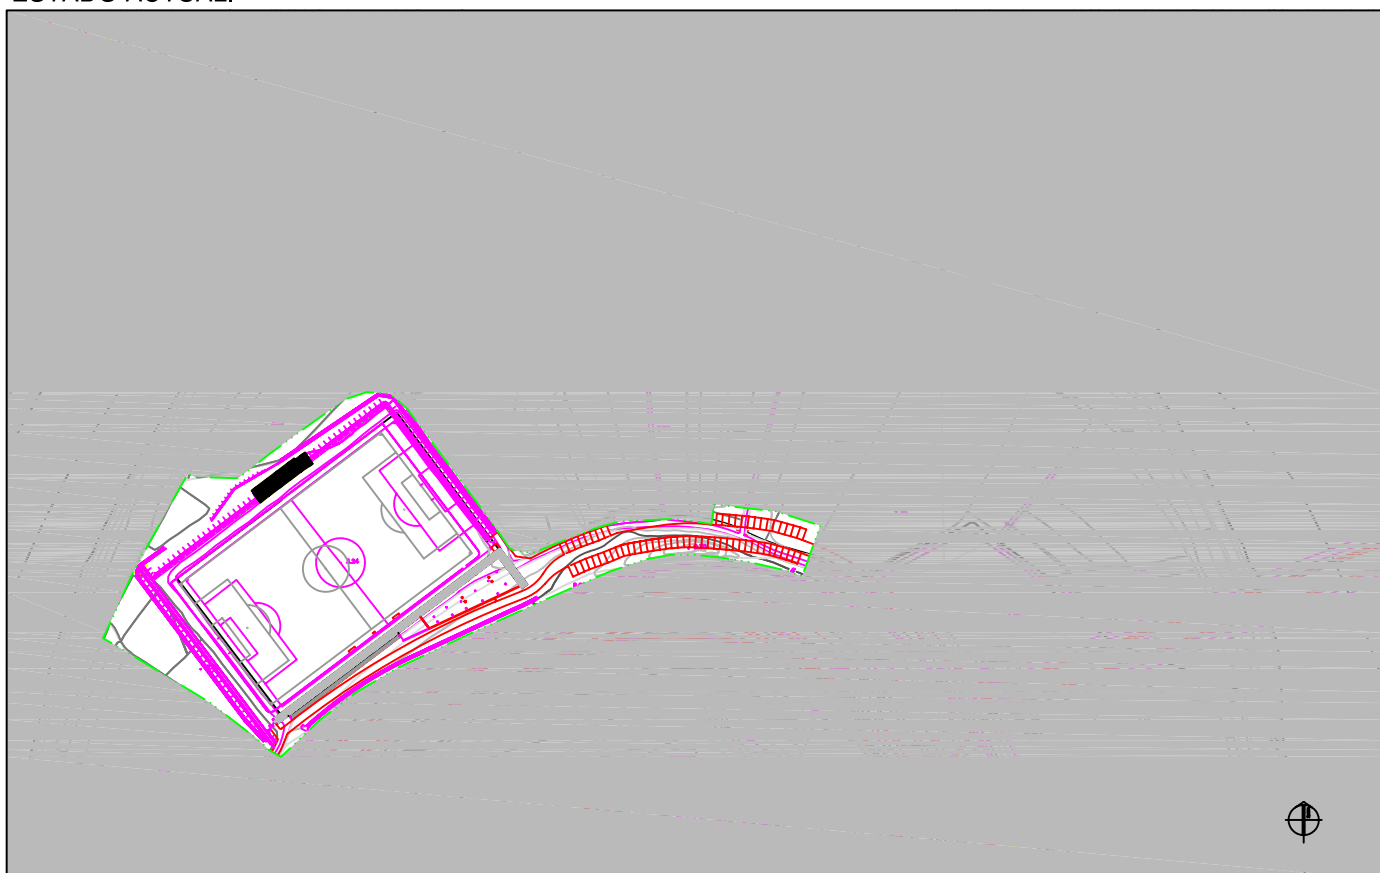

Debako arau subsidiarioen
BERRIKUSPENA
REVISION
de las normas subsidiarias
de DEBA.

S.G.27
CAMPO DE FUTBOL HARZABAL

ESTADO ACTUAL.

ESCALA 1:3.000

SUPERPOSICION ORDENACION / ESTADO ACTUAL.

ESCALA 1:3.000