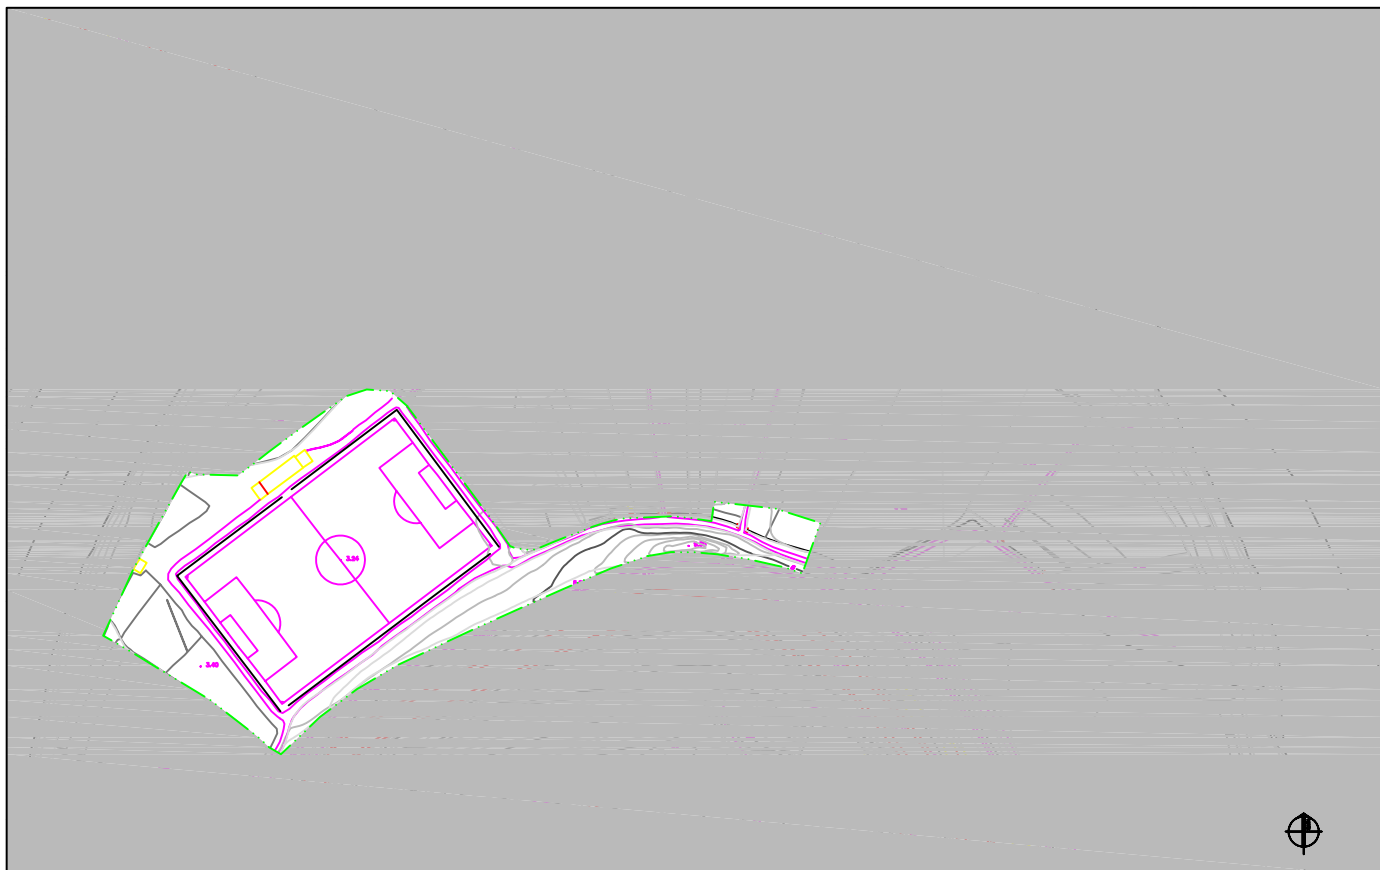

Debako arau subsidiarioen
BERRIKUSPENA
REVISION
de las normas subsidiarias
de DEBA.

S.G.27
CAMPO DE FUTBOL HARZABAL

ESTADO ACTUAL.

ESCALA 1:3.000

SUPERPOSICION ORDENACION / ESTADO ACTUAL.

ESCALA 1:3.000