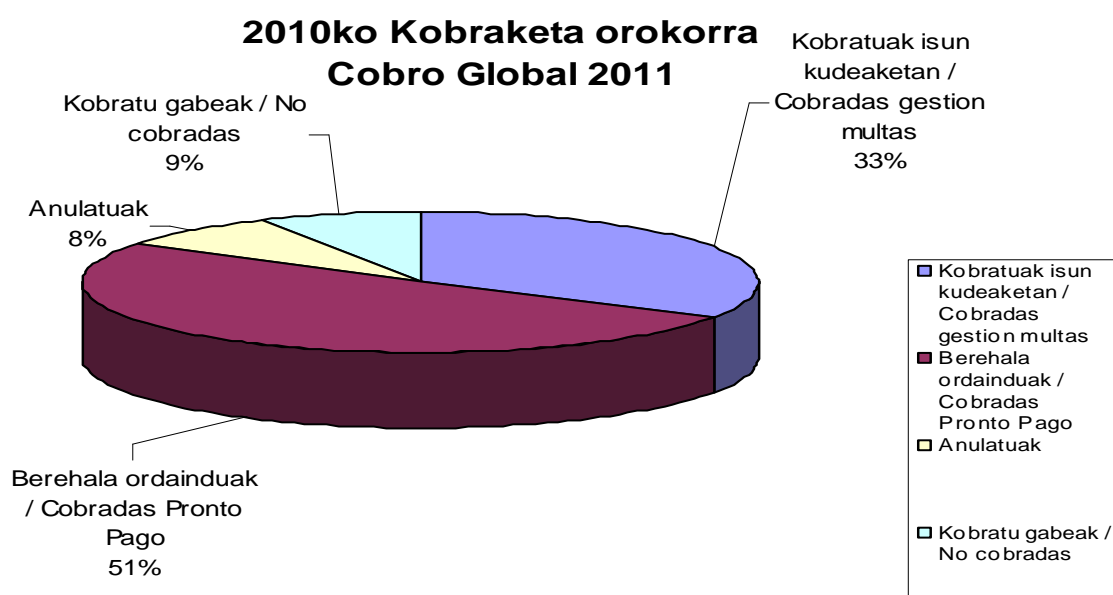

1.1 ISUNEN KOBRANTZA OROKORRA // SITUACION FINAL DE LAS DENUNCIAS IMPUESTAS

	2003	2004	2005	2006	2007	2008	2009	2010	2011	2012
Kobratuak isun kudeaketan / Cobradas tras gestion	1139	1237	1127	960	1054	739	821	612	555	533
Berehala ordainduak / Pronto pago	804	1003	829	733	923	733	950	771	935	814
Anulatuak	105	61	55	42	51	75	53	85	97	128
Kobratu gabeak / No cobradas	366	489	396	271	292	255	256	116	151	123
GUZTIRA / TOTAL	2414	2790	2407	2006	2320	1802	2080	1584	1738	1598

Orokorrean kobratutako isunen arrakasta // El éxito en el cobro global asciende al 91,63

Anulatuak ez dira kontutan izan // Las denuncias anuladas no se contabilizan

1.2.1 AÑO 2012 URTEA