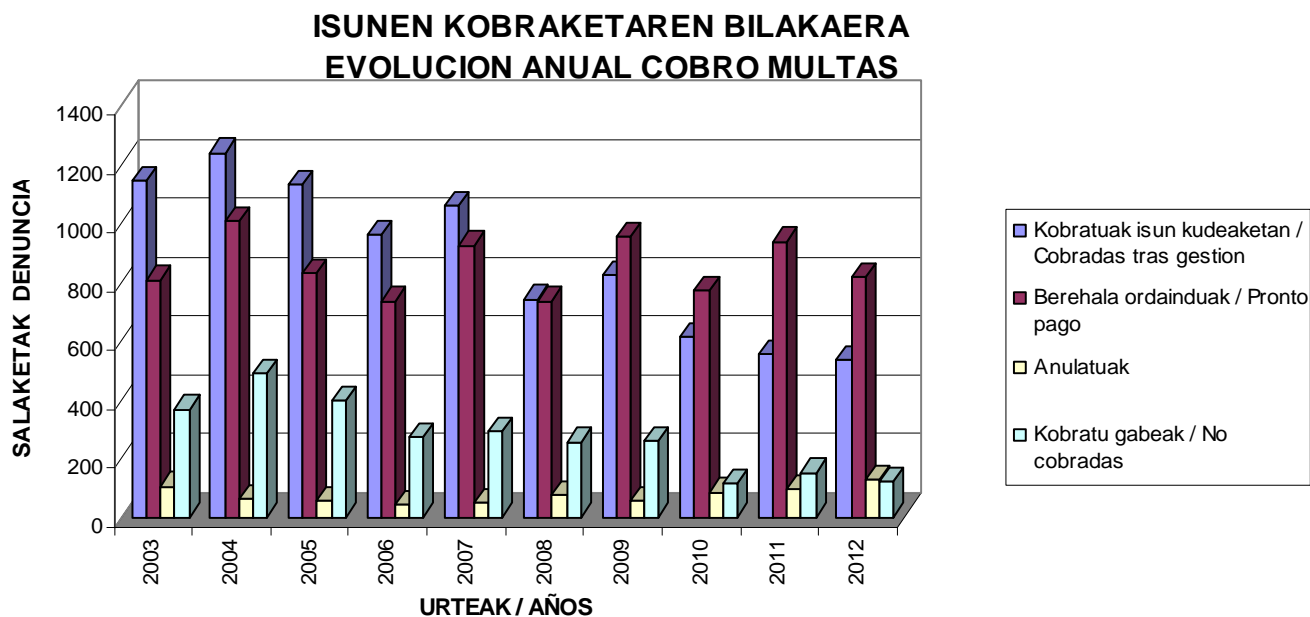

## 1.1 ISUNEN KOBRANTZA OROKORRA // SITUACION FINAL DE LAS DENUNCIAS IMPUESTAS

	2003	2004	2005	2006	2007	2008	2009	2010	2011	2012
Kobratuak isun kudeaketan / Cobradas tras gestion	1139	1237	1127	960	1054	739	821	612	555	533
Berehala ordainduak / Pronto pago	804	1003	829	733	923	733	950	771	935	814
Anulatuak	105	61	55	42	51	75	53	85	97	128
Kobratu gabeak / No cobradas	366	489	396	271	292	255	256	116	151	123
<b>GUZTIRA / TOTAL</b>	<b>2414</b>	<b>2790</b>	<b>2407</b>	<b>2006</b>	<b>2320</b>	<b>1802</b>	<b>2080</b>	<b>1584</b>	<b>1738</b>	<b>1598</b>

**Orokorrean kobratutako isunen arrakasta // El éxito en el cobro global asciende al 91,63**

Anulatuak ez dira kontutan izan // Las denuncias anuladas no se contabilizan

### 1.2.2 URTE BILAKAERA // EVOLUCION ANUAL