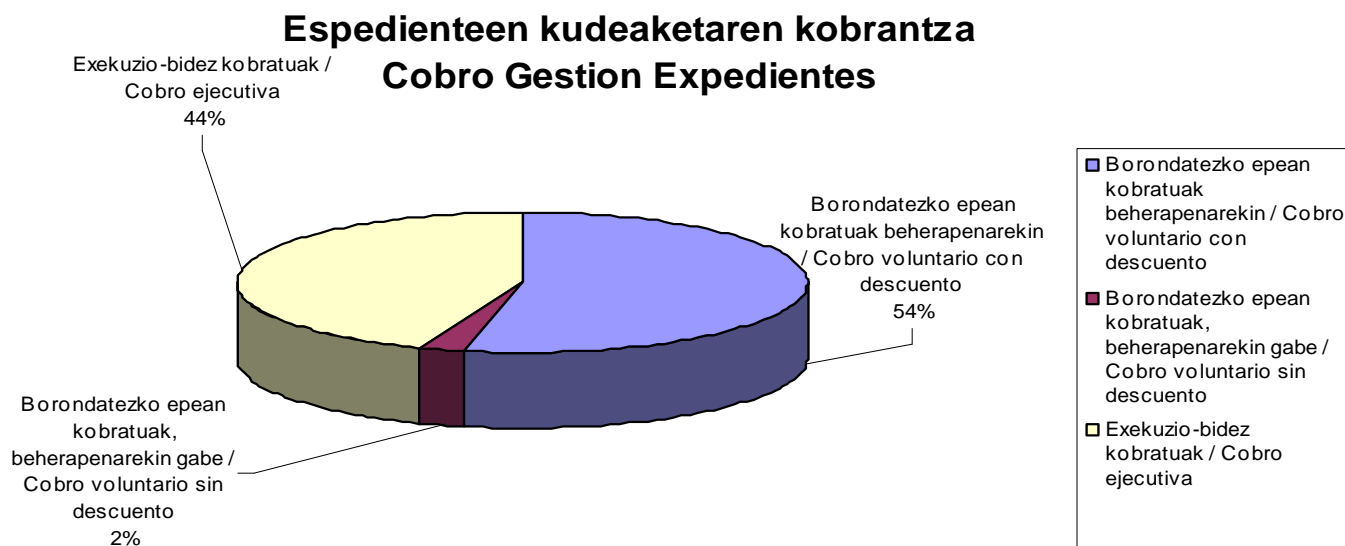

2 ESPEDIENTEEN KUDEAKETA // GESTION EXPEDIENTES

2. ISUN KUDEAKETAREN URTEKO BILAKAERA // DESGLOSE DEL COBRO

	2003	2004	2005	2006	2007	2008	2009	2010	2011	2012
Borondatezko kobrantza beherapenarekin Cobro voluntario con descuento	378	431	400	318	391	299	366	296	287	284
Borondatezko kobrantza beherapenik gabe Cobro voluntario sin descuento	133	152	160	118	124	87	97	25	13	13
Exekuzio-bidez kobratuak Cobro ejecutiva	628	654	567	596	539	353	358	291	255	236
GUZTIRA / TOTAL	1139	1237	1127	1032	1054	739	821	612	555	533

2.1 AÑO 2012 URTEA