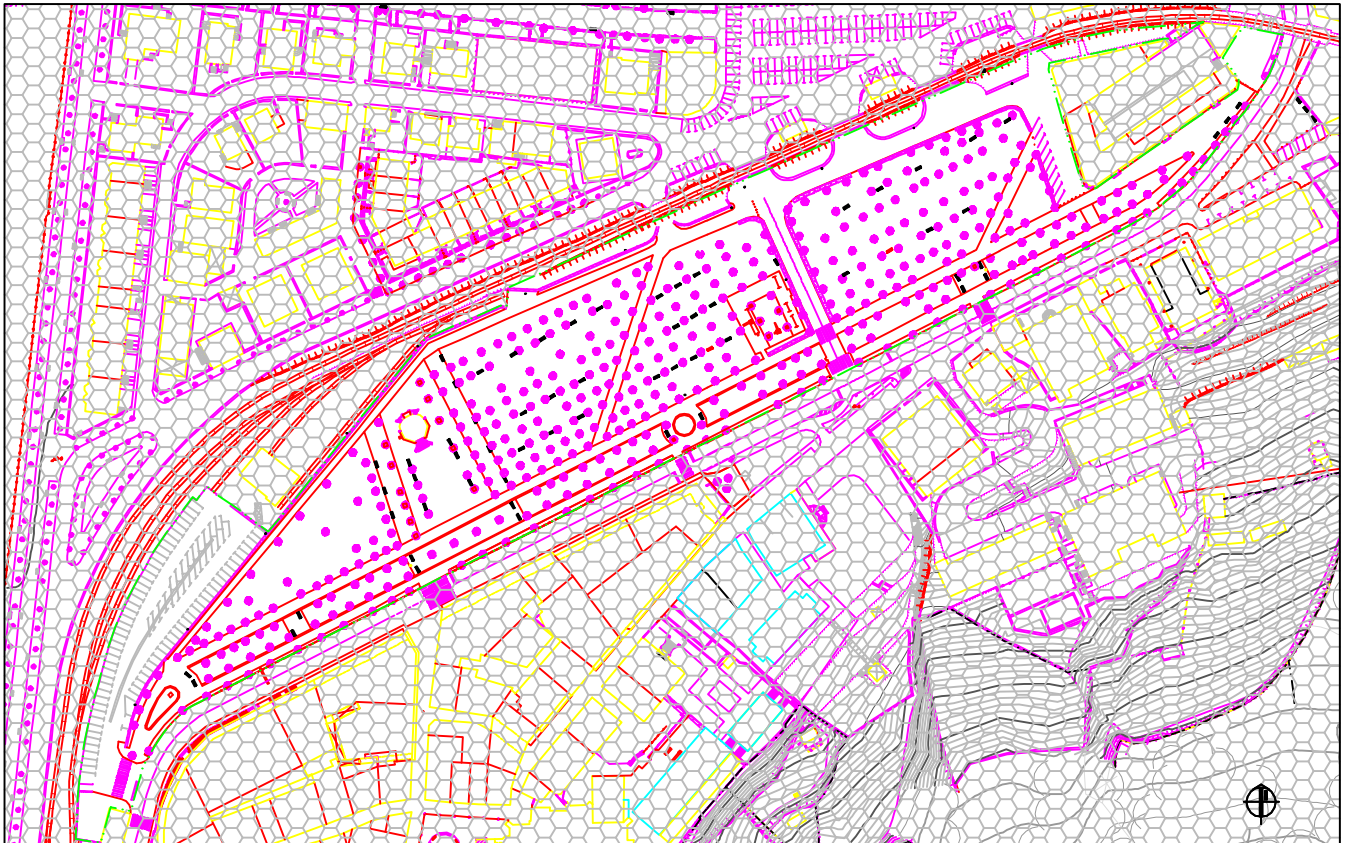

Debako arau subsidiarioen
BERRIKUSPENA
REVISION
de las normas subsidiarias
de DEBA.

DEBAko UDALA

S.G.2
ALAMEDA DE FERMIN CALBETON

ESTADO ACTUAL.

ESCALA 1:2.500

SUPERPOSICION ORDENACION / ESTADO ACTUAL.

ESCALA 1:2.500