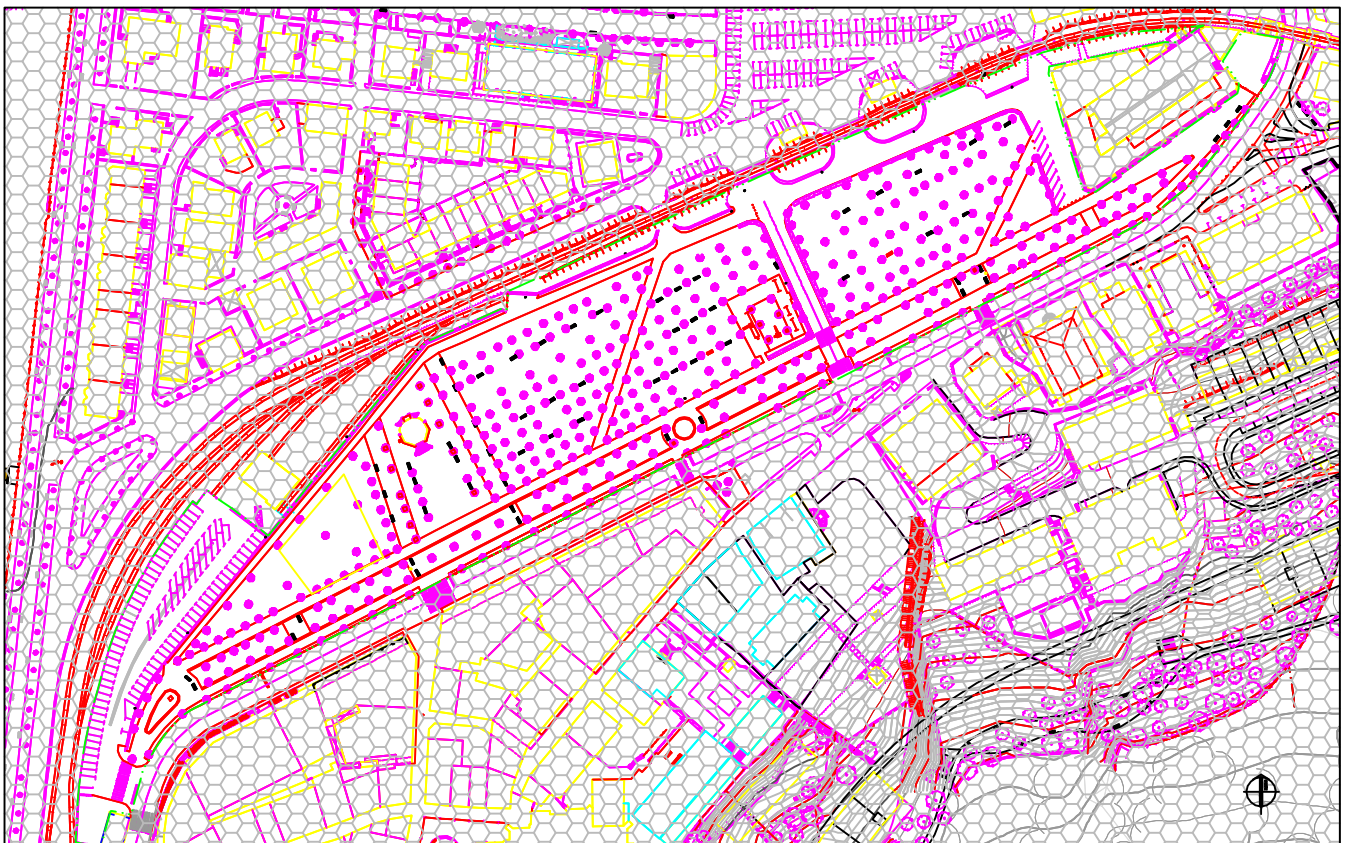

Debako arau subsidiarioen
BERRIKUSPENA
REVISION
de las normas subsidiarias
de DEBA.

DEBAko UDALA

S.G.2
ALAMEDA DE FERMIN CALBETON

ESTADO ACTUAL.

ESCALA 1:2.500

SUPERPOSICION ORDENACION / ESTADO ACTUAL.

ESCALA 1:2.500