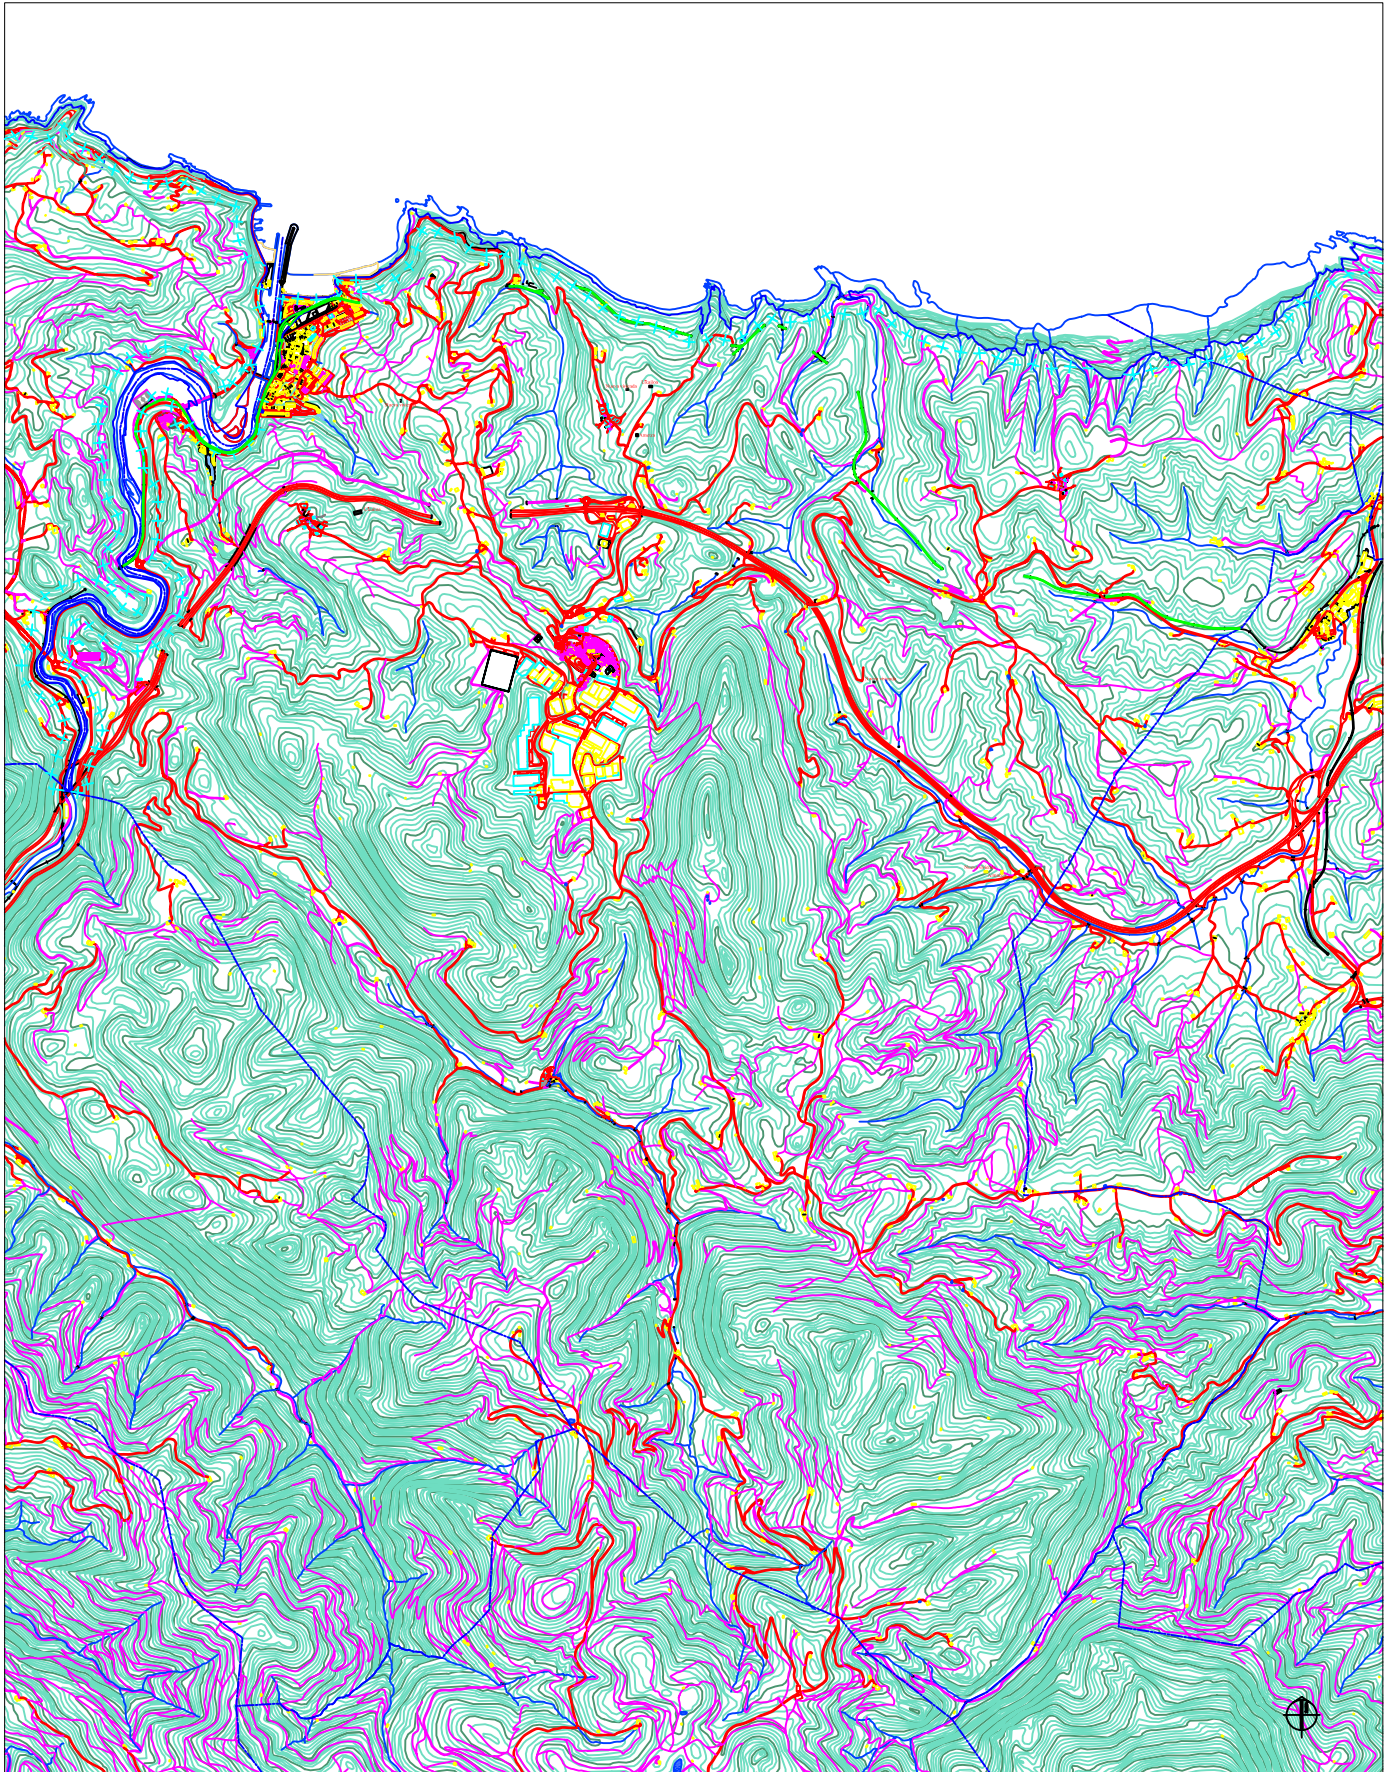

Debako arau subsidiarioen
BERRIKUSPENA
REVISION
de las normas subsidiarias
de DEBA.

DEBAko UDALA

S.G.14
RED FERROVIARIA
EE.TT.

ORDENACION

ESCALA 1:50.000