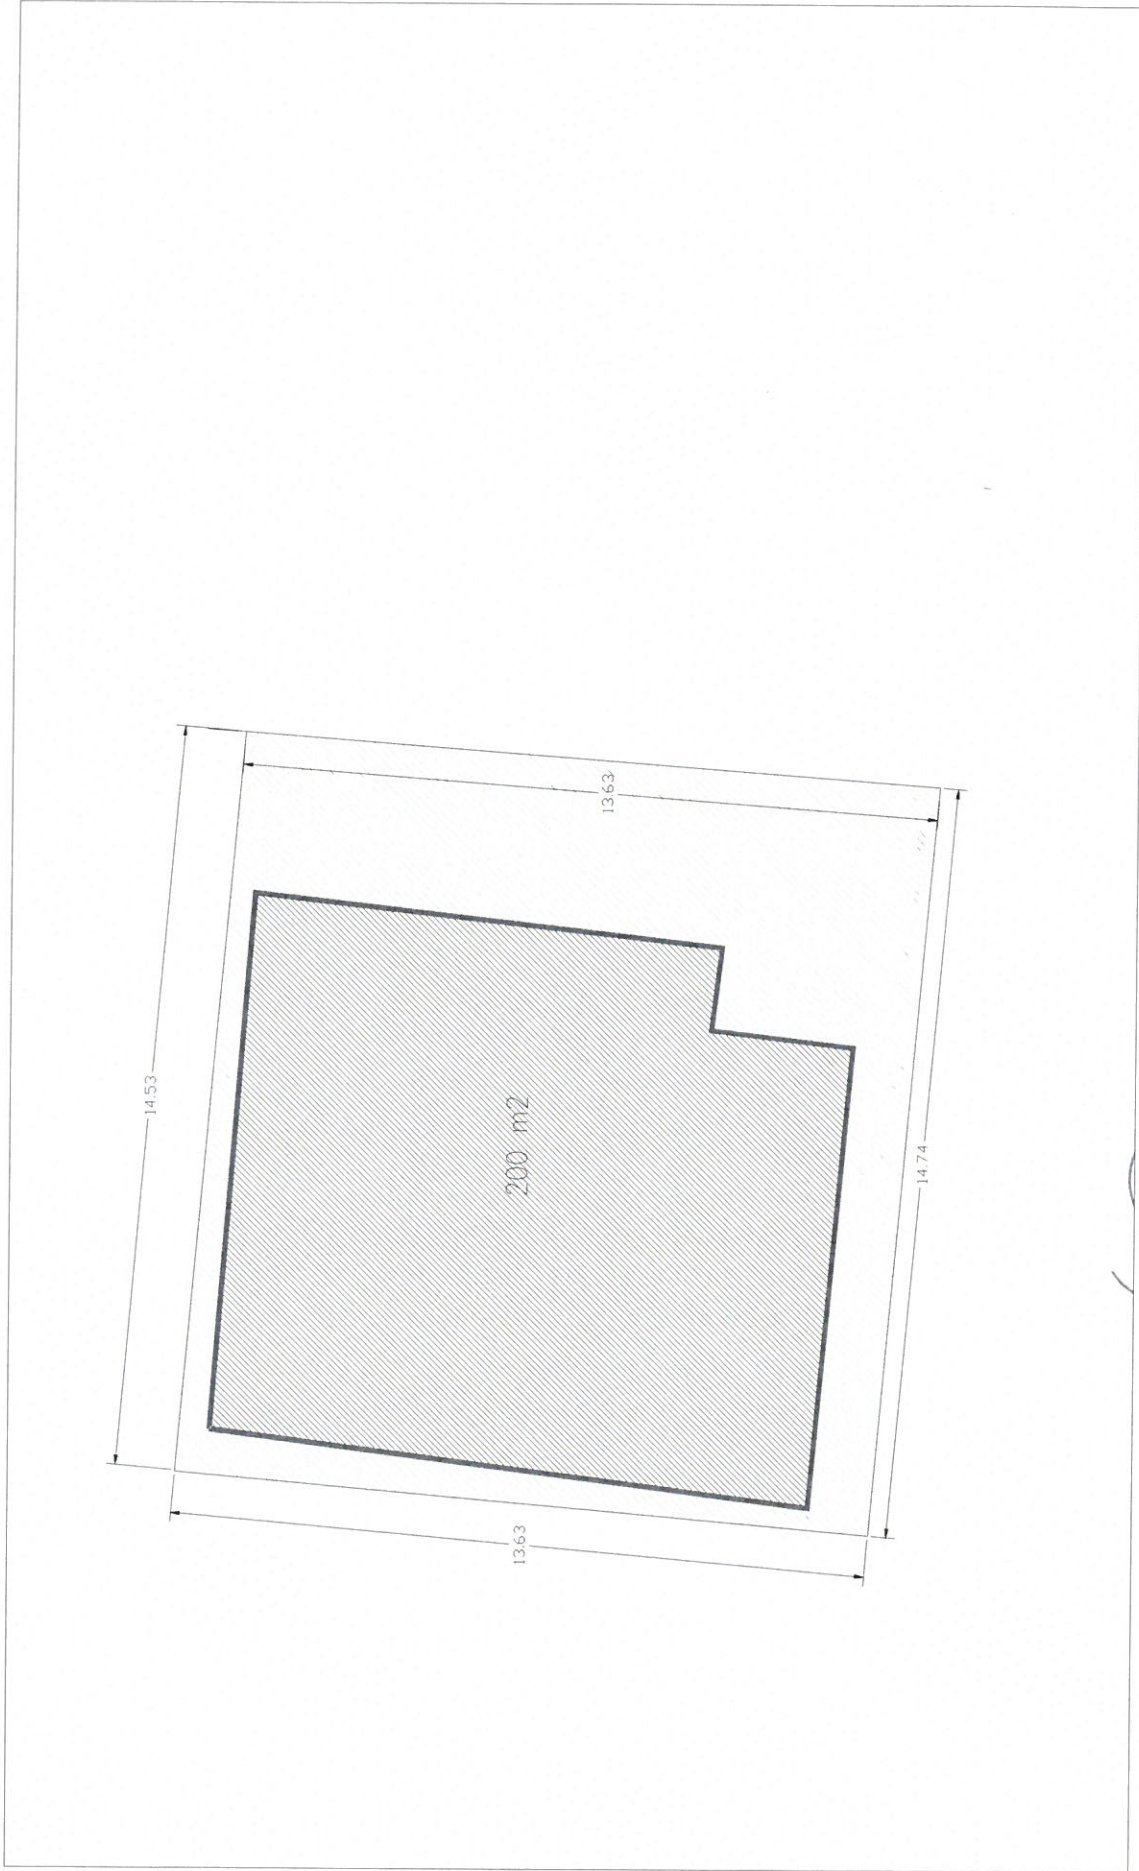

CAFETERIA ONDARGAIN

Ocupación 200 m² + Terrazo 70m²

E: 1 / 100
Cotas en m

Impresión
DIN A3

Marzo 2022

Borja Tejada

05a

Exp. Zk. : 2022SCOU0007

CAFETERIA ONDARGAIN
Ocupación 200 m2 (sin Terrazo)

E: 1/ 100
Cobos en m
Impresión
DIN A3

Marzo 2022 Borja Tejada

05b

Exp. Zk. : 2022SCOU0007