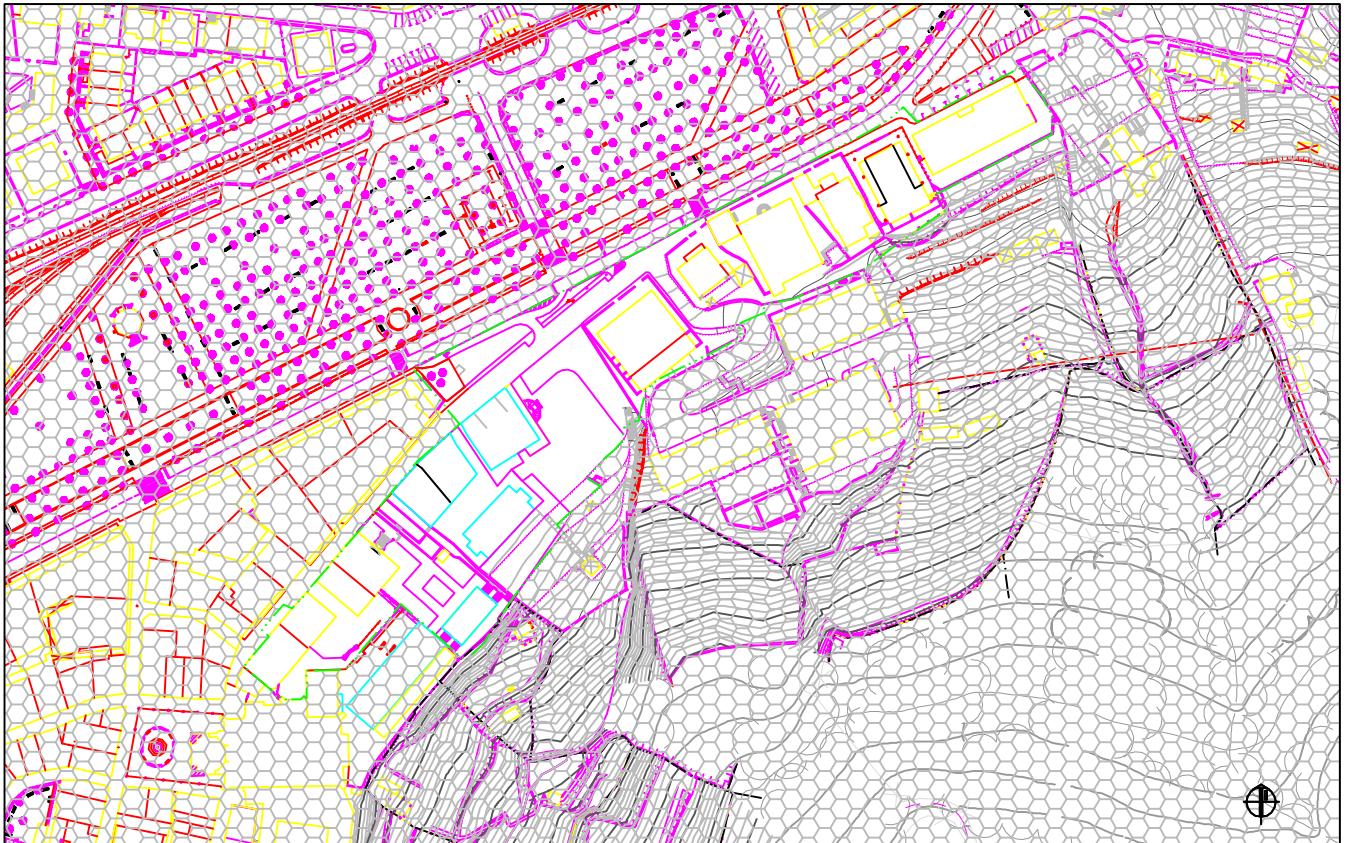

Debako arau subsidiarioen
BERRIKUSPENA
REVISION
de las normas subsidiarias
de DEBA.

DEBAko UDALA

A.U.04
ALDAZABAL MURGI

ESTADO ACTUAL.

ESCALA 1:2.500

SUPERPOSICION ORDENACION / ESTADO ACTUAL.

ESCALA 1:2.500