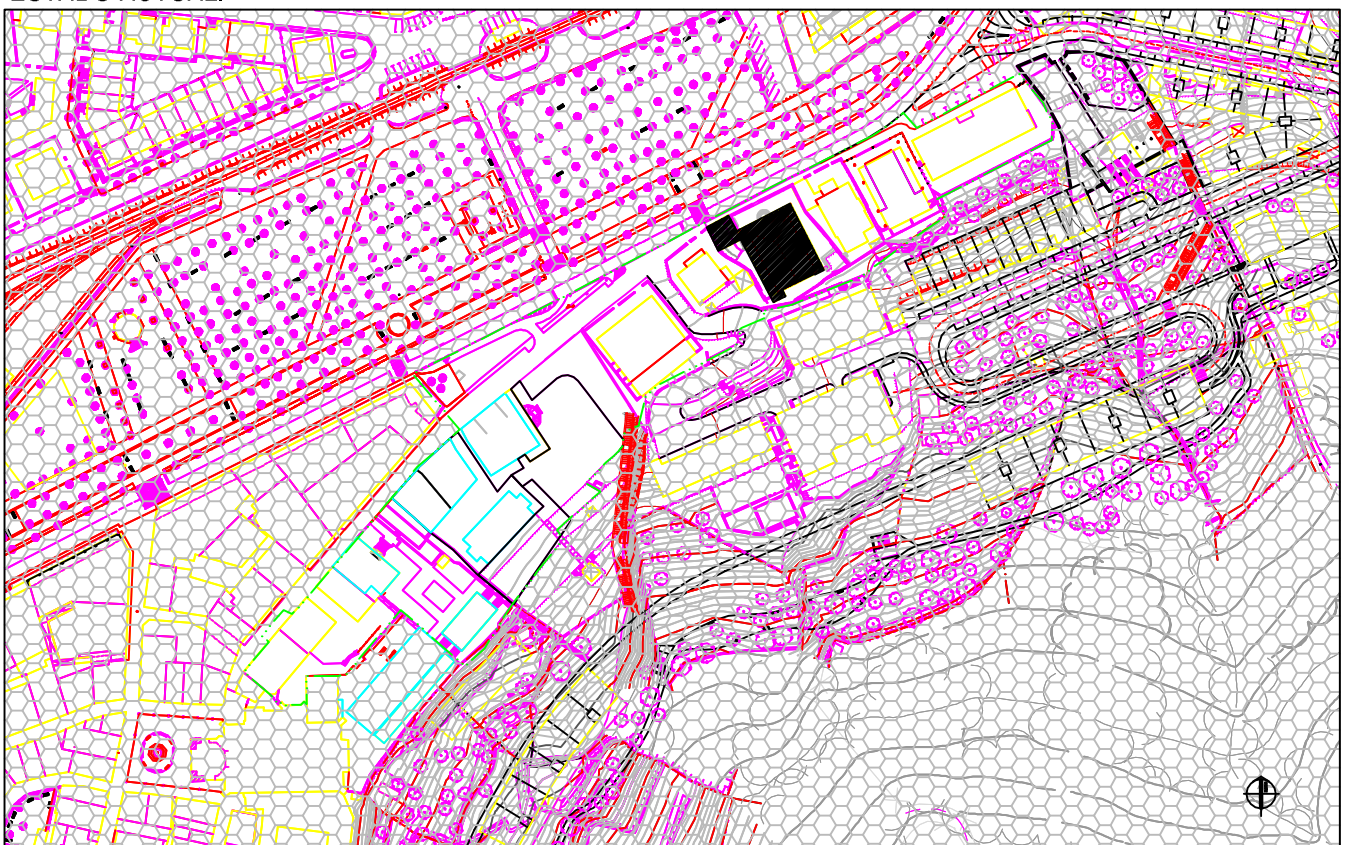

Debako arau subsidiarioen
BERRIKUSPENA
REVISION
de las normas subsidiarias
de DEBA.

DEBAko UDALA

A.U.04
ALDAZABAL MURGI

ESTADO ACTUAL.

ESCALA 1:2.500

SUPERPOSICION ORDENACION / ESTADO ACTUAL.

ESCALA 1:2.500