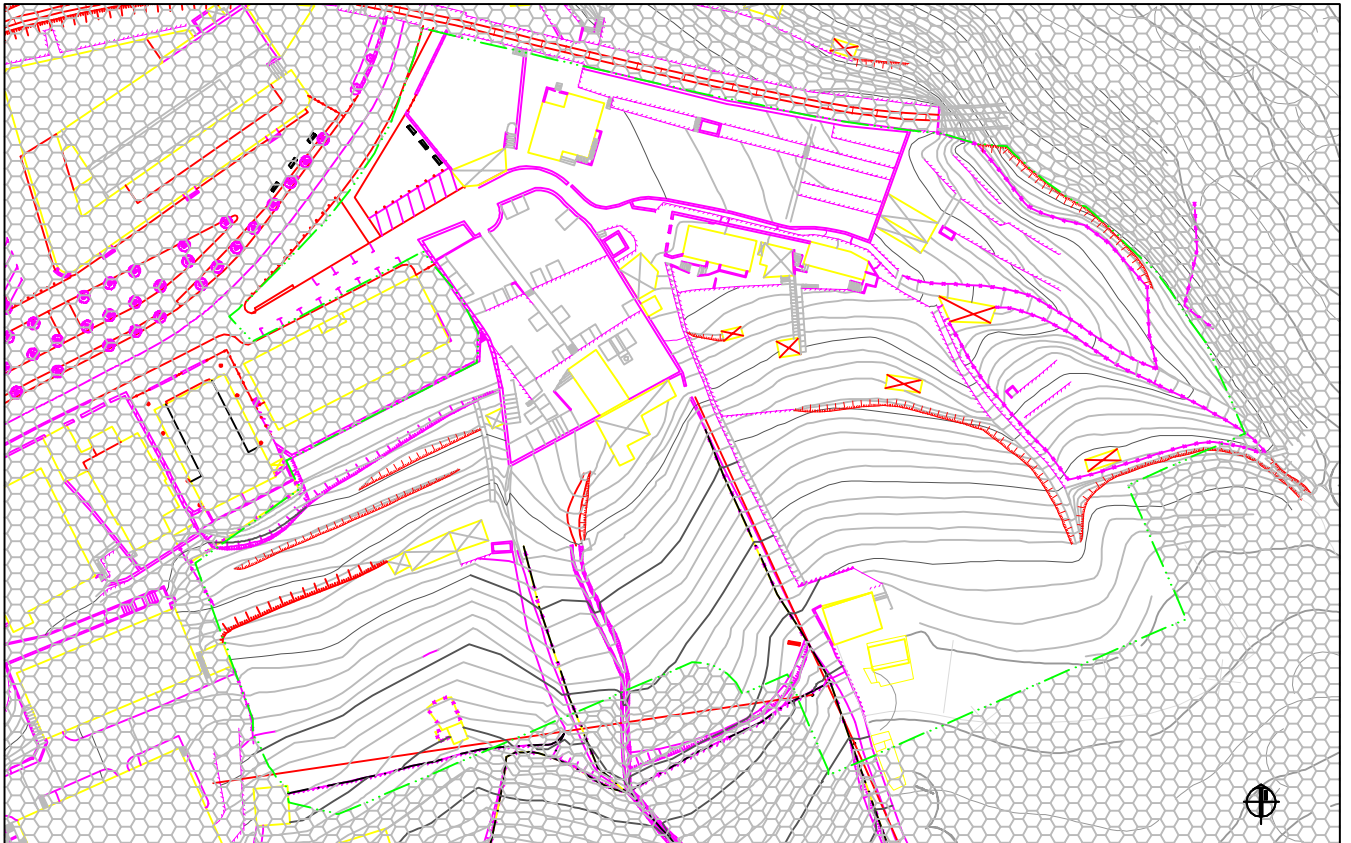

Debako arau subsidiarioen  
**BERRIKUSPENA**  
REVISION  
de las normas subsidiarias  
de DEBA.

DEBAko UDALA

A.U.0.6  
AMILLAGA

ESTADO ACTUAL.

ESCALA 1:1.500

SUPERPOSICION ORDENACION / ESTADO ACTUAL.

ESCALA 1:1.500