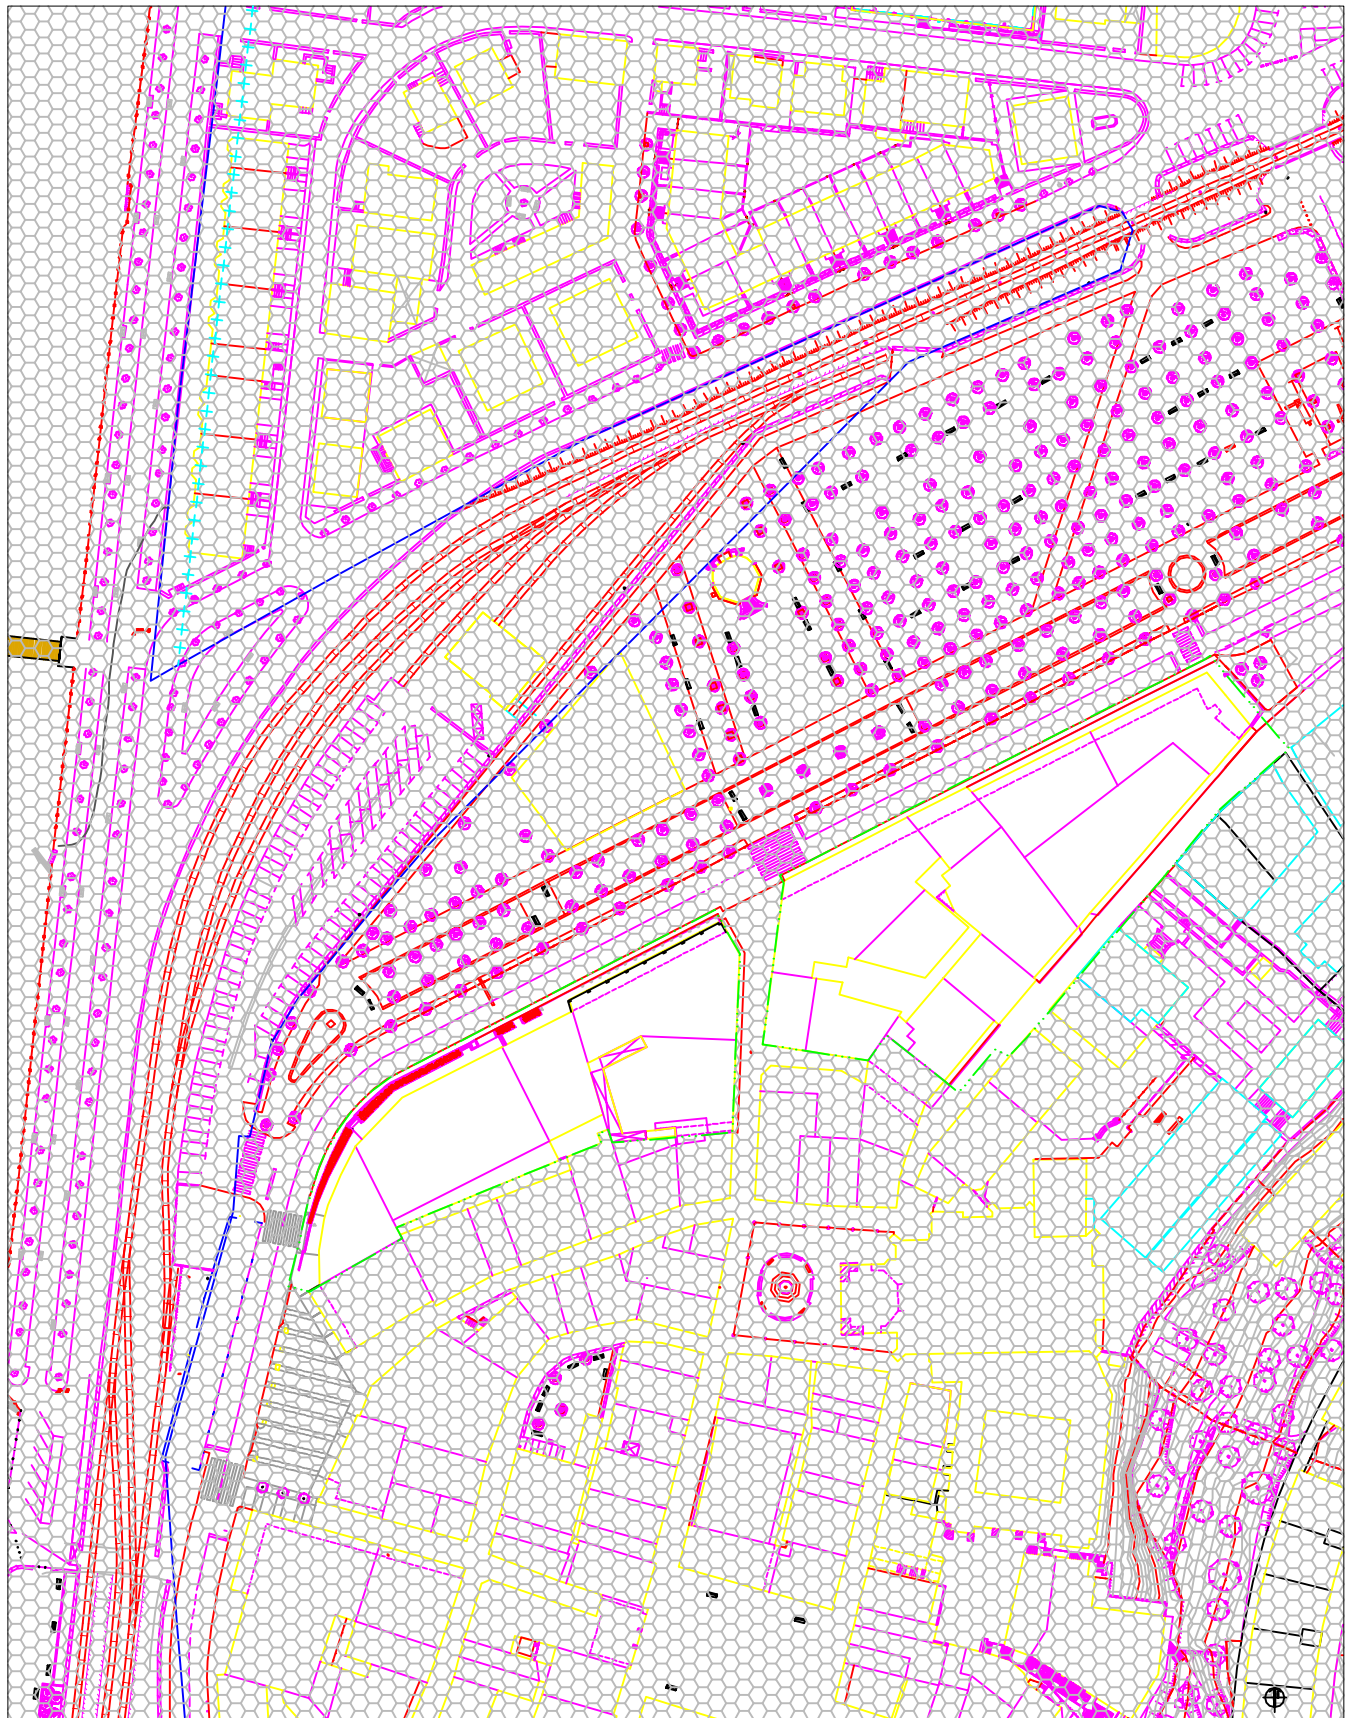

Debako arau subsidiarioen
BERRIKUSPENA
REVISION
de las normas subsidiarias
de DEBA.

DEBAko UDALA

A.U.07
FRENTE ALAMEDA

ORDENACION.

ESCALA 1:1500