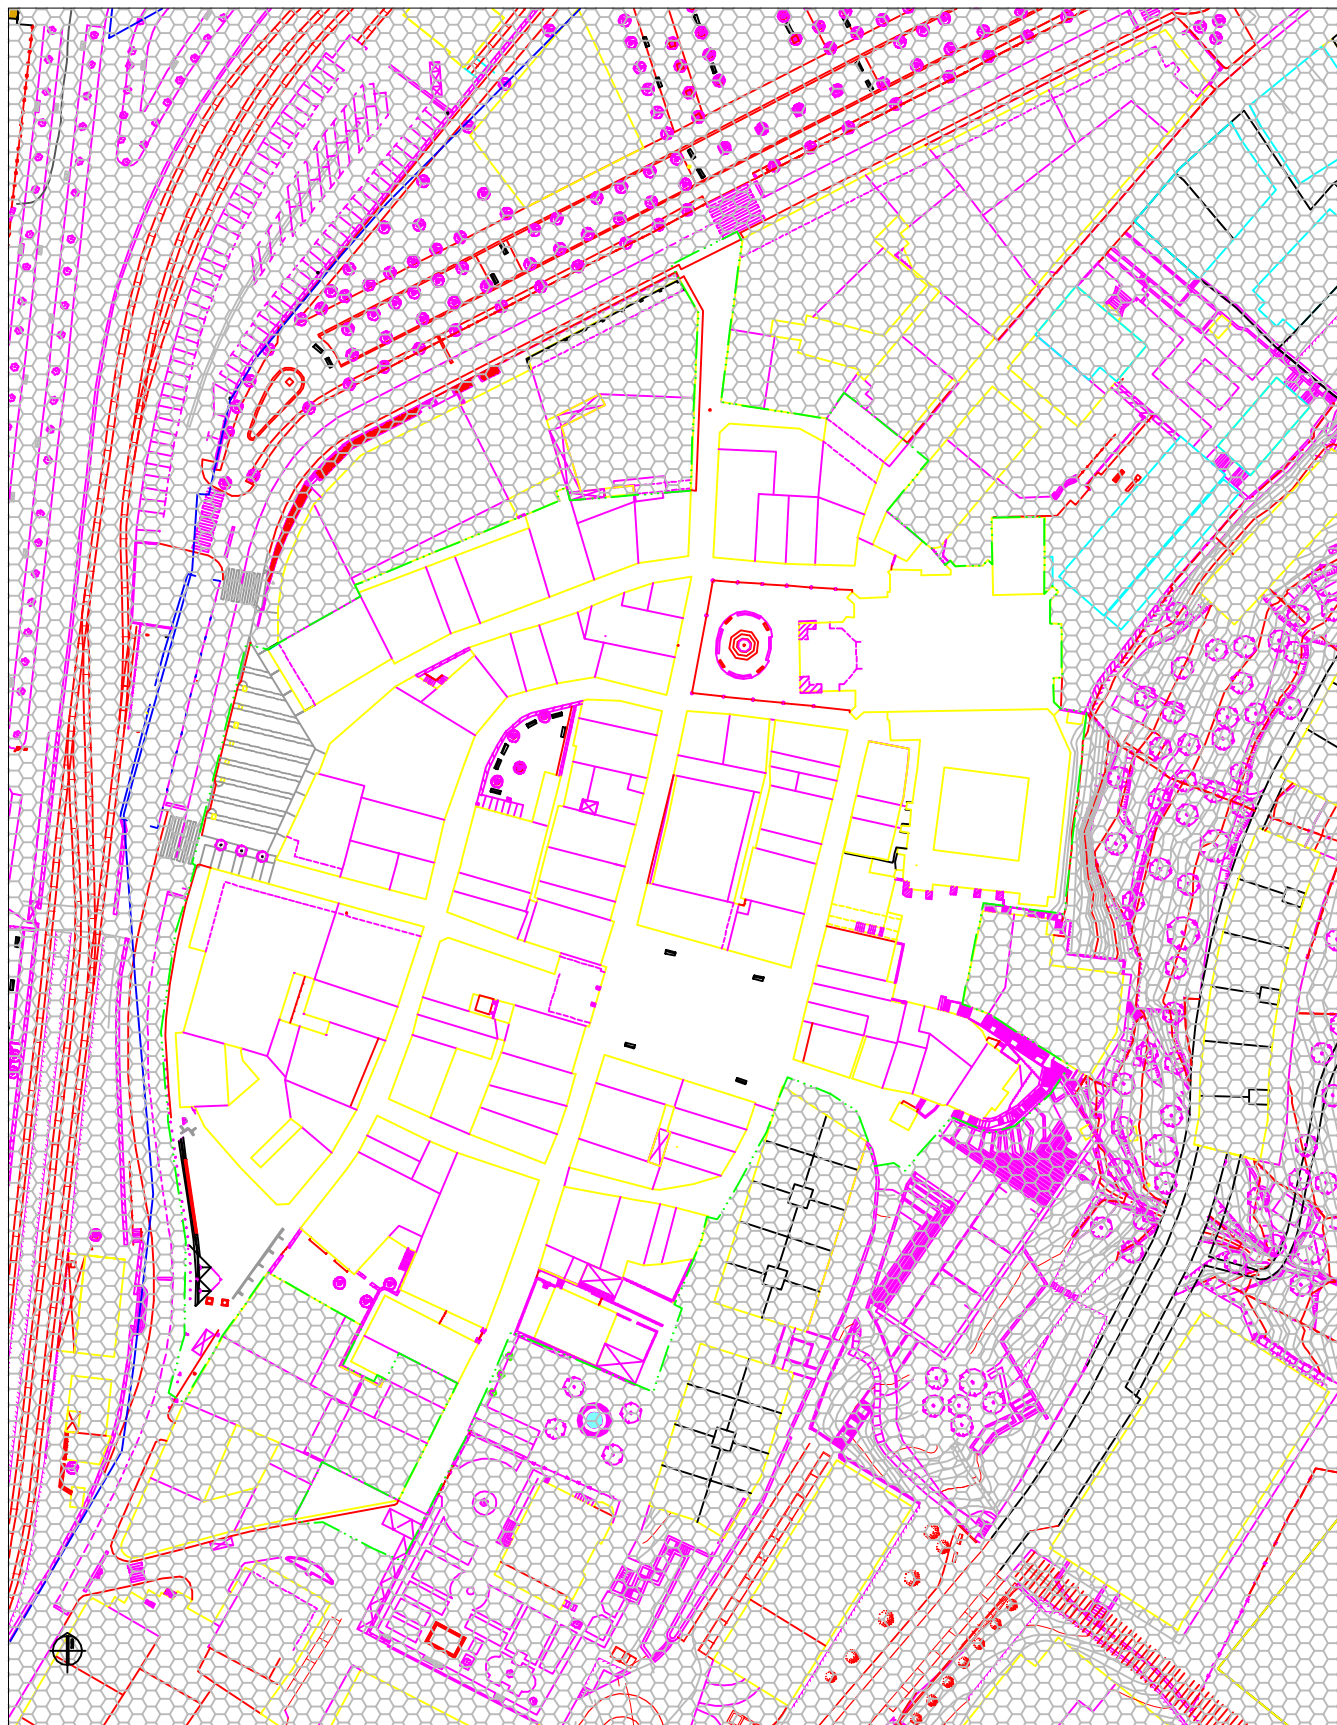

Debako arau subsidiarioen
BERRIKUSPENA
REVISION
de las normas subsidiarias
de DEBA.

DEBAko UDALA

A.U.08
CASCO HISTORICO

ORDENACION.

ESCALA 1:1.500