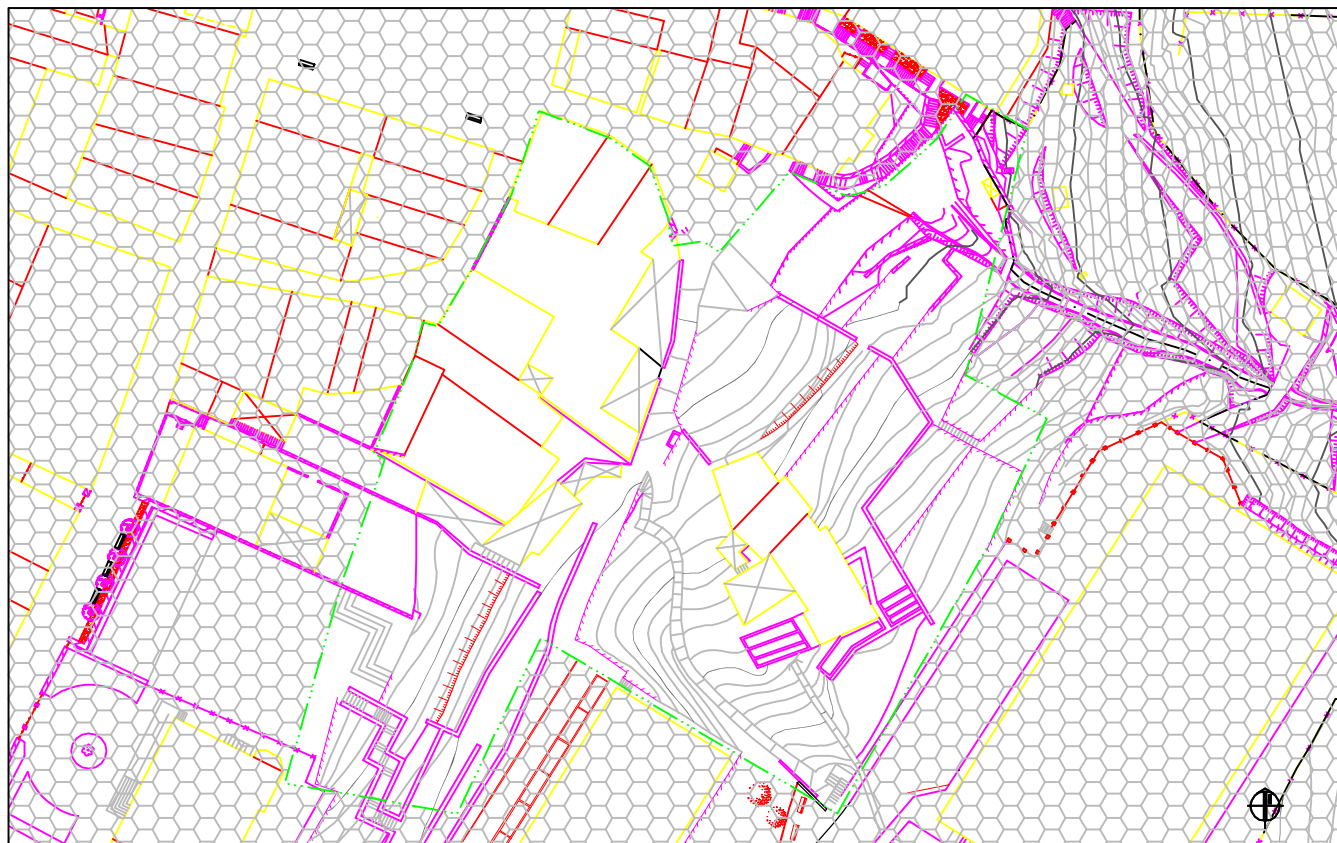

Debako arau subsidiarioen
BERRIKUSPENA
REVISION
de las normas subsidiarias
de DEBA.

DEBAko UDALA

A.U.09
LOJENDIO

ESTADO ACTUAL.

ESCALA 1:1.000

SUPERPOSICION ORDENACION / ESTADO ACTUAL.

ESCALA 1:1.000