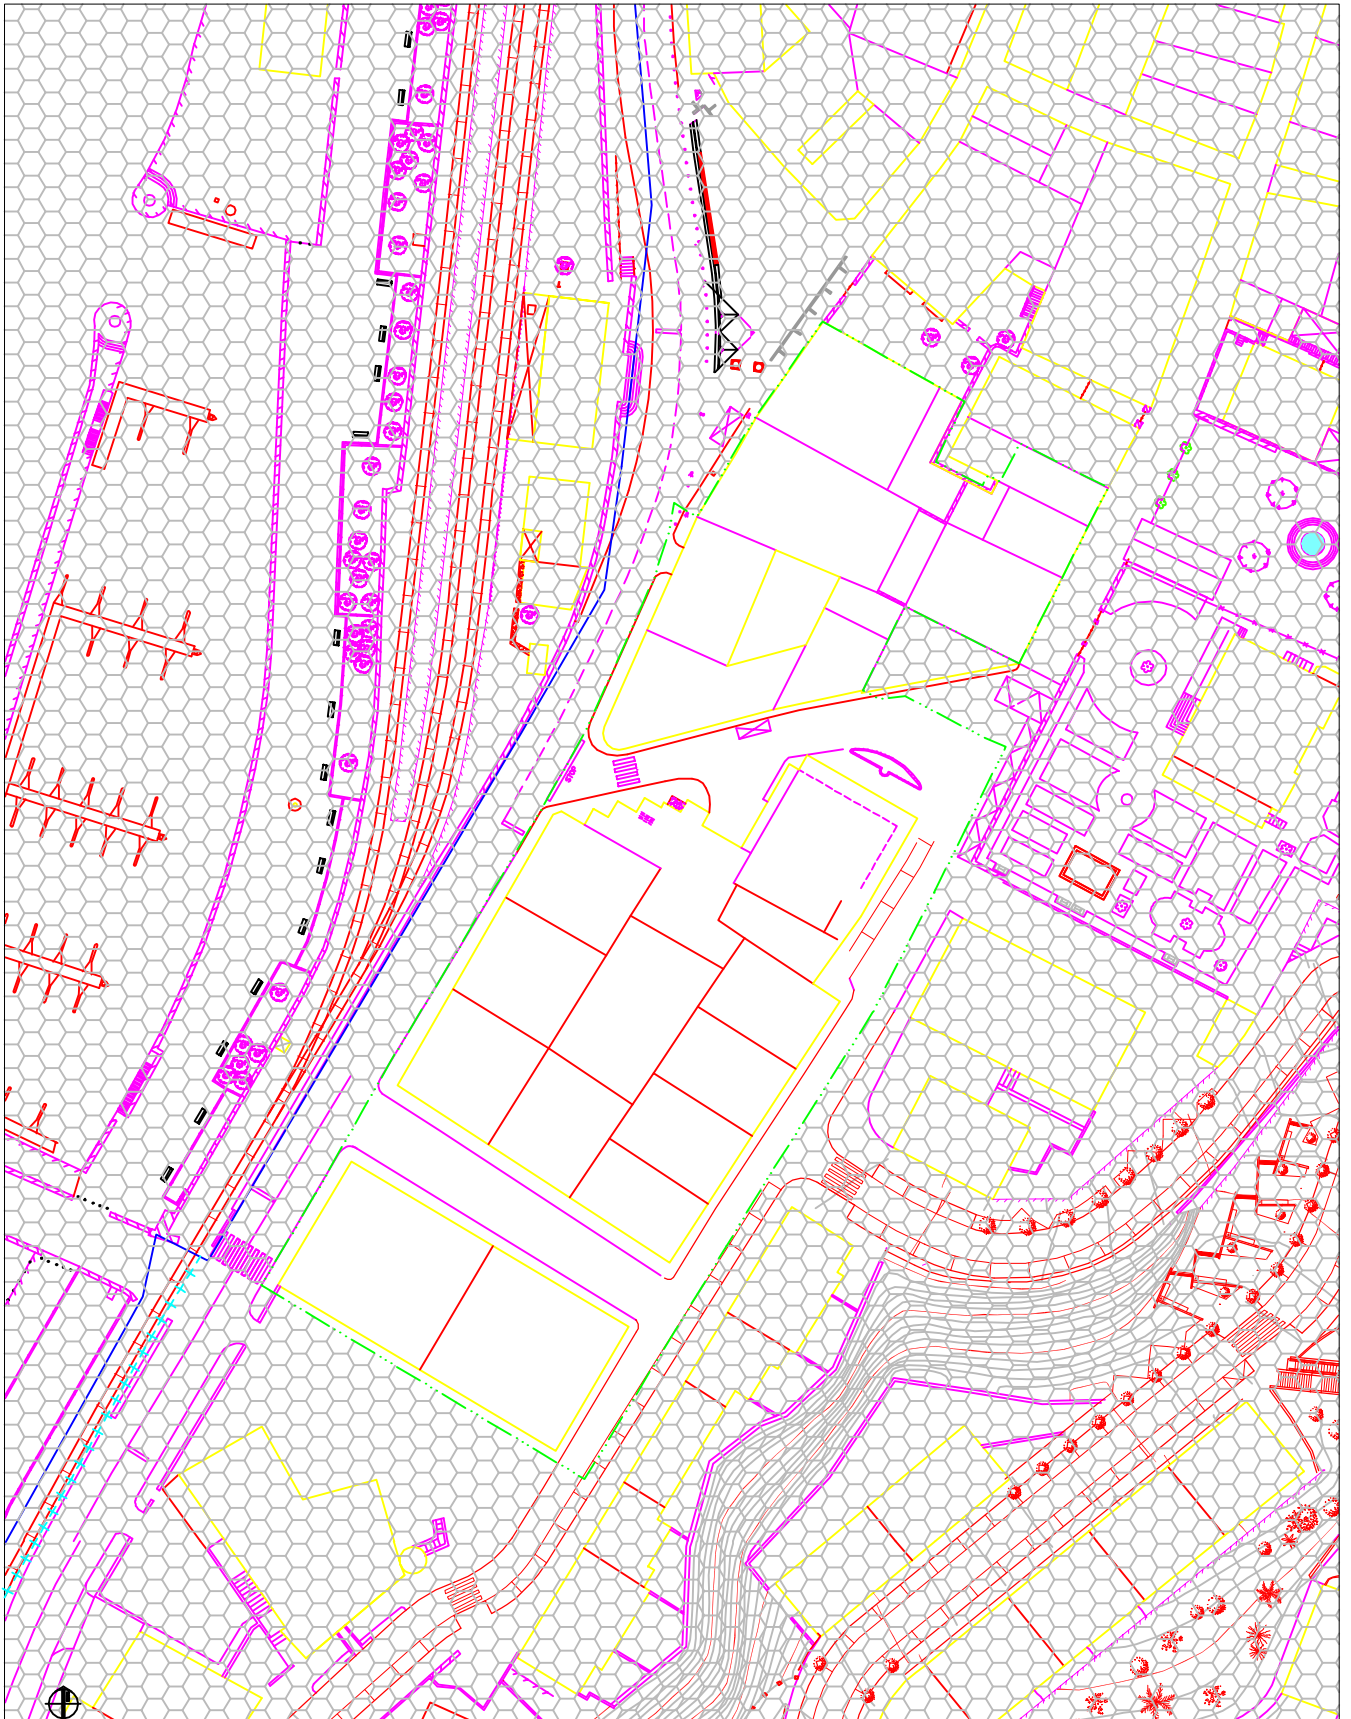

Debako arau subsidiarioen
BERRIKUSPENA
REVISION
de las normas subsidiarias
de DEBA.

DEBAko UDALA

A.U.10
MAXPE

ORDENACION.

ESCALA 1:1.000