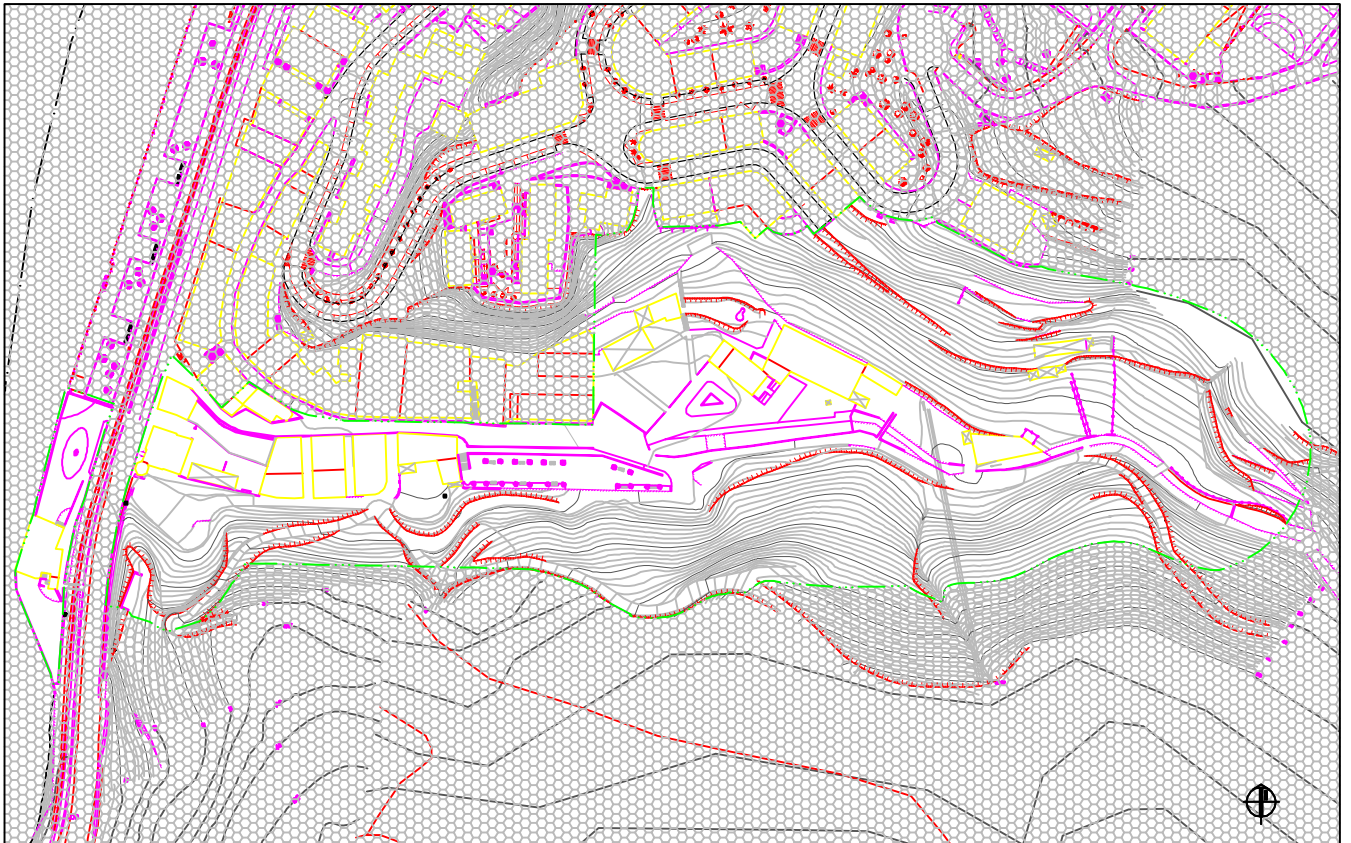

Debako arau subsidiarioen  
BERRIKUSPENA  
REVISION  
de las normas subsidiarias  
de DEBA.

A.U.12  
OSIO

ESTADO ACTUAL.

ESCALA 1:2.500

SUPERPOSICION ORDENACION / ESTADO ACTUAL.

ESCALA 1:2.500