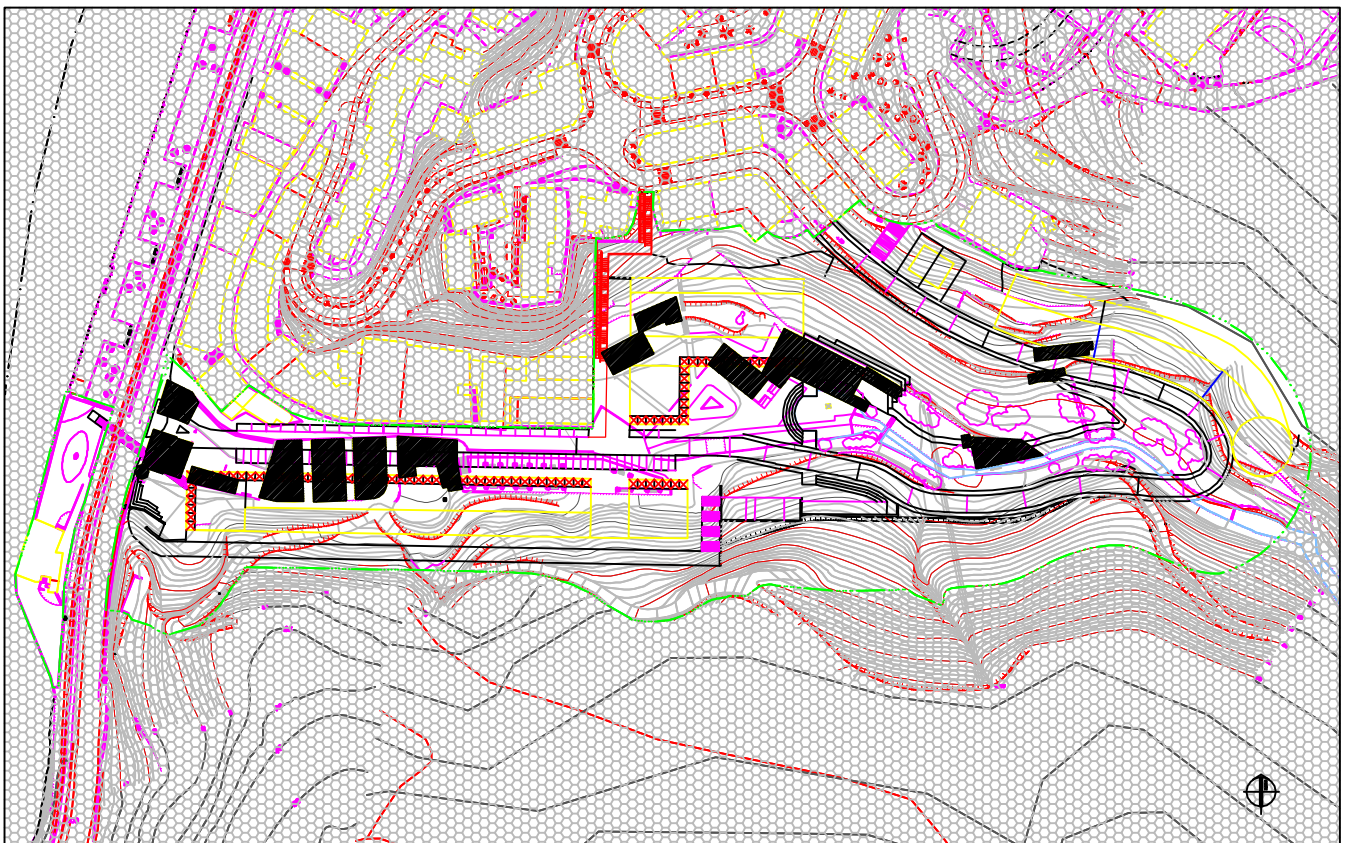

Debako arau subsidiarioen  
BERRIKUSPENA  
REVISION  
de las normas subsidiarias  
de DEBA.

A.U.12  
OSIO

ESTADO ACTUAL.

ESCALA 1:2.500

SUPERPOSICION ORDENACION / ESTADO ACTUAL.

ESCALA 1:2.500