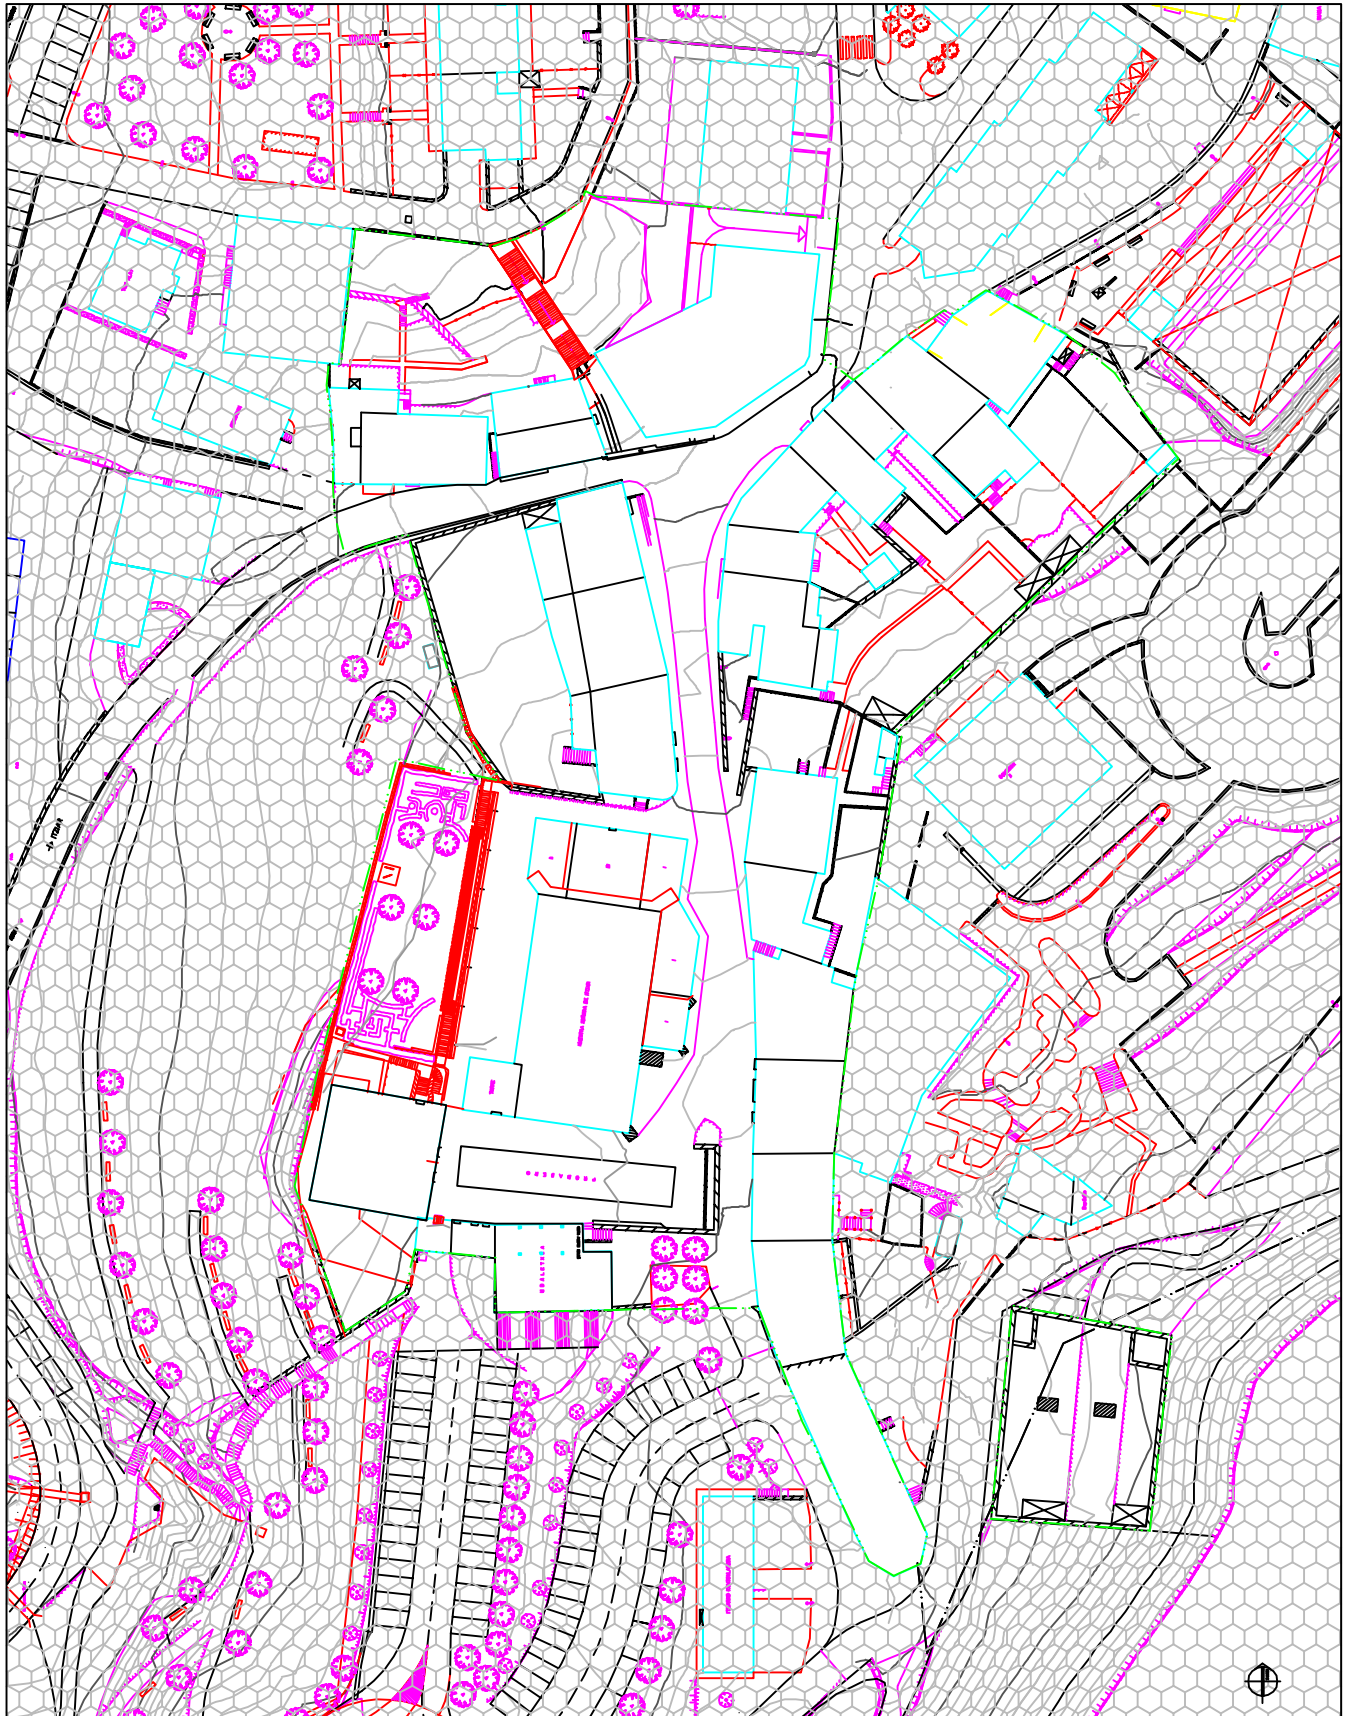

Debako arau subsidiarioen
BERRIKUSPENA
REVISION
de las normas subsidiarias
de DEBA.

DEBAko UDALA

A.U.14
CASCO HISTORICO
DE ITZIAR

ORDENACION.

ESCALA 1:1.000