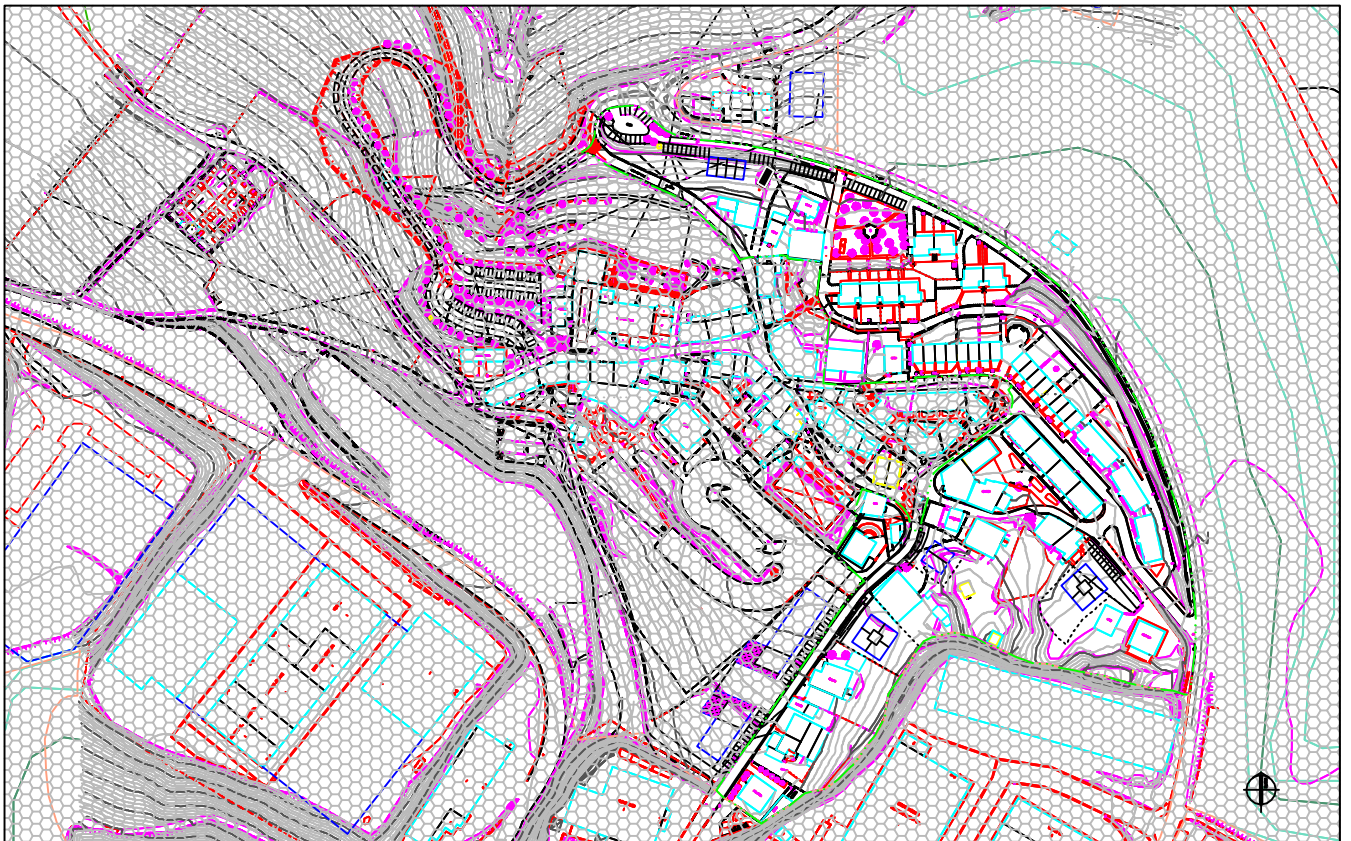

Debako arau subsidiarioen
BERRIKUSPENA
REVISION
de las normas subsidiarias
de DEBA.

DEBAko UDALA

A.U.15
BORDE NORESTE ISASI

ESTADO ACTUAL.

ESCALA 1:4.000

SUPERPOSICION ORDENACION / ESTADO ACTUAL.

ESCALA 1:4.000