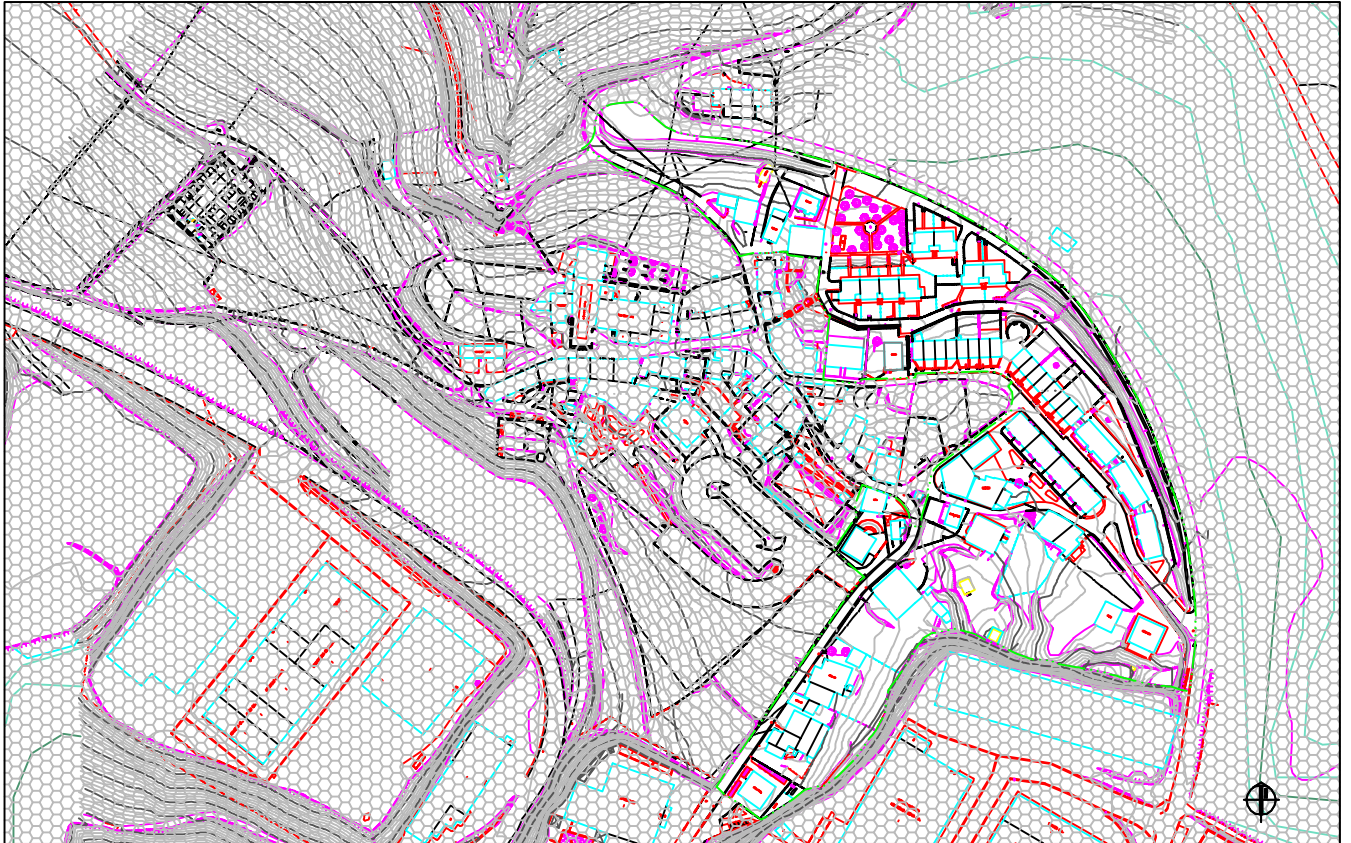

Debako arau subsidiarioen
BERRIKUSPENA
REVISION
de las normas subsidiarias
de DEBA.

DEBAko UDALA

A.U.15
BORDE NORESTE ISASI

ESTADO ACTUAL.

ESCALA 1:4.000

SUPERPOSICION ORDENACION / ESTADO ACTUAL.

ESCALA 1:4.000