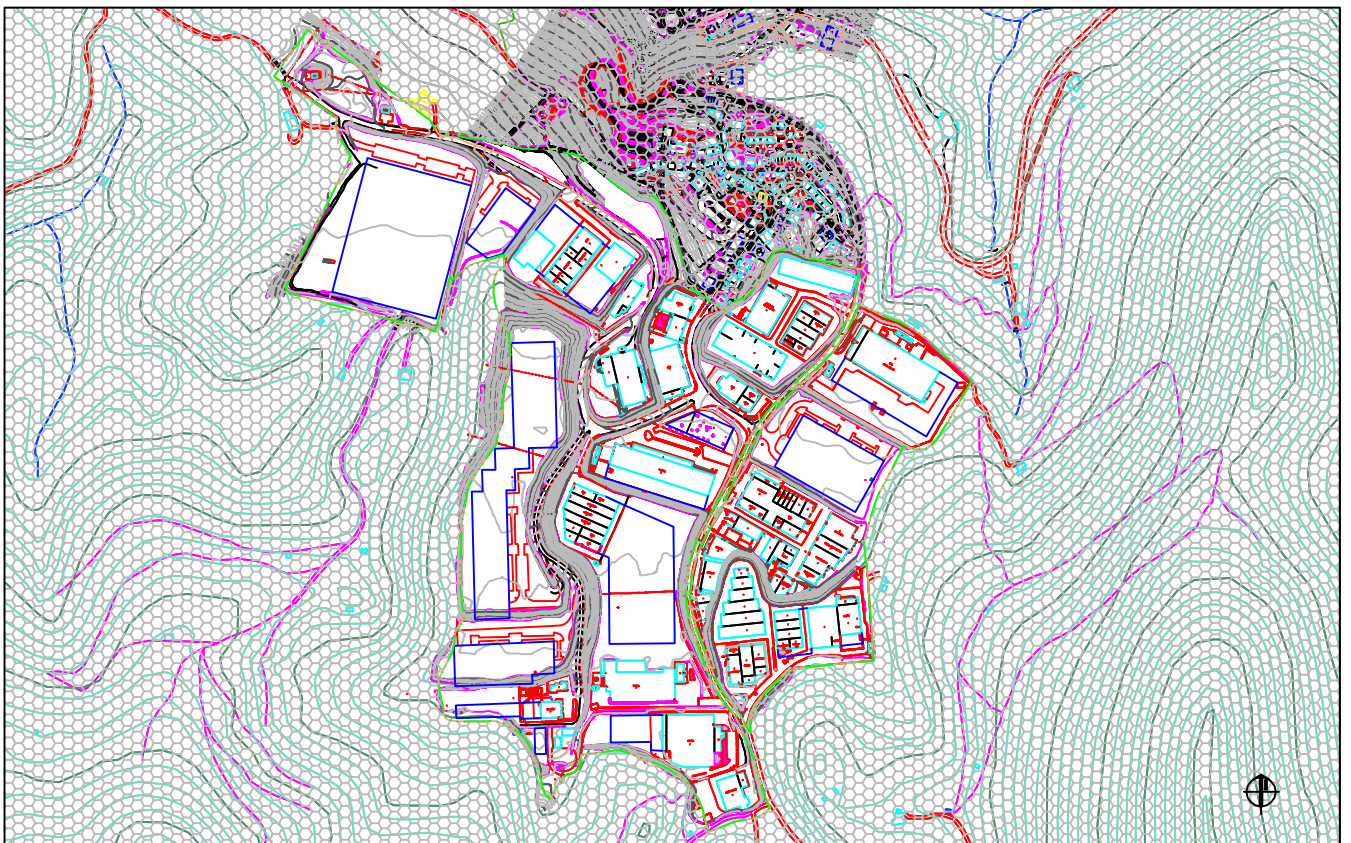

Debako arau subsidiarioen  
BERRIKUSPENA  
REVISION  
de las normas subsidiarias  
de DEBA.

DEBAko UDALA

A.U.18  
POLIGONO INDUSTRIAL

ESTADO ACTUAL.

ESCALA 1:12.500

SUPERPOSICION ORDENACION / ESTADO ACTUAL.

ESCALA 1:12.500