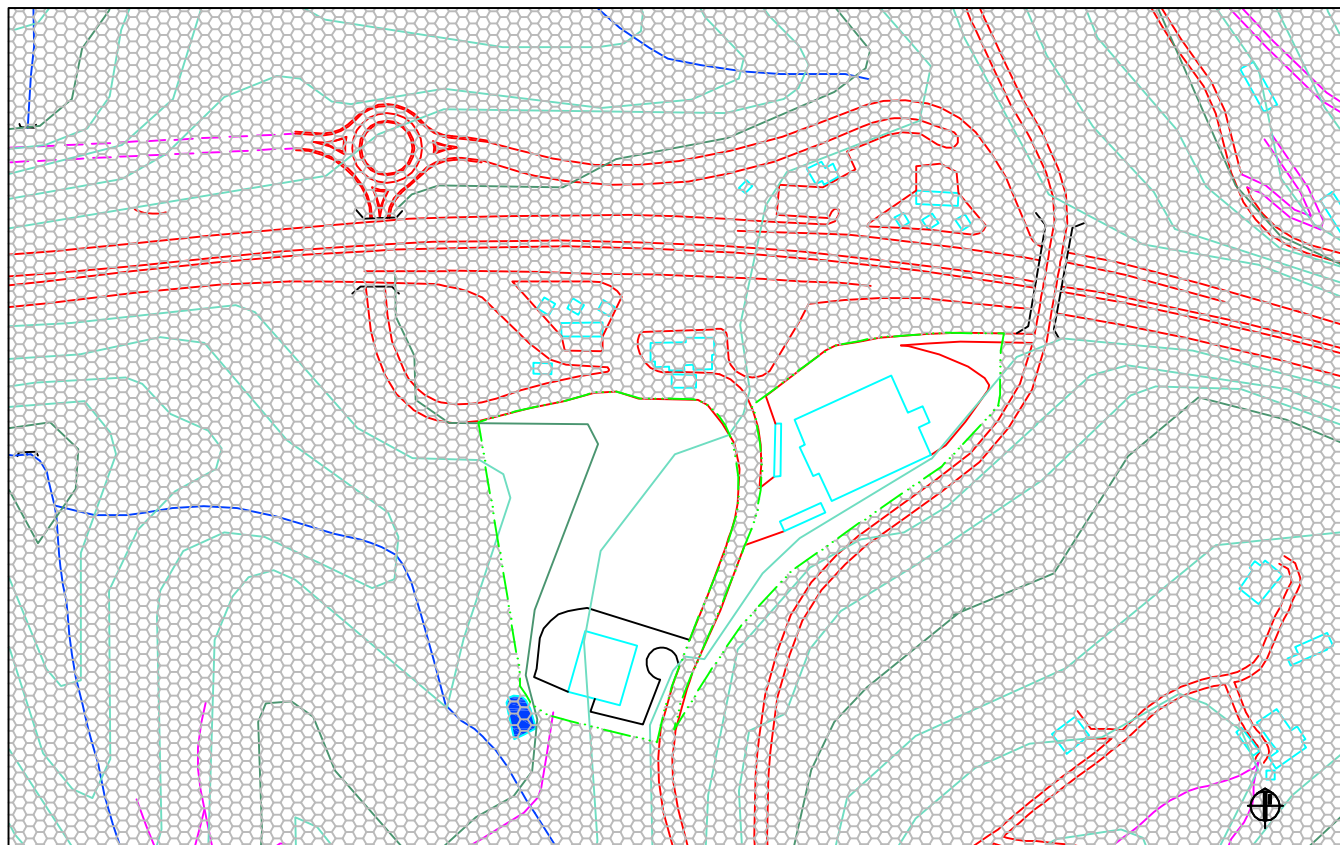

Debako arau subsidiarioen  
**BERRIKUSPENA**  
REVISION  
de las normas subsidiarias  
de DEBA.

DEBAko UDALA

A.U.20  
INDUSTRIAL  
AUTOMOVIL. AUTOPISTA

ESTADO ACTUAL.

ESCALA 1:4.000

SUPERPOSICION ORDENACION / ESTADO ACTUAL.

ESCALA 1:4.000