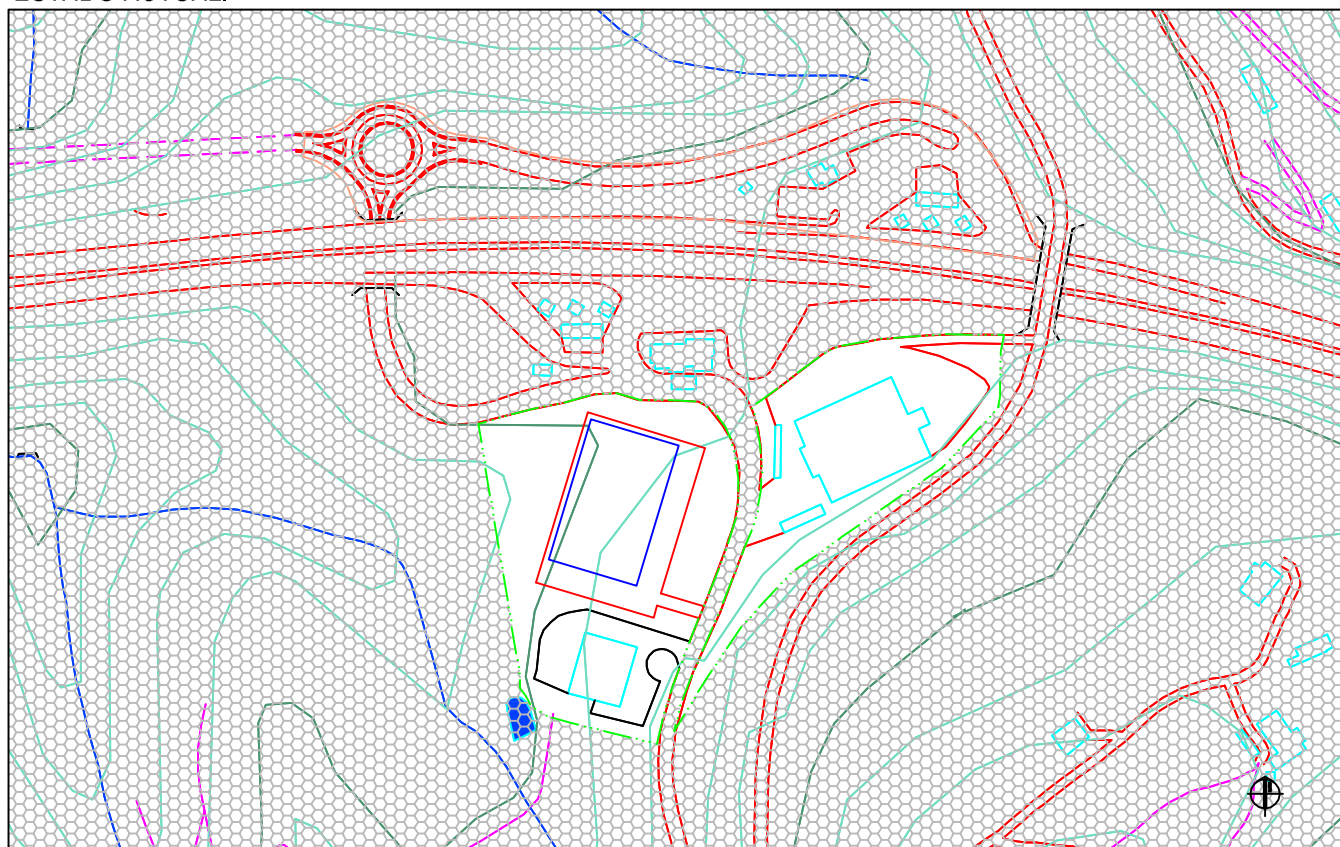

Debako arau subsidiarioen  
**BERRIKUSPENA**  
REVISION  
de las normas subsidiarias  
de DEBA.

DEBAko UDALA

A.U.20  
INDUSTRIAL  
AUTOMOVIL. AUTOPISTA

ESTADO ACTUAL.

ESCALA 1:4.000

SUPERPOSICION ORDENACION / ESTADO ACTUAL.

ESCALA 1:4.000