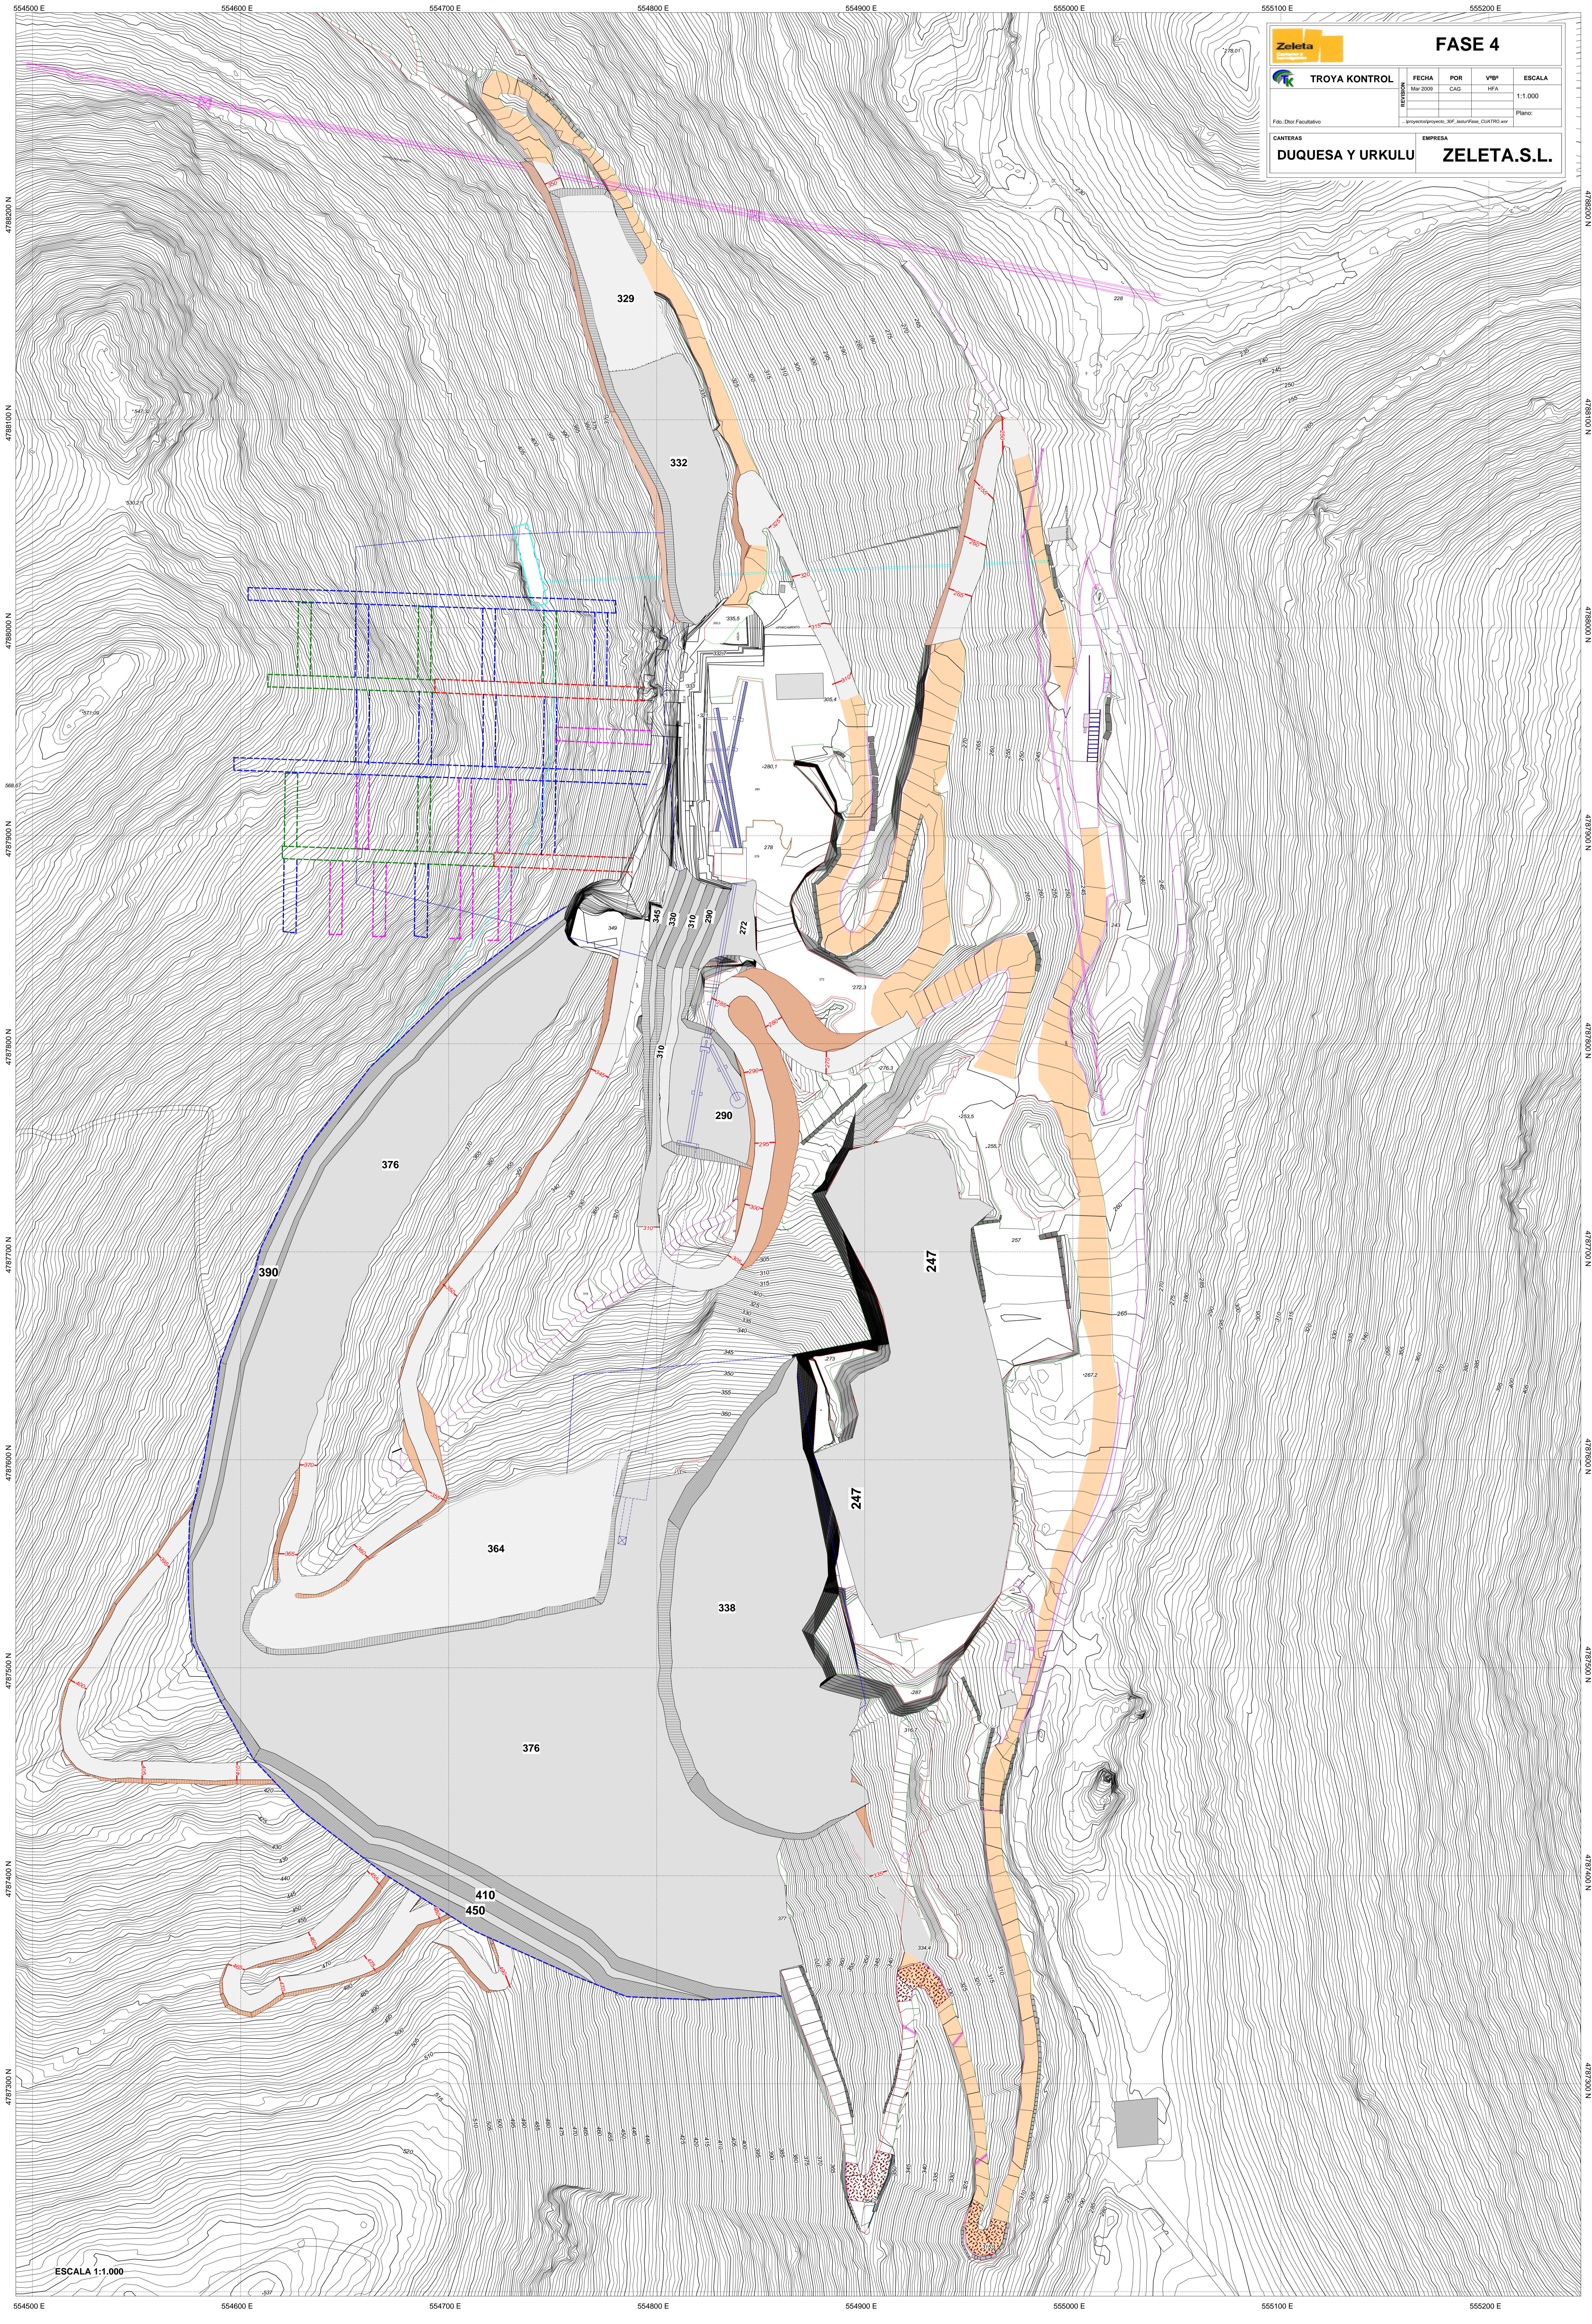

Zeleta

FASE 4

TROYA KONTROL	FECHA	PDR	VIP	ESCALA
	Mar 2009	CAG	HFA	1:1.000
Fdo. Del Facultativo	Plano:			
CANTERAS		EMPRESA		
DUQUESA Y URKULU		ZELETA.S.L.		

ESCALA 1:1.000