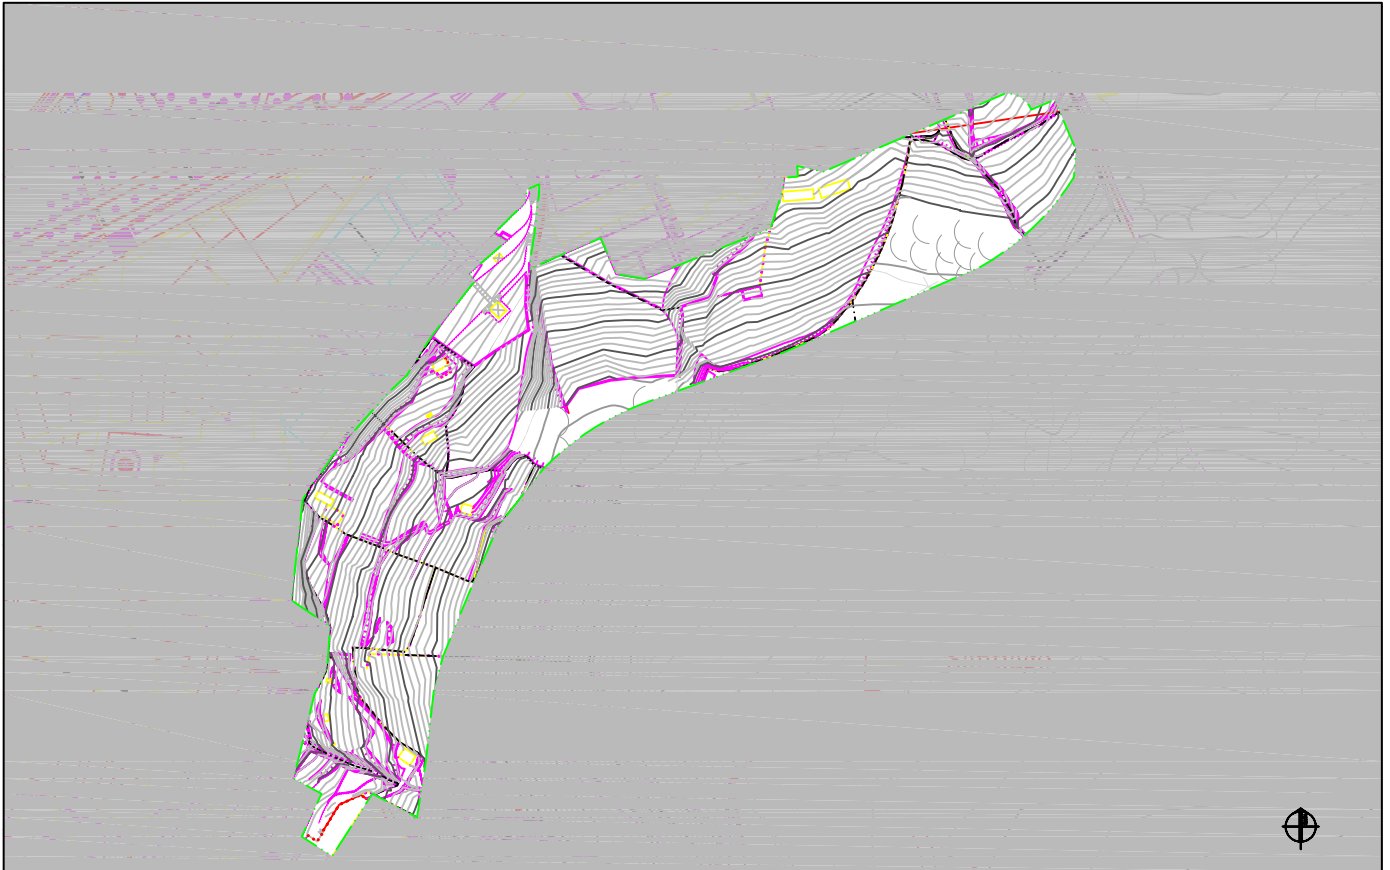

Debako arau subsidiarioen  
**BERRIKUSPENA**  
REVISION  
de las normas subsidiarias  
de DEBA.

DEBAko UDALA

**SECTOR 1  
ELIZBURU**

ESTADO ACTUAL.

ESCALA 1:3.000

SUPERPOSICION ORDENACION / ESTADO ACTUAL.

ESCALA 1:3.000