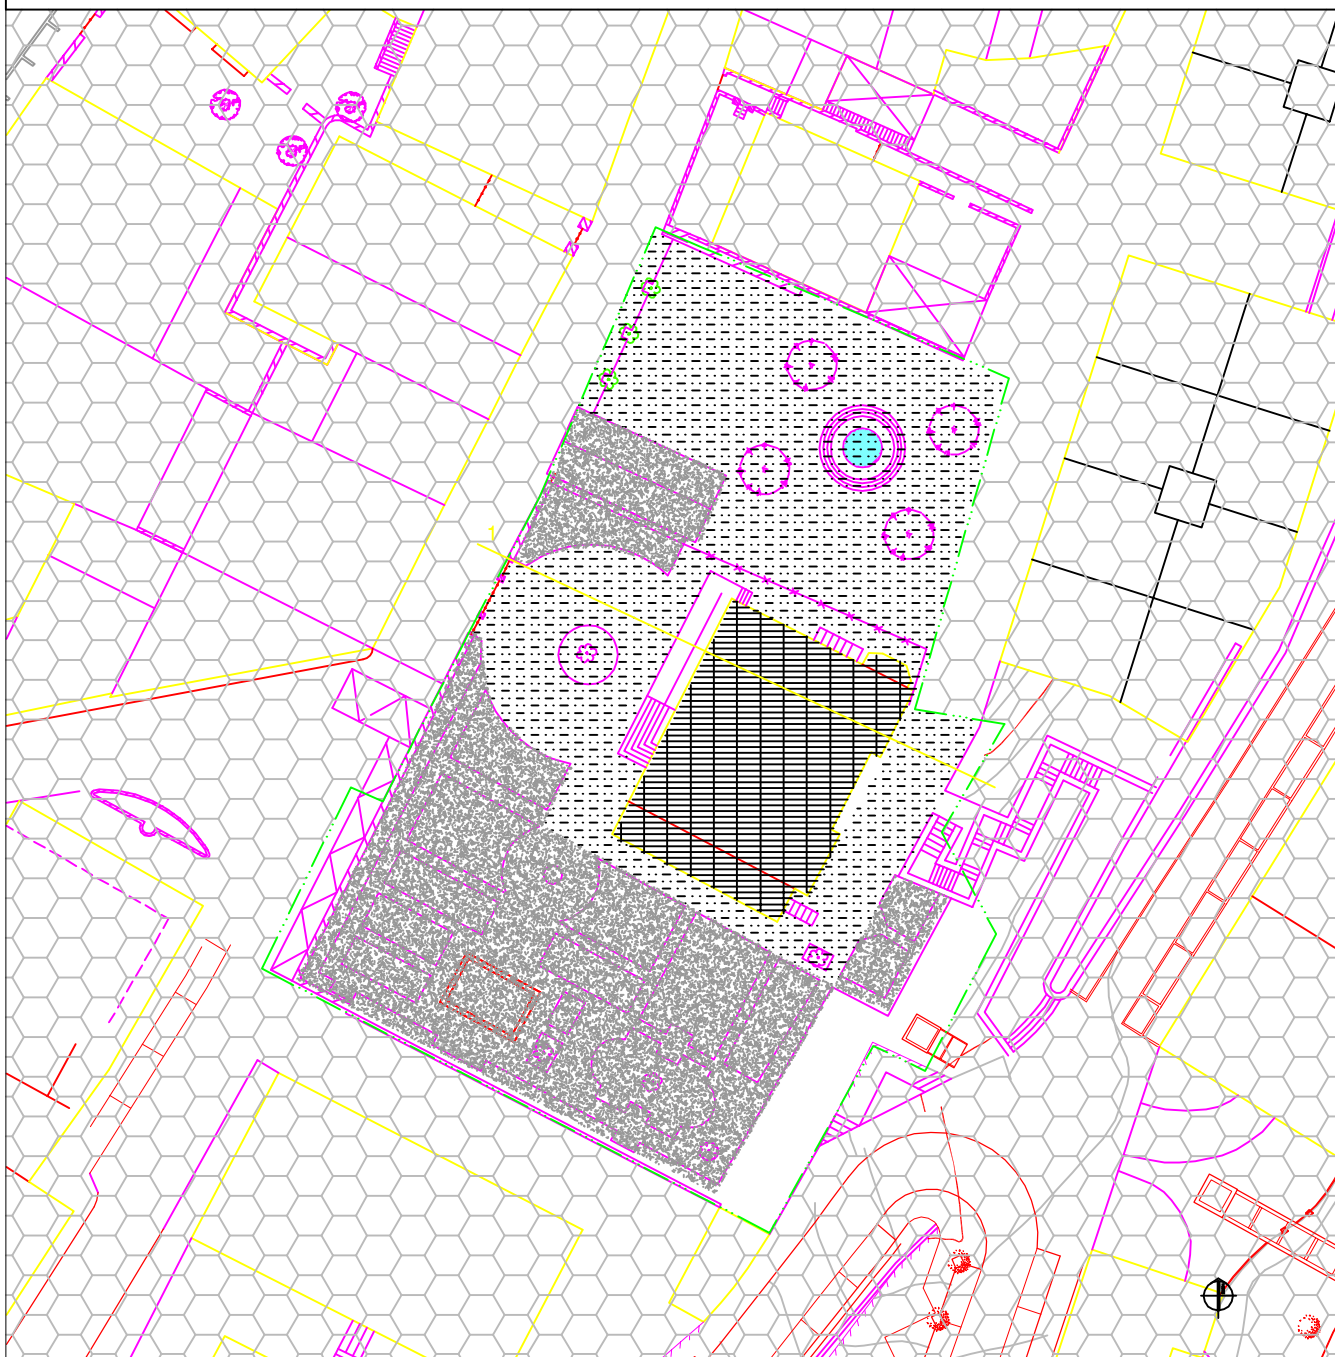

Debako arau subsidiarioen  
BERRIKUSPENA  
REVISION  
de las normas subsidiarias  
de DEBA.

S.G.4  
CENTRO DE DIA

SECCION 1

ORDENACION.

ESCALA 1:600