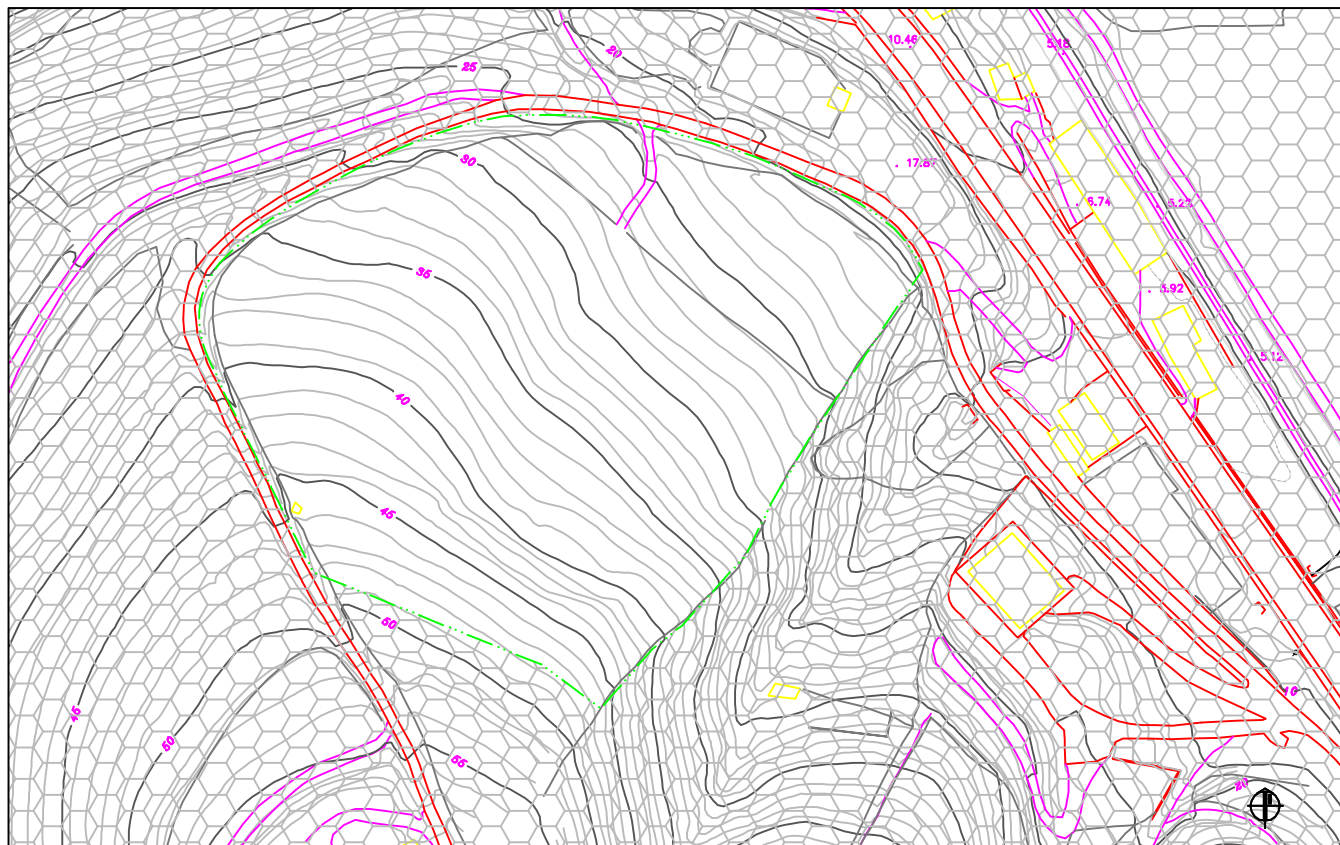

Debako arau subsidiarioen  
**BERRIKUSPENA**  
REVISION  
de las normas subsidiarias  
de DEBA.

DEBAko UDALA

S.G.8  
CEMENTERIO DE DEBA

ESTADO ACTUAL.

ESCALA 1:1.500

SUPERPOSICION ORDENACION / ESTADO ACTUAL.

ESCALA 1:1.500