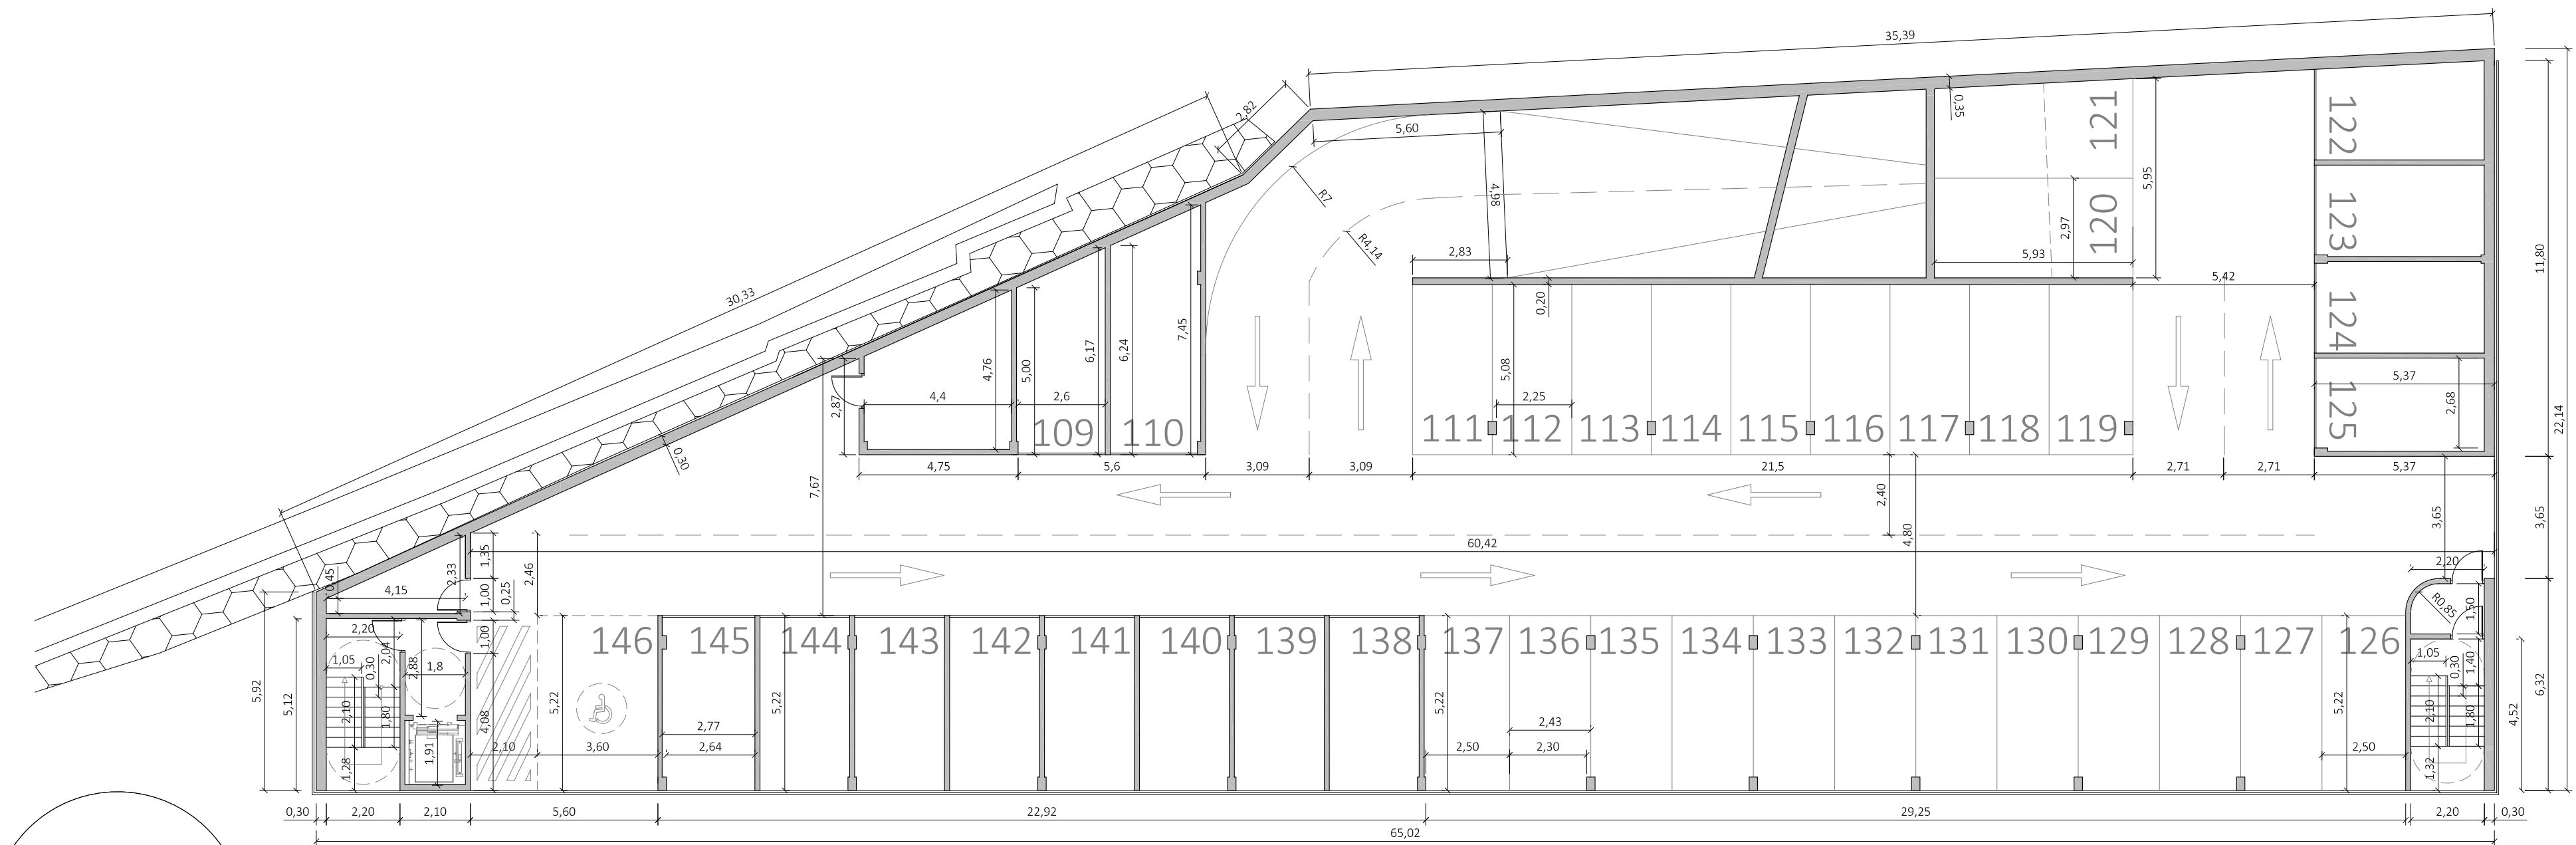

-1 SOTO OINA / SÓTANO -1

-2 SOTO OINA / SÓTANO -2

APARKALEKUA / APARCAMIENTO

Plano z. / Plano nº Kotatzea / Acotación
 Eskala / Escala e 1:150
 Data / Fecha Ekaina 2014 / Junio 2014
 Kokapena / Situación Mogel kalea, Deba / Calle Mogel, Deba
 J. Egoña

P 17.0

-3 SOTO OINA / SÓTANO -3

-4 SOTO OINA / SÓTANO -4

APARKALEKUA / APARCAMIENTO

Plano z. / Plano nº Kotatzea / Acotación
 Eskala / Escala e 1:150
 Data / Fecha Ekaina 2014 / Junio 2014
 Kokapena / Situación Mogel kalea, Deba / Calle Mogel, Deba
 J. Egoña