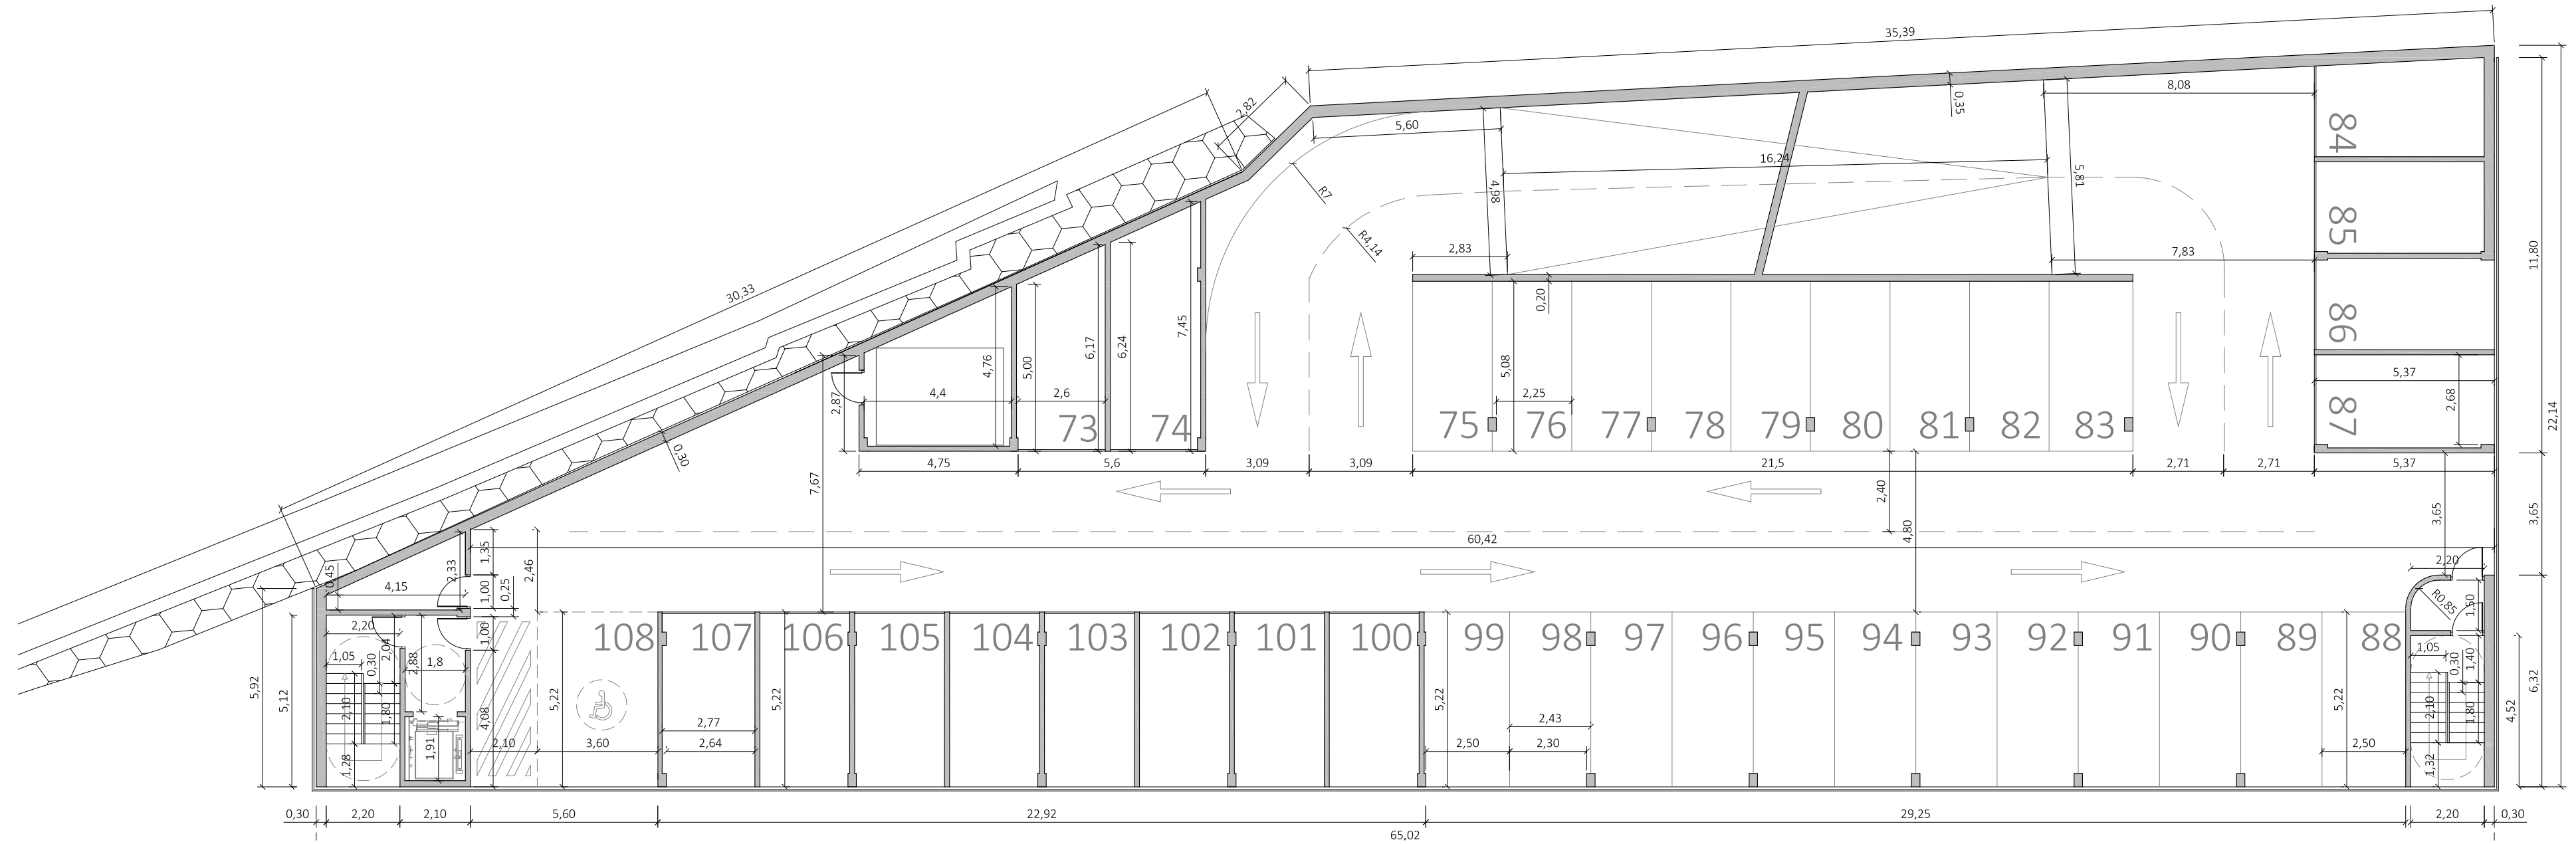

-1 SOTO OINA / SÓTANO -1

-2 SOTO OINA / SÓTANO -2

APARKALEKUA / APARCAMIENTO

Plano z. / Plano nº Kotatzea / Acotación
 Eskala / Escala e 1:150
 Data / Fecha Ekaina 2014 / Junio 2014
 Kokapena / Situación Mogel kalea, Deba / Calle Mogel, Deba
 J. Egoña

P 17.0

-3 SOTO OINA / SÓTANO -3

-4 SOTO OINA / SÓTANO -4

APARKALEKUA / APARCAMIENTO

Plano z. / Plano nº Kotatzea / Acotación
 Eskala / Escala e 1:150
 Data / Fecha Ekaina 2014 / Junio 2014
 Kokapena / Situación Mogel kalea, Deba / Calle Mogel, Deba
 J. Egoña