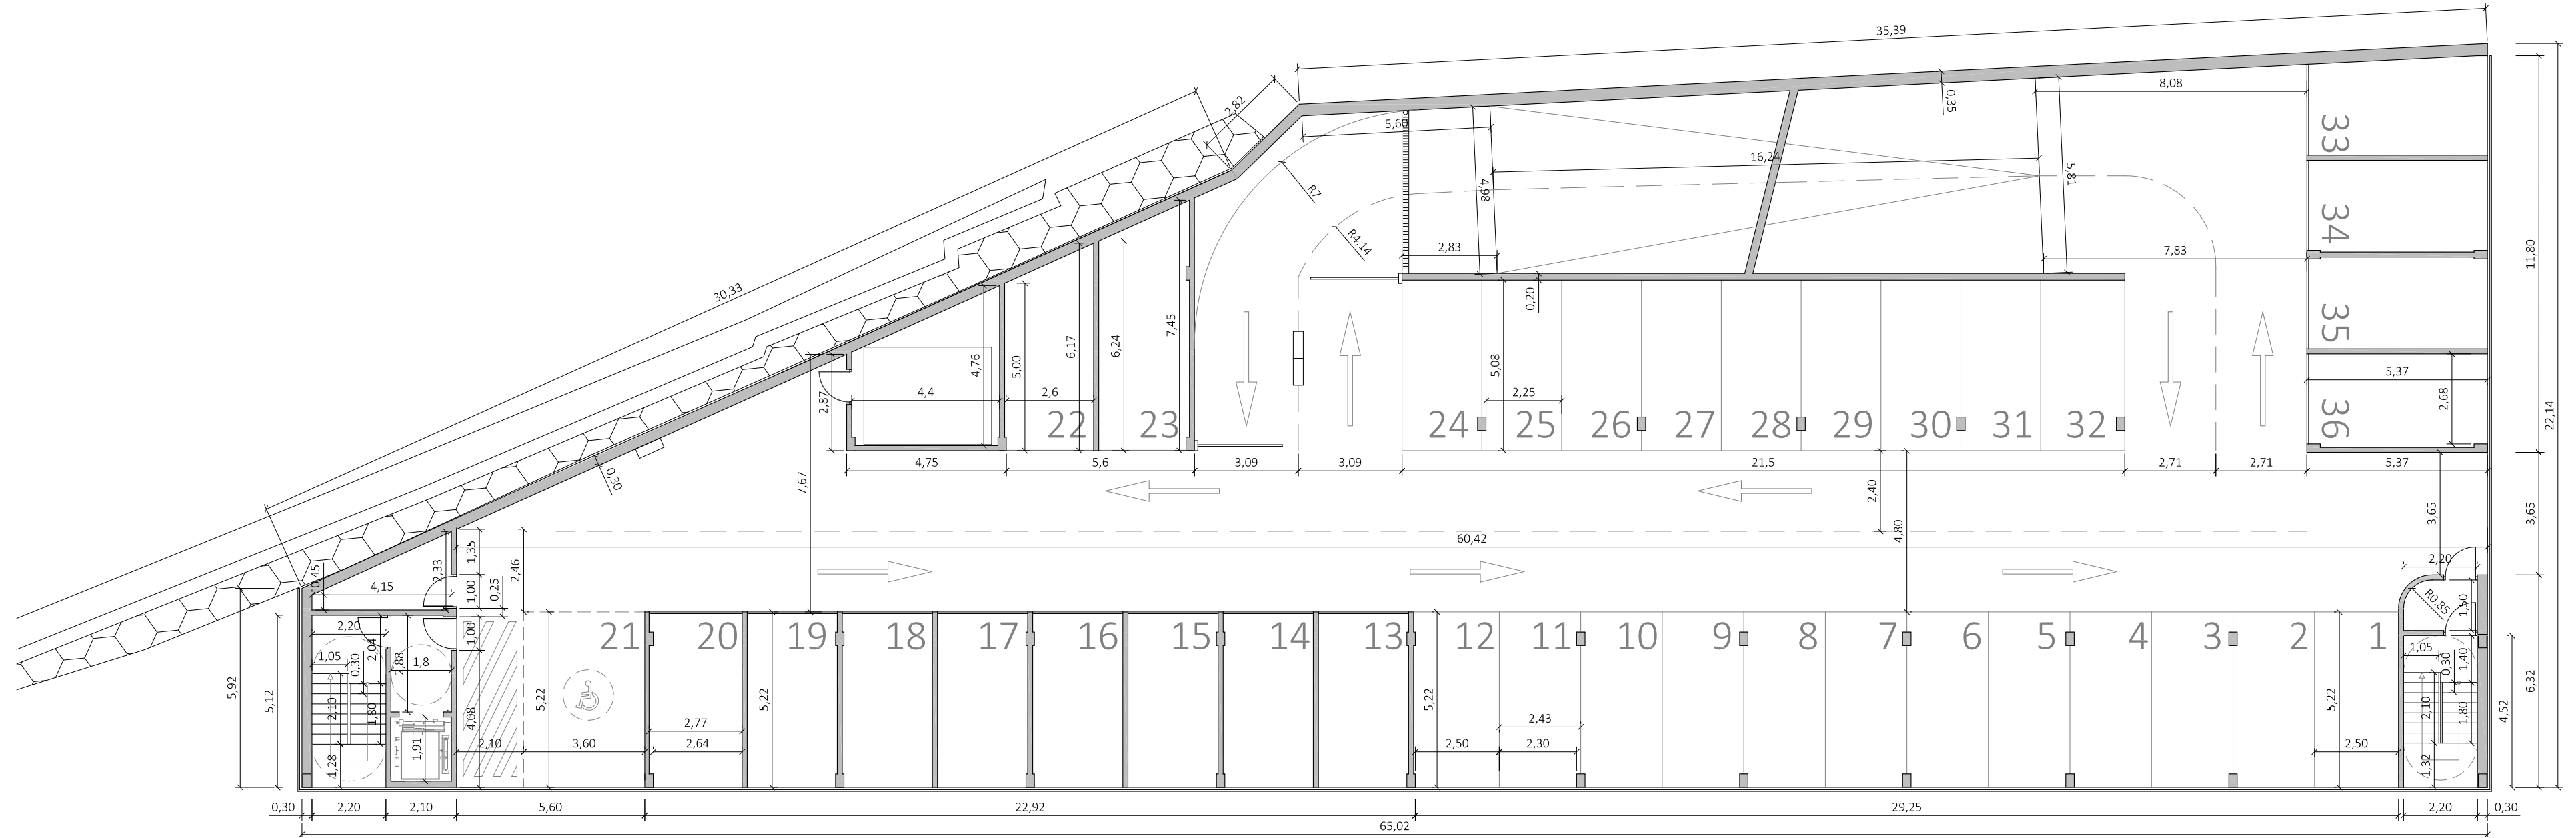

-1 SOTO OINA / SÓTANO -1

-2 SOTO OINA / SÓTANO -2

APARKALEKUA / APARCAMIENTO

Plano z. / Plano nº Kotatzea / Acotación
 Eskala / Escala e 1:150
 Data / Fecha Ekaina 2014 / Junio 2014
 Kokapena / Situación Mogel kalea, Deba / Calle Mogel, Deba
 J. Egoña

P 17.0

-3 SOTO OINA / SÓTANO -3

-4 SOTO OINA / SÓTANO -4

APARKALEKUA / APARCAMIENTO

Plano z. / Plano nº Kotatzea / Acotación
 Eskala / Escala e 1:150
 Data / Fecha Ekaina 2014 / Junio 2014
 Kokapena / Situación Mogel kalea, Deba / Calle Mogel, Deba
 J. Egoña