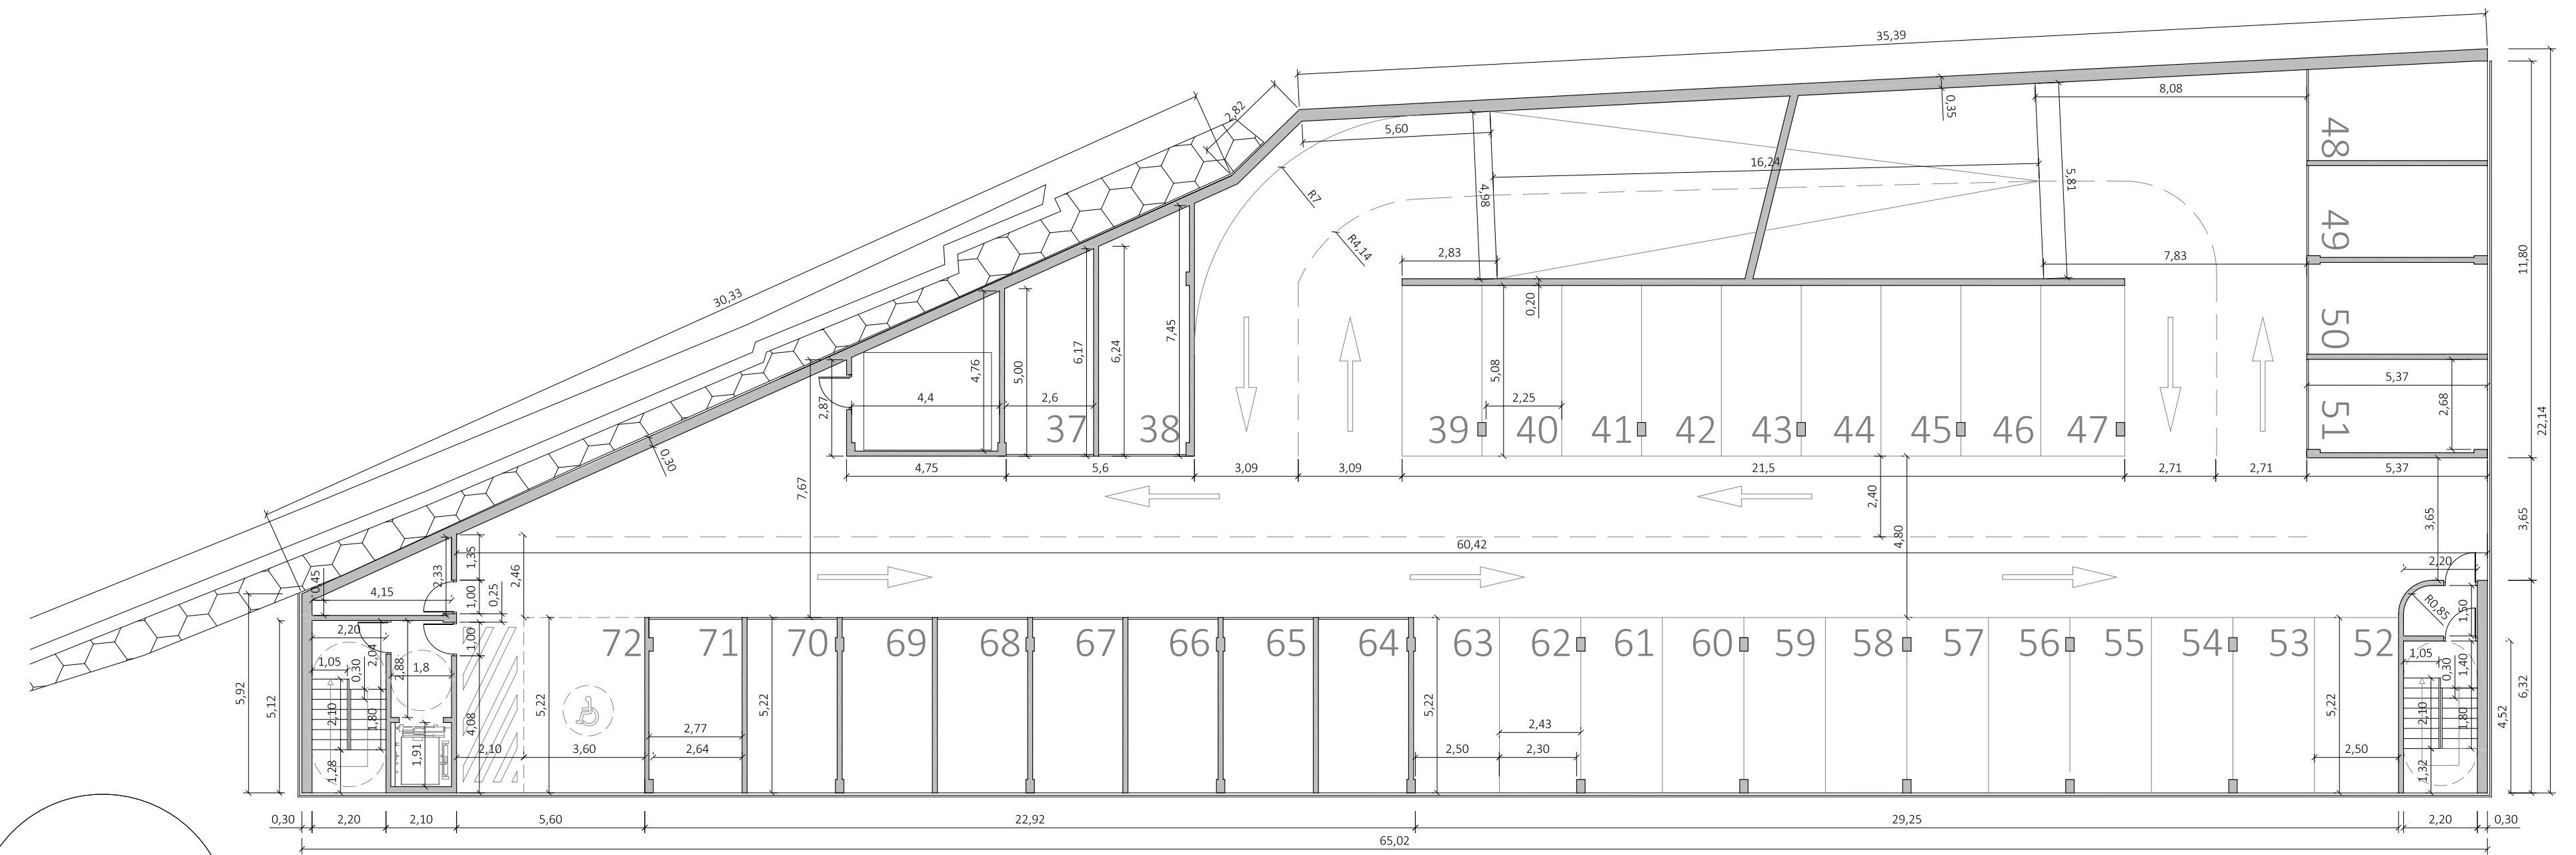

-1 SOTO OINA / SÓTANO -1

-2 SOTO OINA / SÓTANO -2

APARKALEKUA / APARCAMIENTO

Plano z. / Plano nº Kotatzea / Acotación
 Eskala / Escala e 1:150
 Data / Fecha Ekaina 2014 / Junio 2014
 Kokapena / Situación Mogel kalea, Deba / Calle Mogel, Deba
 J. Egoña

P 17.0

-3 SOTO OINA / SÓTANO -3

-4 SOTO OINA / SÓTANO -4

APARKALEKUA / APARCAMIENTO

Plano z. / Plano nº Kotatzea / Acotación
 Eskala / Escala e 1:150
 Data / Fecha Ekaina 2014 / Junio 2014
 Kokapena / Situación Mogel kalea, Deba / Calle Mogel, Deba
 J. Egoña